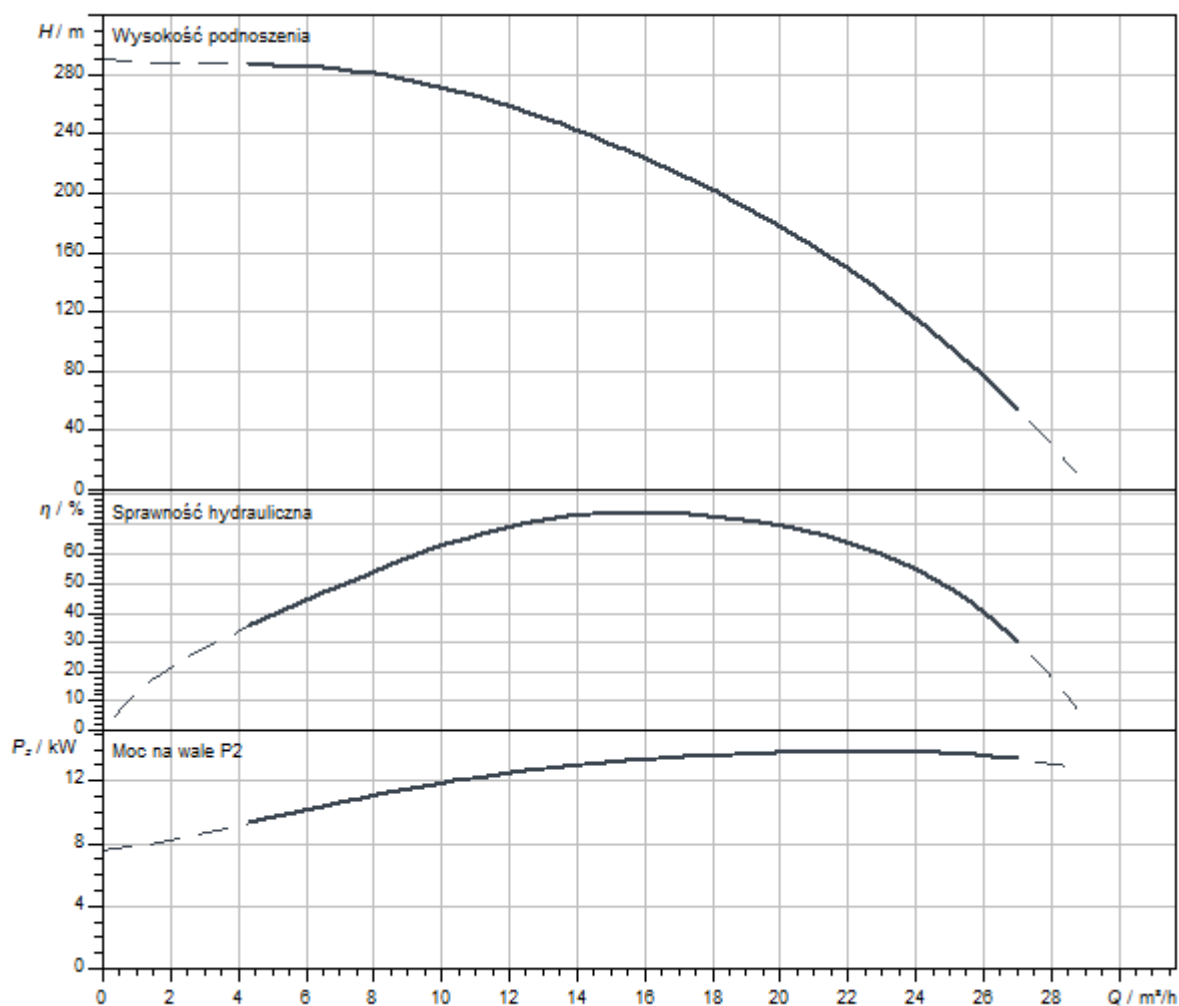

Podobne do rysunku

Charakterystyki

Serwisy

Wilo szczyci się długą tradycją partnerskiej współpracy z instalatorami i producentami systemów. Ważną częścią naszej filozofii partnerstwa jest fabryczny serwis klienta Wilo. Wspólnie opracowujemy koncepcję serwisu, która odpowiada Twoim indywidualnym wymaganiom - a dzięki naszej wiedzy i doświadczeniu oraz osobistemu doradztwu dbamy o to, aby Twoje systemy pracowały energooszczędnie, niezawodnie i jak najbardziej ekonomicznie. Nasi kompetentni technicy serwisowi Wilo udzielą Ci wsparcia szybko, niezawodnie i terminowo.