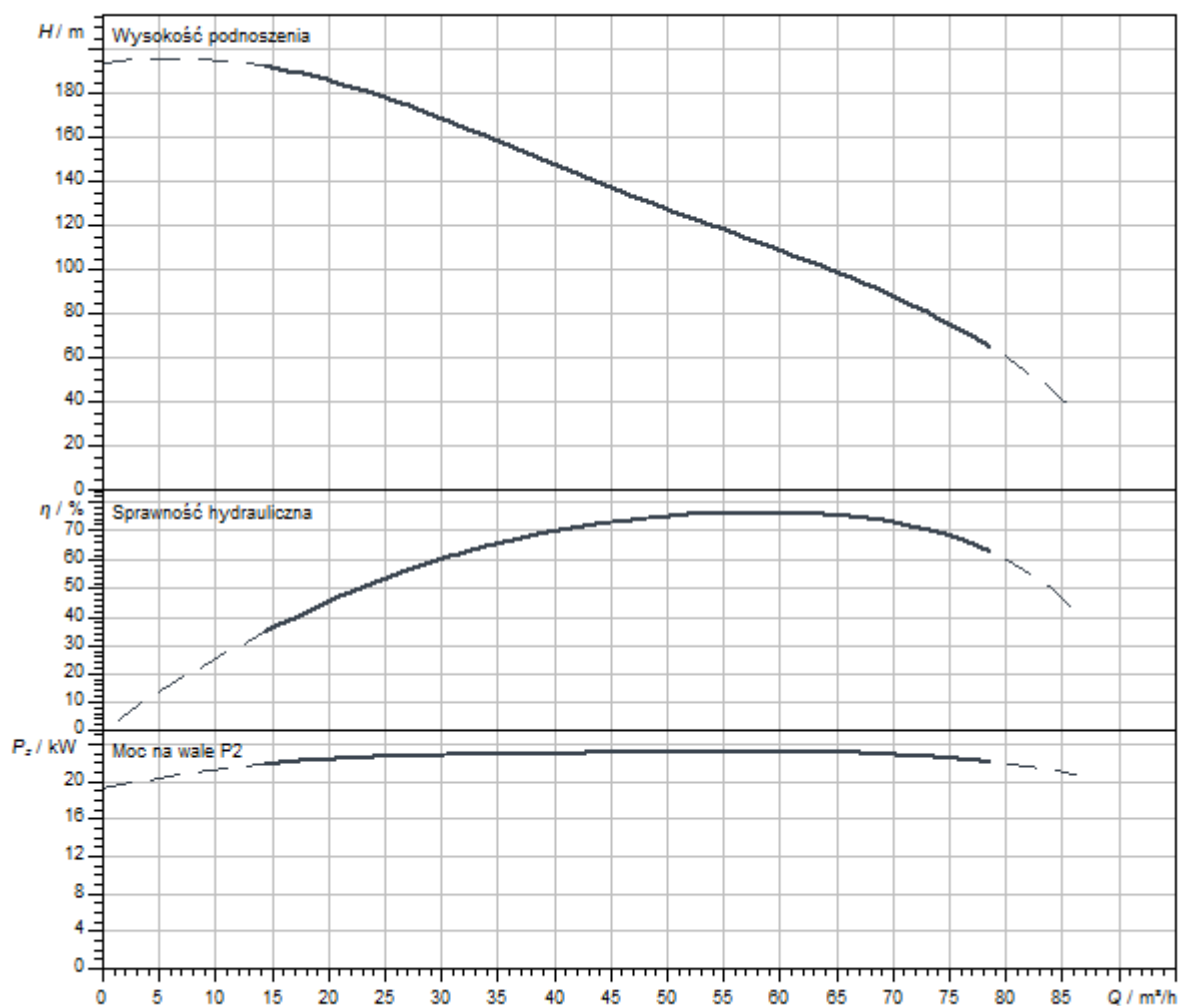

Podobne do rysunku

Charakterystyki

Serwisy

Wilo szczyci się długą tradycją partnerskiej współpracy z instalatorami i producentami systemów. Ważną częścią naszej filozofii partnerstwa jest fabryczny serwis klienta Wilo. Wspólnie opracowujemy koncepcję serwisu, która odpowiada Twoim indywidualnym wymaganiom - a dzięki naszej wiedzy i doświadczeniu oraz osobistemu doradztwu dbamy o to, aby Twoje systemy pracowały energooszczędnie, niezawodnie i jak najbardziej ekonomicznie. Nasi kompetentni technicy serwisowi Wilo udzielą Ci wsparcia szybko, niezawodnie i terminowo.