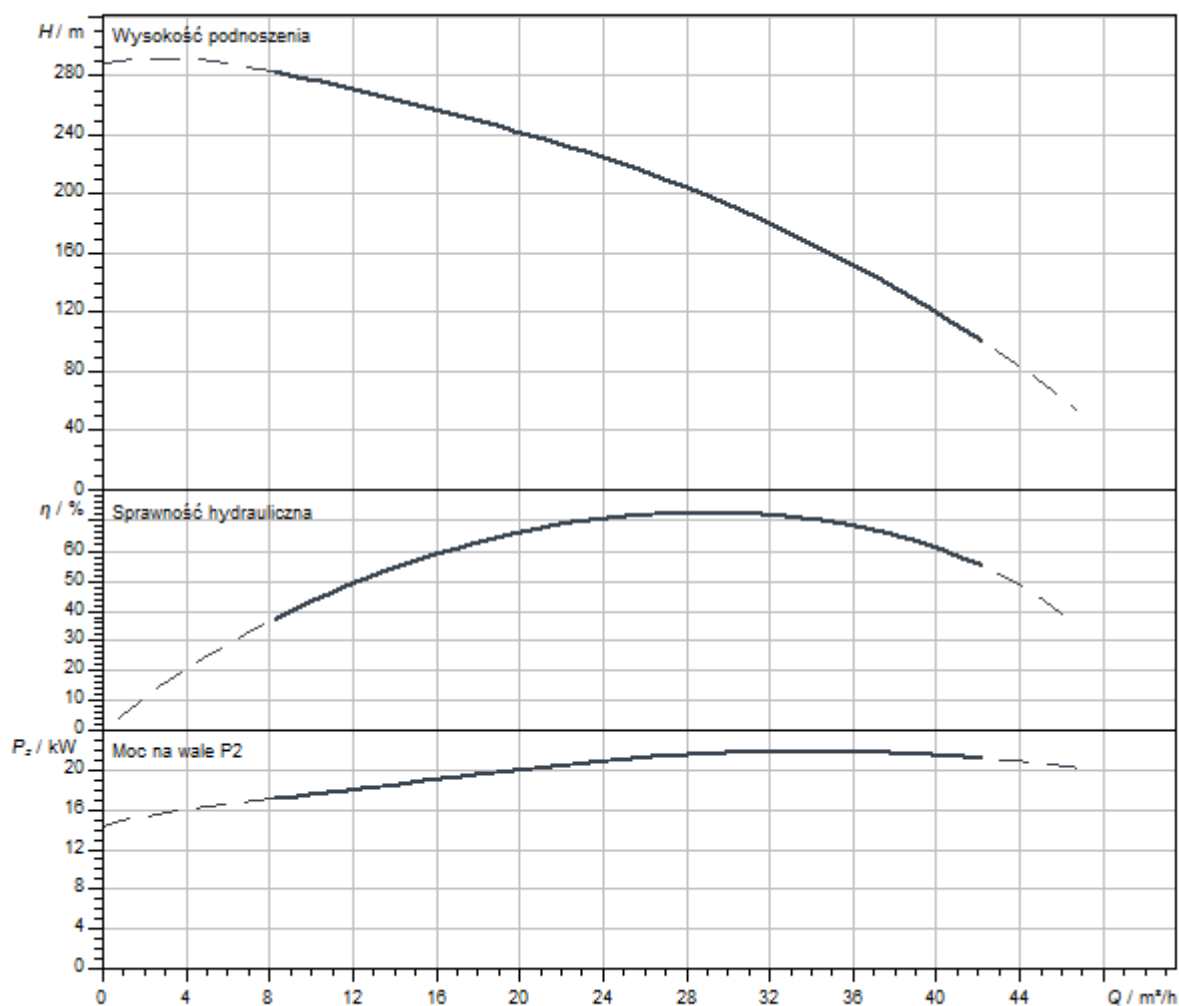

Podobne do rysunku

Charakterystyki

Serwisy

Wilo szczyci się długą tradycją partnerskiej współpracy z instalatorami i producentami systemów. Ważną częścią naszej filozofii partnerstwa jest fabryczny serwis klienta Wilo. Wspólnie opracowujemy koncepcję serwisu, która odpowiada Twoim indywidualnym wymaganiom - a dzięki naszej wiedzy i doświadczeniu oraz osobistemu doradztwu dbamy o to, aby Twoje systemy pracowały energooszczędnie, niezawodnie i jak najbardziej ekonomicznie. Nasi kompetentni technicy serwisowi Wilo udzielą Ci wsparcia szybko, niezawodnie i terminowo.