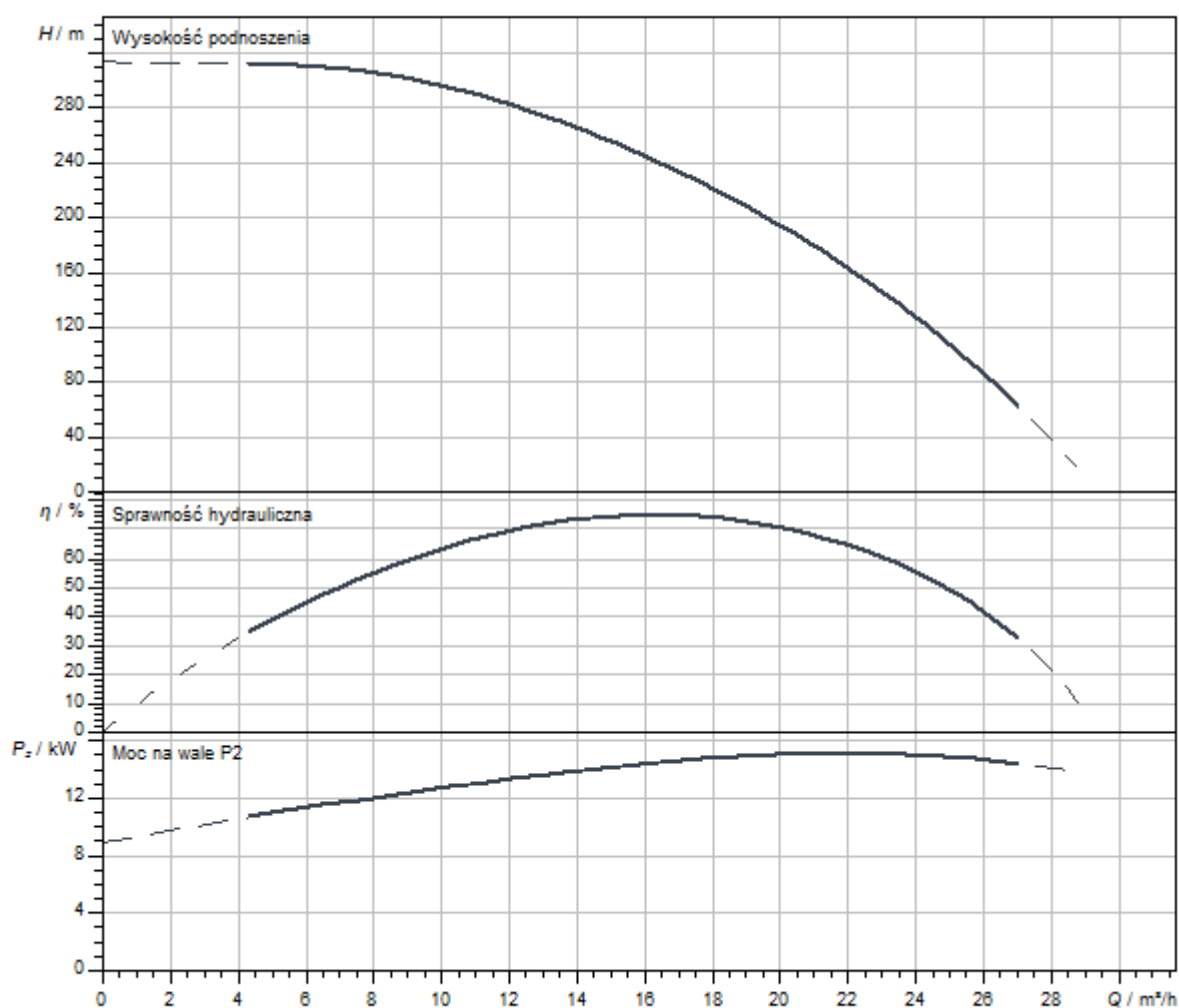

Podobne do rysunku

Charakterystyki

Serwisy

Wilo szczyci się długą tradycją partnerskiej współpracy z instalatorami i producentami systemów. Ważną częścią naszej filozofii partnerstwa jest fabryczny serwis klienta Wilo. Wspólnie opracowujemy koncepcję serwisu, która odpowiada Twoim indywidualnym wymaganiom - a dzięki naszej wiedzy i doświadczeniu oraz osobistemu doradztwu dbamy o to, aby Twoje systemy pracowały energooszczędnie, niezawodnie i jak najbardziej ekonomicznie. Nasi kompetentni technicy serwisowi Wilo udzielą Ci wsparcia szybko, niezawodnie i terminowo.