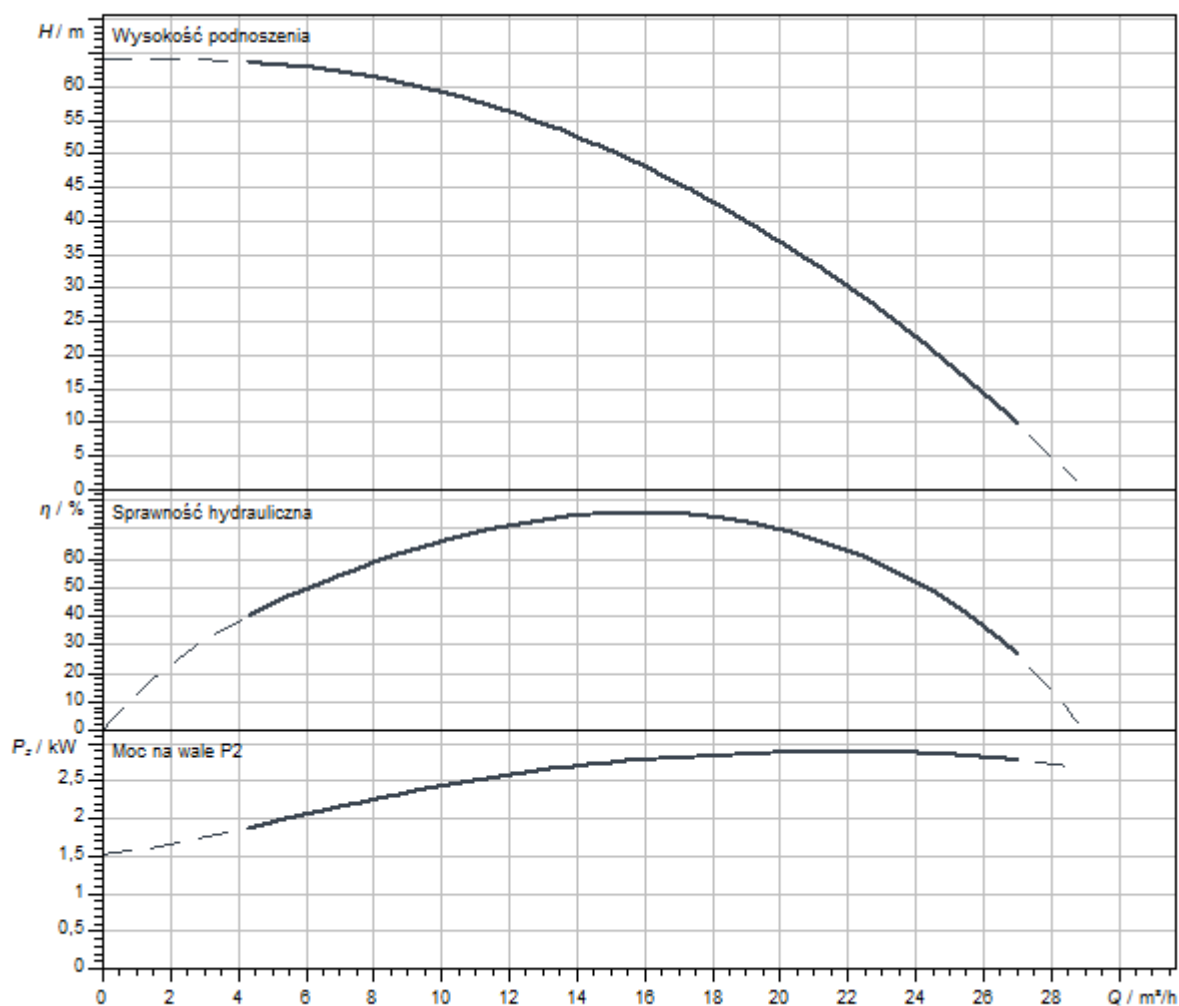

Podobne do rysunku

Charakterystyki

Serwisy

Wilo szczyci się długą tradycją partnerskiej współpracy z instalatorami i producentami systemów. Ważną częścią naszej filozofii partnerstwa jest fabryczny serwis klienta Wilo. Wspólnie opracowujemy koncepcję serwisu, która odpowiada Twoim indywidualnym wymaganiom - a dzięki naszej wiedzy i doświadczeniu oraz osobistemu doradztwu dbamy o to, aby Twoje systemy pracowały energooszczędnie, niezawodnie i jak najbardziej ekonomicznie. Nasi kompetentni technicy serwisowi Wilo udzielą Ci wsparcia szybko, niezawodnie i terminowo.