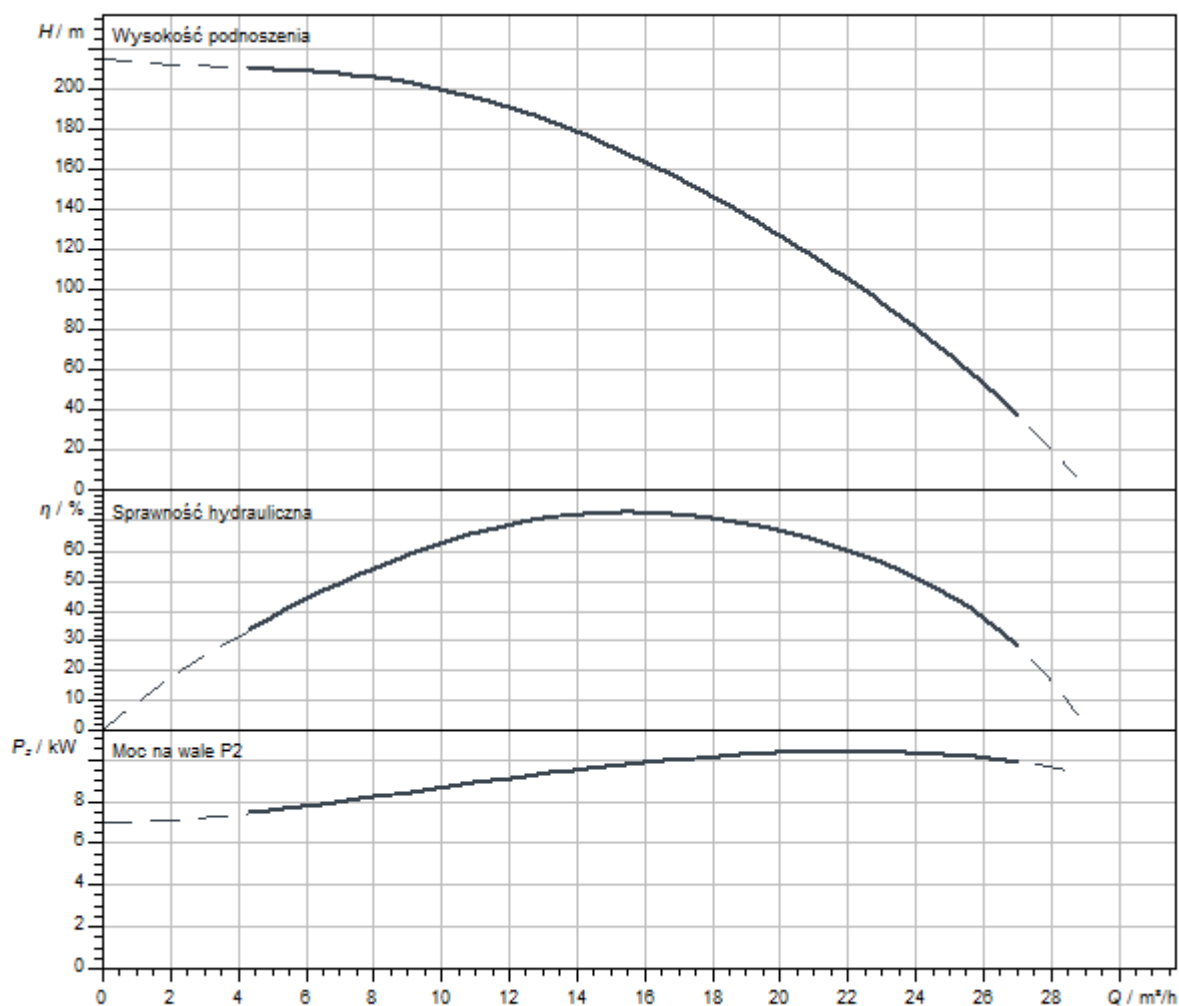

Podobne do rysunku

Charakterystyki

Serwisy

Wilo szczyci się długą tradycją partnerskiej współpracy z instalatorami i producentami systemów. Ważną częścią naszej filozofii partnerstwa jest fabryczny serwis klienta Wilo. Wspólnie opracowujemy koncepcję serwisu, która odpowiada Twoim indywidualnym wymaganiom - a dzięki naszej wiedzy i doświadczeniu oraz osobistemu doradztwu dbamy o to, aby Twoje systemy pracowały energooszczędnie, niezawodnie i jak najbardziej ekonomicznie. Nasi kompetentni technicy serwisowi Wilo udzielą Ci wsparcia szybko, niezawodnie i terminowo.