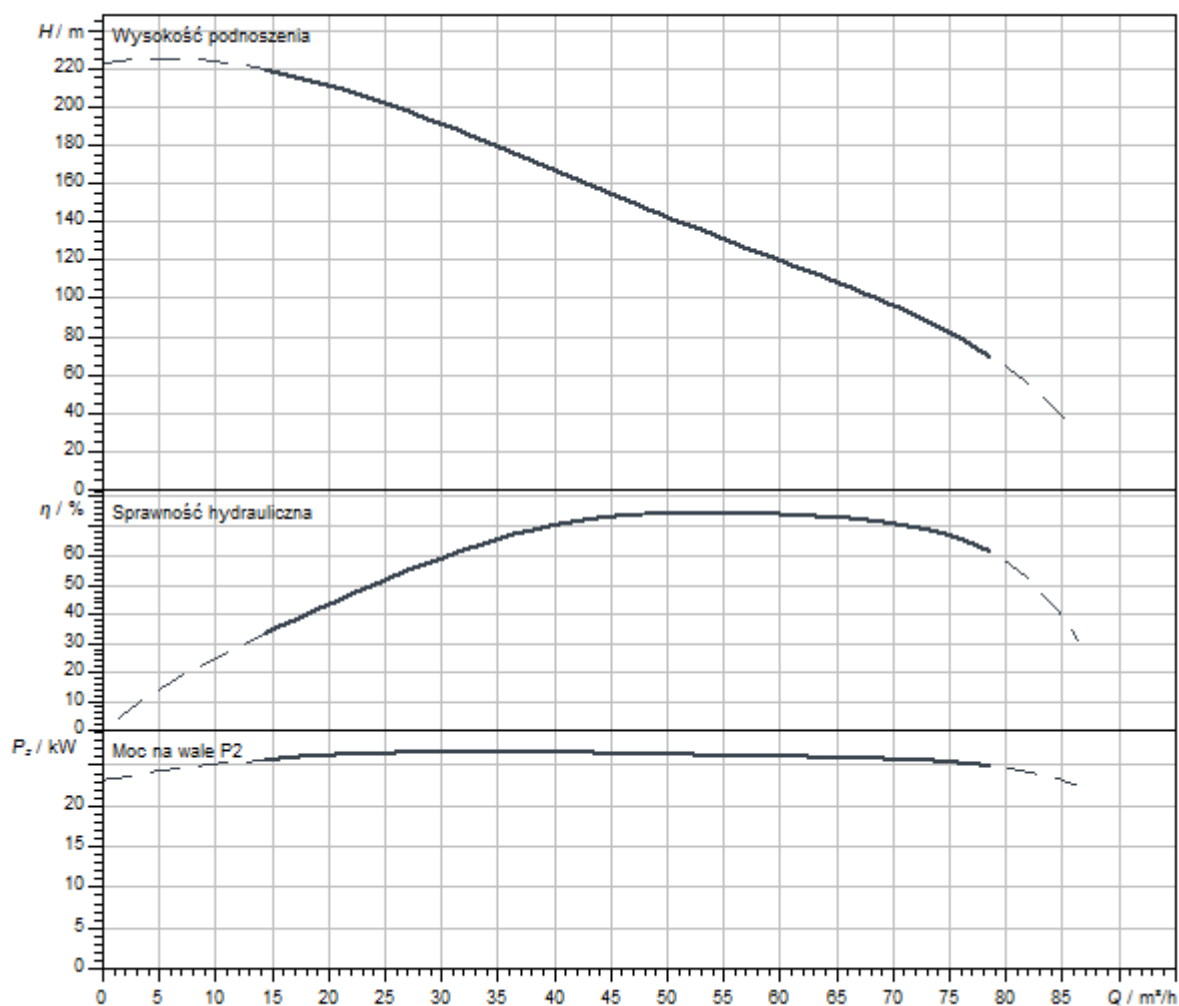

Podobne do rysunku

Charakterystyki

Serwisy

Wilo szczyci się długą tradycją partnerskiej współpracy z instalatorami i producentami systemów. Ważną częścią naszej filozofii partnerstwa jest fabryczny serwis klienta Wilo. Wspólnie opracowujemy koncepcję serwisu, która odpowiada Twoim indywidualnym wymaganiom - a dzięki naszej wiedzy i doświadczeniu oraz osobistemu doradztwu dbamy o to, aby Twoje systemy pracowały energooszczędnie, niezawodnie i jak najbardziej ekonomicznie. Nasi kompetentni technicy serwisowi Wilo udzielą Ci wsparcia szybko, niezawodnie i terminowo.