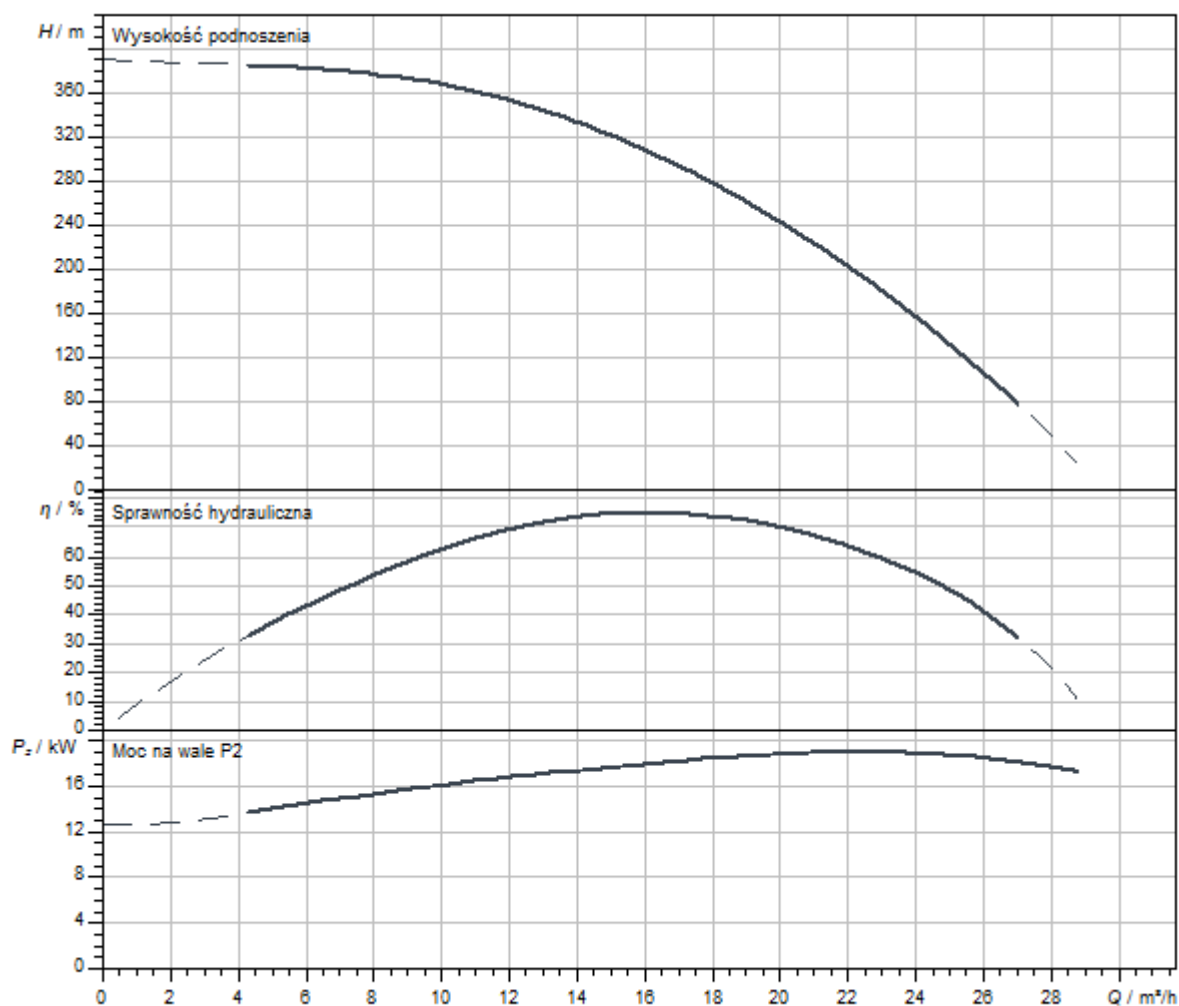

Podobne do rysunku

Charakterystyki

Serwisy

Wilo szczyci się długą tradycją partnerskiej współpracy z instalatorami i producentami systemów. Ważną częścią naszej filozofii partnerstwa jest fabryczny serwis klienta Wilo. Wspólnie opracowujemy koncepcję serwisu, która odpowiada Twoim indywidualnym wymaganiom - a dzięki naszej wiedzy i doświadczeniu oraz osobistemu doradztwu dbamy o to, aby Twoje systemy pracowały energooszczędnie, niezawodnie i jak najbardziej ekonomicznie. Nasi kompetentni technicy serwisowi Wilo udzielą Ci wsparcia szybko, niezawodnie i terminowo.