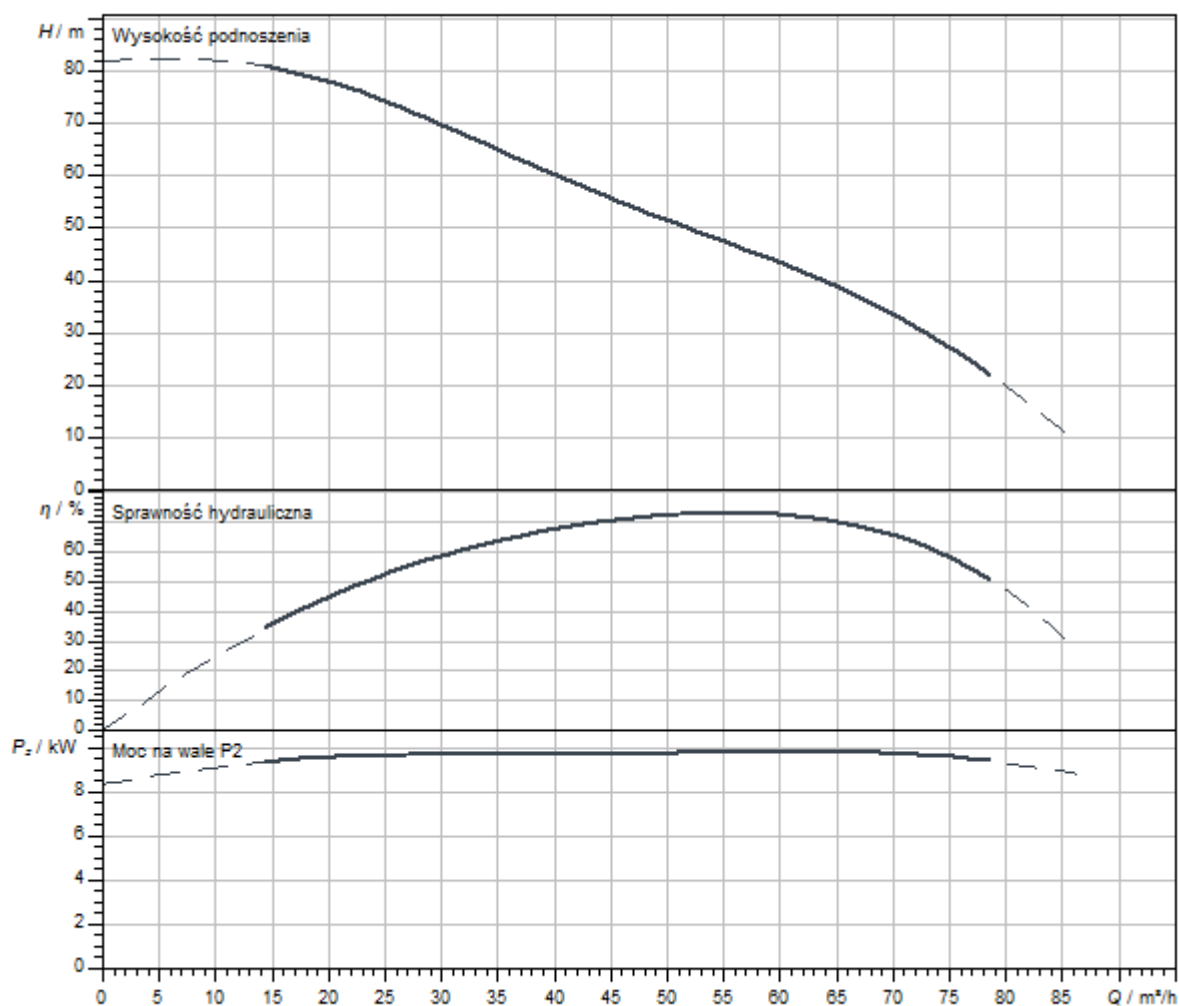

Podobne do rysunku

Charakterystyki

Serwisy

Wilo szczyci się długą tradycją partnerskiej współpracy z instalatorami i producentami systemów. Ważną częścią naszej filozofii partnerstwa jest fabryczny serwis klienta Wilo. Wspólnie opracowujemy koncepcję serwisu, która odpowiada Twoim indywidualnym wymaganiom - a dzięki naszej wiedzy i doświadczeniu oraz osobistemu doradztwu dbamy o to, aby Twoje systemy pracowały energooszczędnie, niezawodnie i jak najbardziej ekonomicznie. Nasi kompetentni technicy serwisowi Wilo udzielą Ci wsparcia szybko, niezawodnie i terminowo.