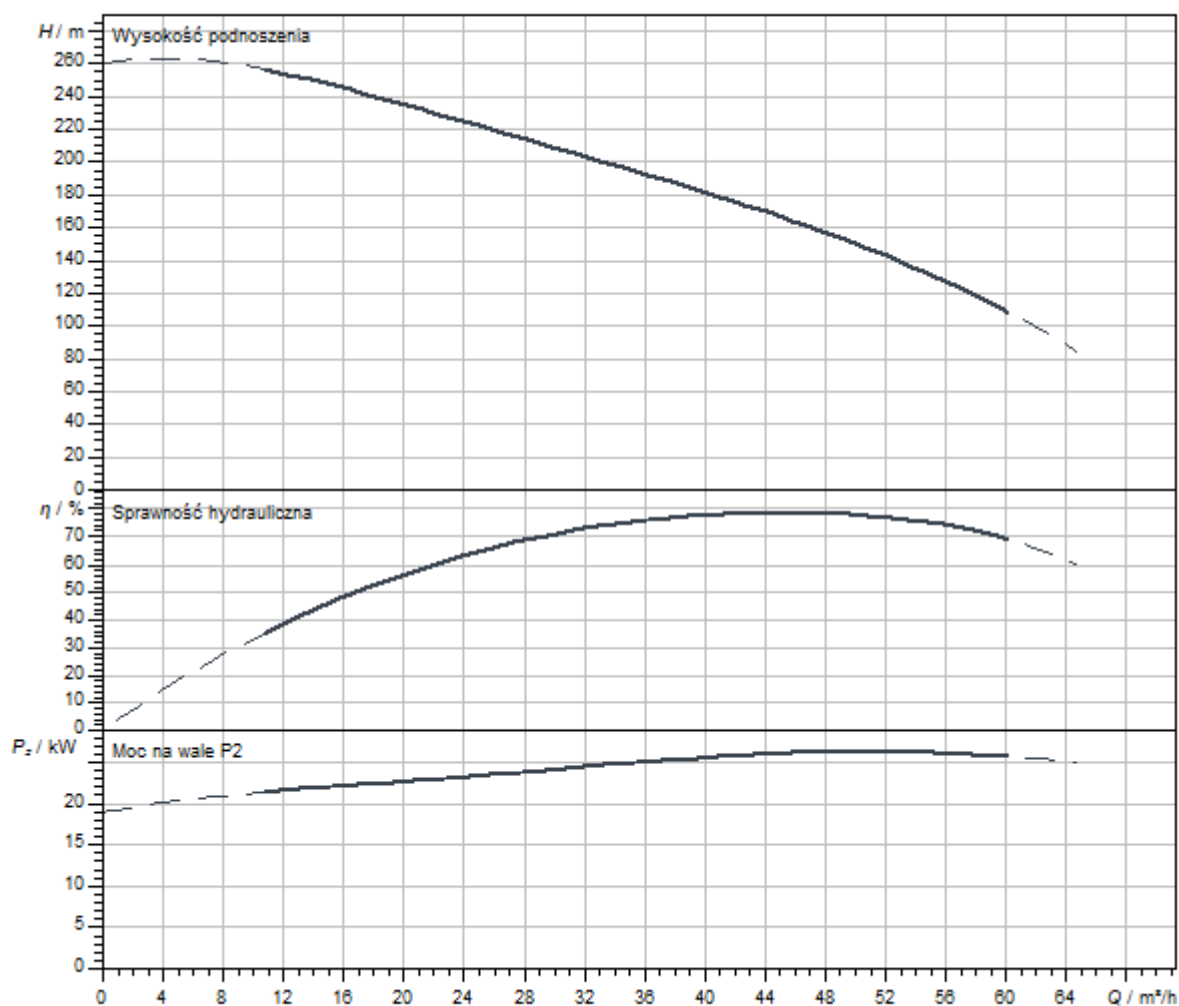

Podobne do rysunku

Charakterystyki

Serwisy

Wilo szczyci się długą tradycją partnerskiej współpracy z instalatorami i producentami systemów. Ważną częścią naszej filozofii partnerstwa jest fabryczny serwis klienta Wilo. Wspólnie opracowujemy koncepcję serwisu, która odpowiada Twoim indywidualnym wymaganiom - a dzięki naszej wiedzy i doświadczeniu oraz osobistemu doradztwu dbamy o to, aby Twoje systemy pracowały energooszczędnie, niezawodnie i jak najbardziej ekonomicznie. Nasi kompetentni technicy serwisowi Wilo udzielą Ci wsparcia szybko, niezawodnie i terminowo.