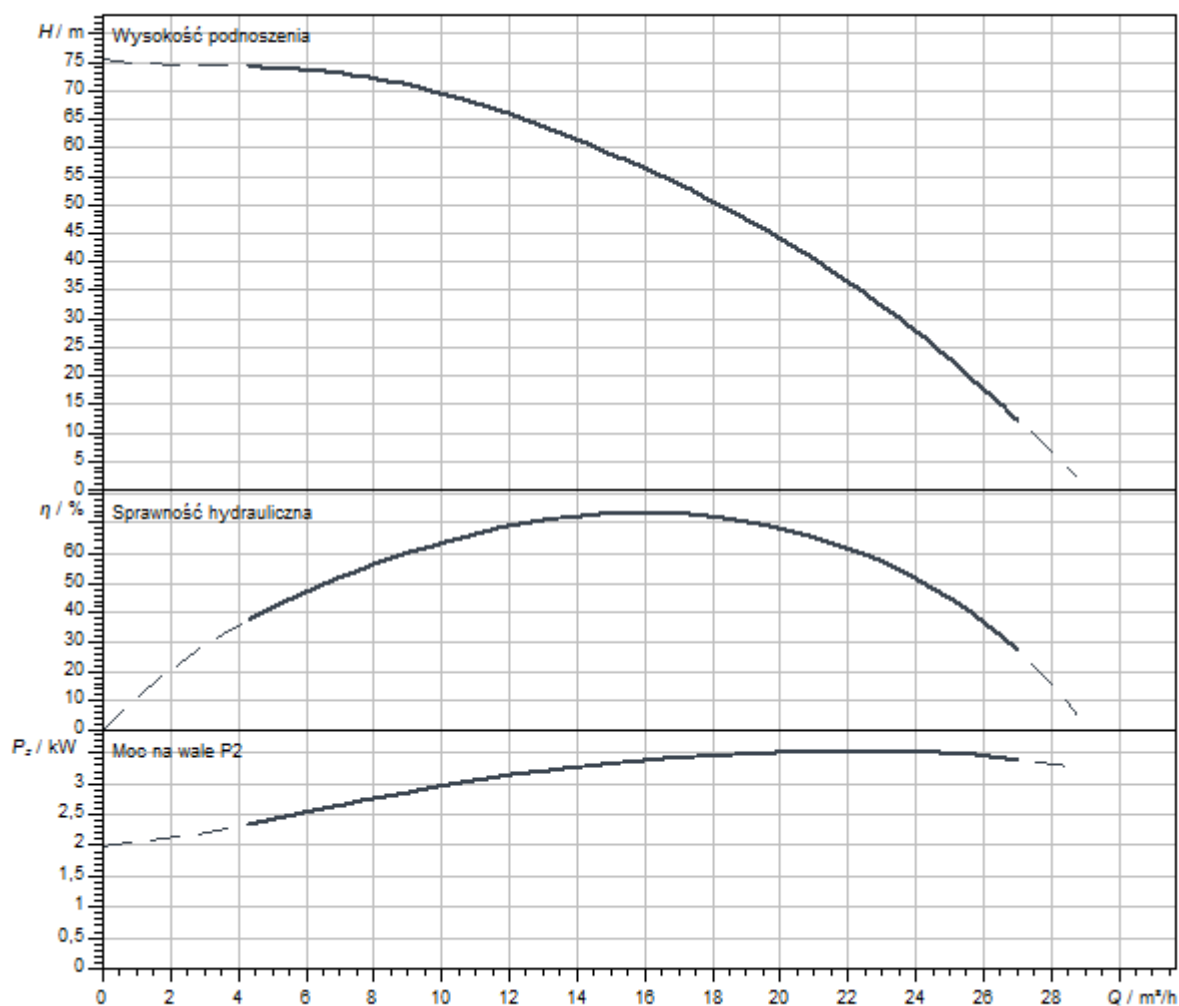

Podobne do rysunku

Charakterystyki

Serwisy

Wilo szczyci się długą tradycją partnerskiej współpracy z instalatorami i producentami systemów. Ważną częścią naszej filozofii partnerstwa jest fabryczny serwis klienta Wilo. Wspólnie opracowujemy koncepcję serwisu, która odpowiada Twoim indywidualnym wymaganiom - a dzięki naszej wiedzy i doświadczeniu oraz osobistemu doradztwu dbamy o to, aby Twoje systemy pracowały energooszczędnie, niezawodnie i jak najbardziej ekonomicznie. Nasi kompetentni technicy serwisowi Wilo udzielą Ci wsparcia szybko, niezawodnie i terminowo.