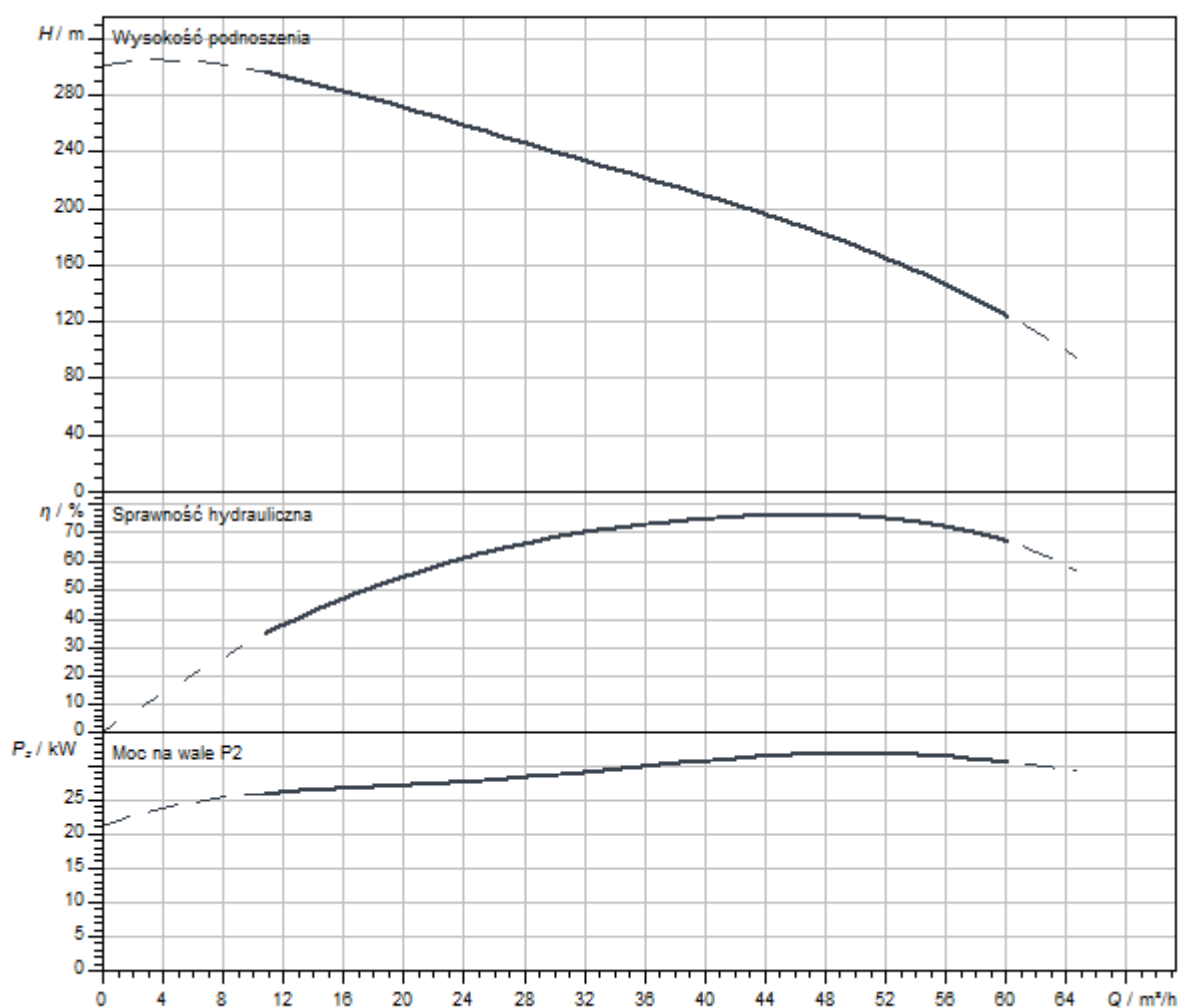

Podobne do rysunku

Charakterystyki

Serwisy

Wilo szczyci się długą tradycją partnerskiej współpracy z instalatorami i producentami systemów. Ważną częścią naszej filozofii partnerstwa jest fabryczny serwis klienta Wilo. Wspólnie opracowujemy koncepcję serwisu, która odpowiada Twoim indywidualnym wymaganiom - a dzięki naszej wiedzy i doświadczeniu oraz osobistemu doradztwu dbamy o to, aby Twoje systemy pracowały energooszczędnie, niezawodnie i jak najbardziej ekonomicznie. Nasi kompetentni technicy serwisowi Wilo udzielą Ci wsparcia szybko, niezawodnie i terminowo.