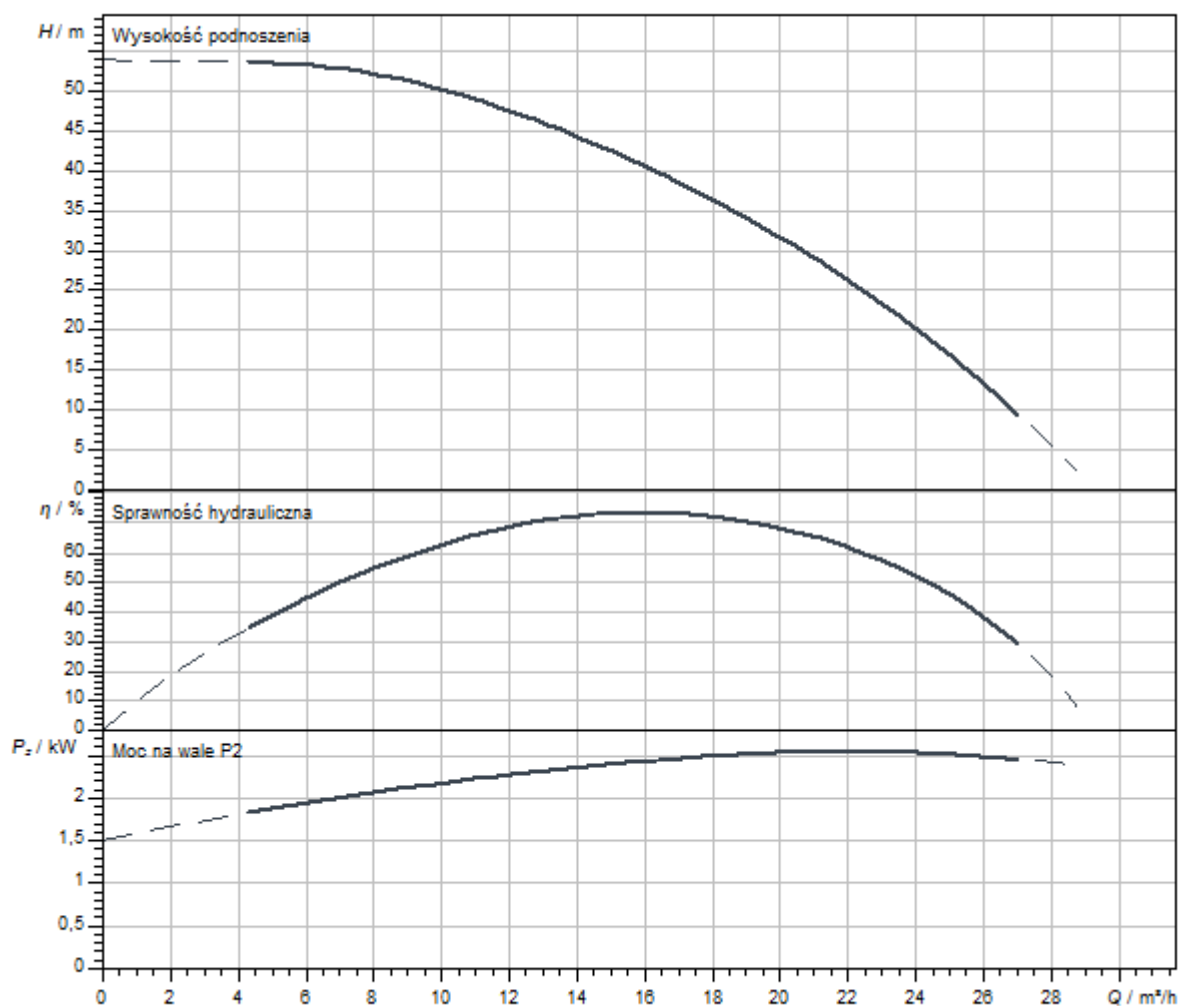

Podobne do rysunku

Charakterystyki

Serwisy

Wilo szczyci się długą tradycją partnerskiej współpracy z instalatorami i producentami systemów. Ważną częścią naszej filozofii partnerstwa jest fabryczny serwis klienta Wilo. Wspólnie opracowujemy koncepcję serwisu, która odpowiada Twoim indywidualnym wymaganiom - a dzięki naszej wiedzy i doświadczeniu oraz osobistemu doradztwu dbamy o to, aby Twoje systemy pracowały energooszczędnie, niezawodnie i jak najbardziej ekonomicznie. Nasi kompetentni technicy serwisowi Wilo udzielą Ci wsparcia szybko, niezawodnie i terminowo.