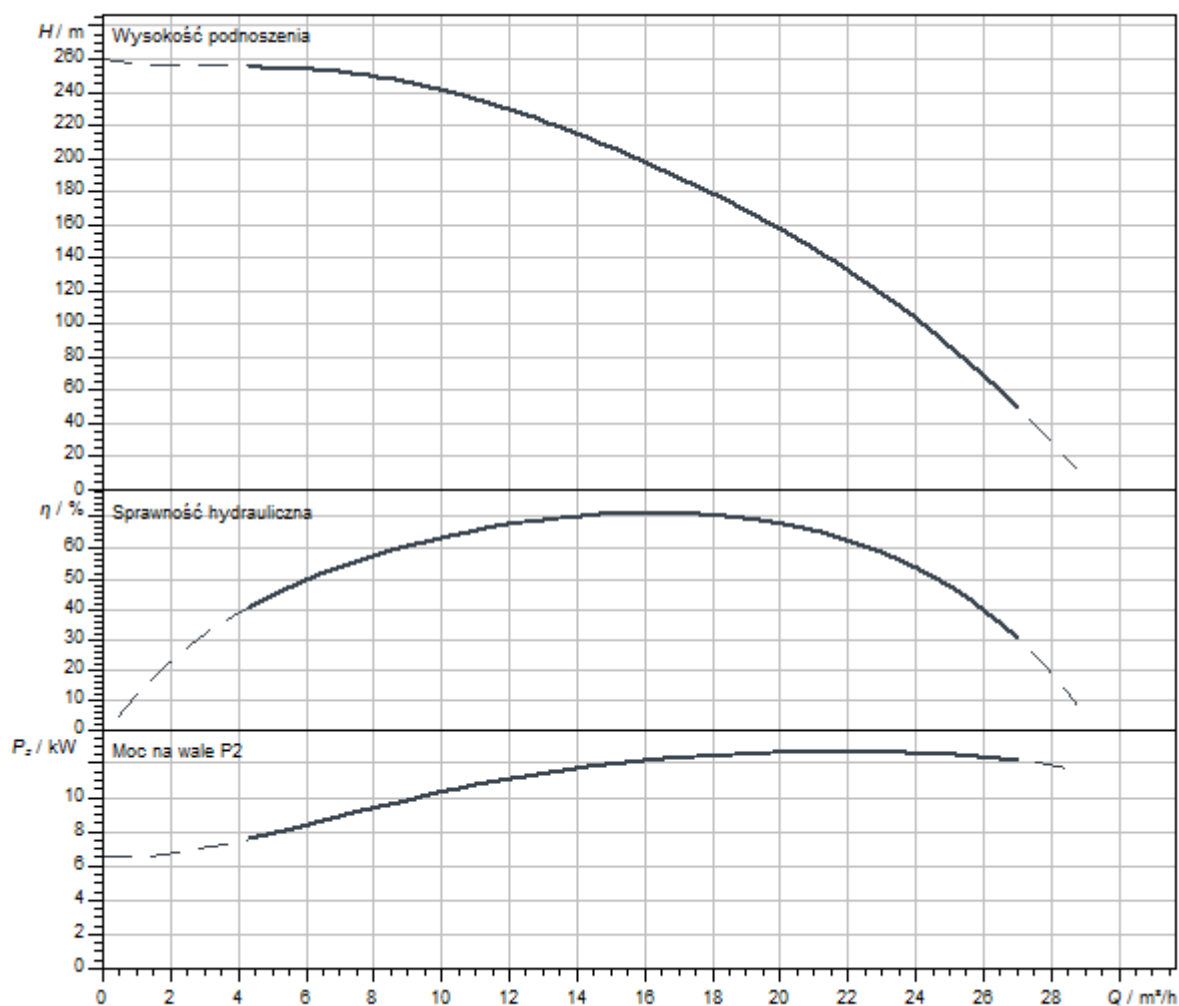

Podobne do rysunku

Charakterystyki

Serwisy

Wilo szczyci się długą tradycją partnerskiej współpracy z instalatorami i producentami systemów. Ważną częścią naszej filozofii partnerstwa jest fabryczny serwis klienta Wilo. Wspólnie opracowujemy koncepcję serwisu, która odpowiada Twoim indywidualnym wymaganiom - a dzięki naszej wiedzy i doświadczeniu oraz osobistemu doradztwu dbamy o to, aby Twoje systemy pracowały energooszczędnie, niezawodnie i jak najbardziej ekonomicznie. Nasi kompetentni technicy serwisowi Wilo udzielą Ci wsparcia szybko, niezawodnie i terminowo.