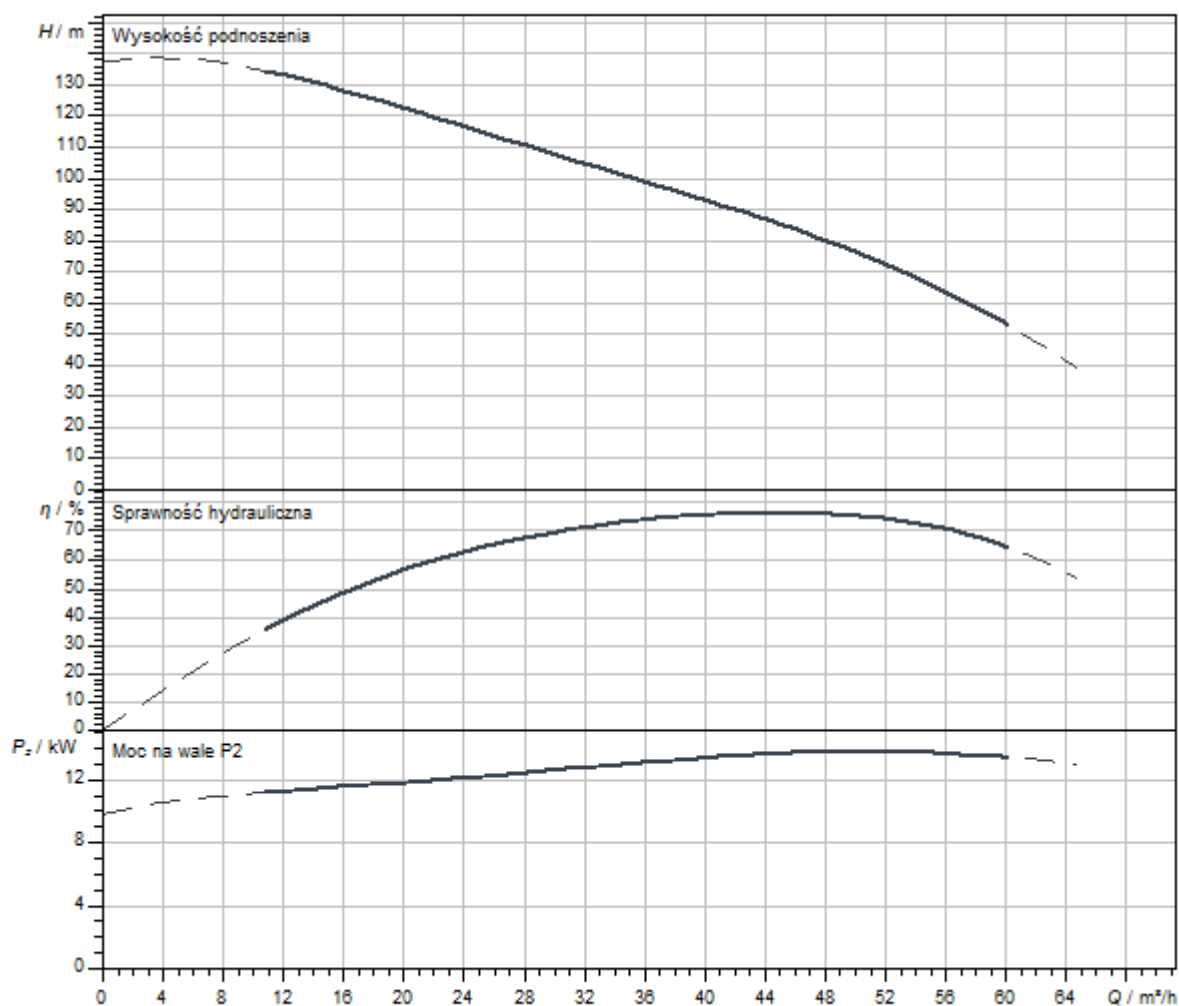

Podobne do rysunku

Charakterystyki

Serwisy

Wilo szczyci się długą tradycją partnerskiej współpracy z instalatorami i producentami systemów. Ważną częścią naszej filozofii partnerstwa jest fabryczny serwis klienta Wilo. Wspólnie opracowujemy koncepcję serwisu, która odpowiada Twoim indywidualnym wymaganiom - a dzięki naszej wiedzy i doświadczeniu oraz osobistemu doradztwu dbamy o to, aby Twoje systemy pracowały energooszczędnie, niezawodnie i jak najbardziej ekonomicznie. Nasi kompetentni technicy serwisowi Wilo udzielą Ci wsparcia szybko, niezawodnie i terminowo.