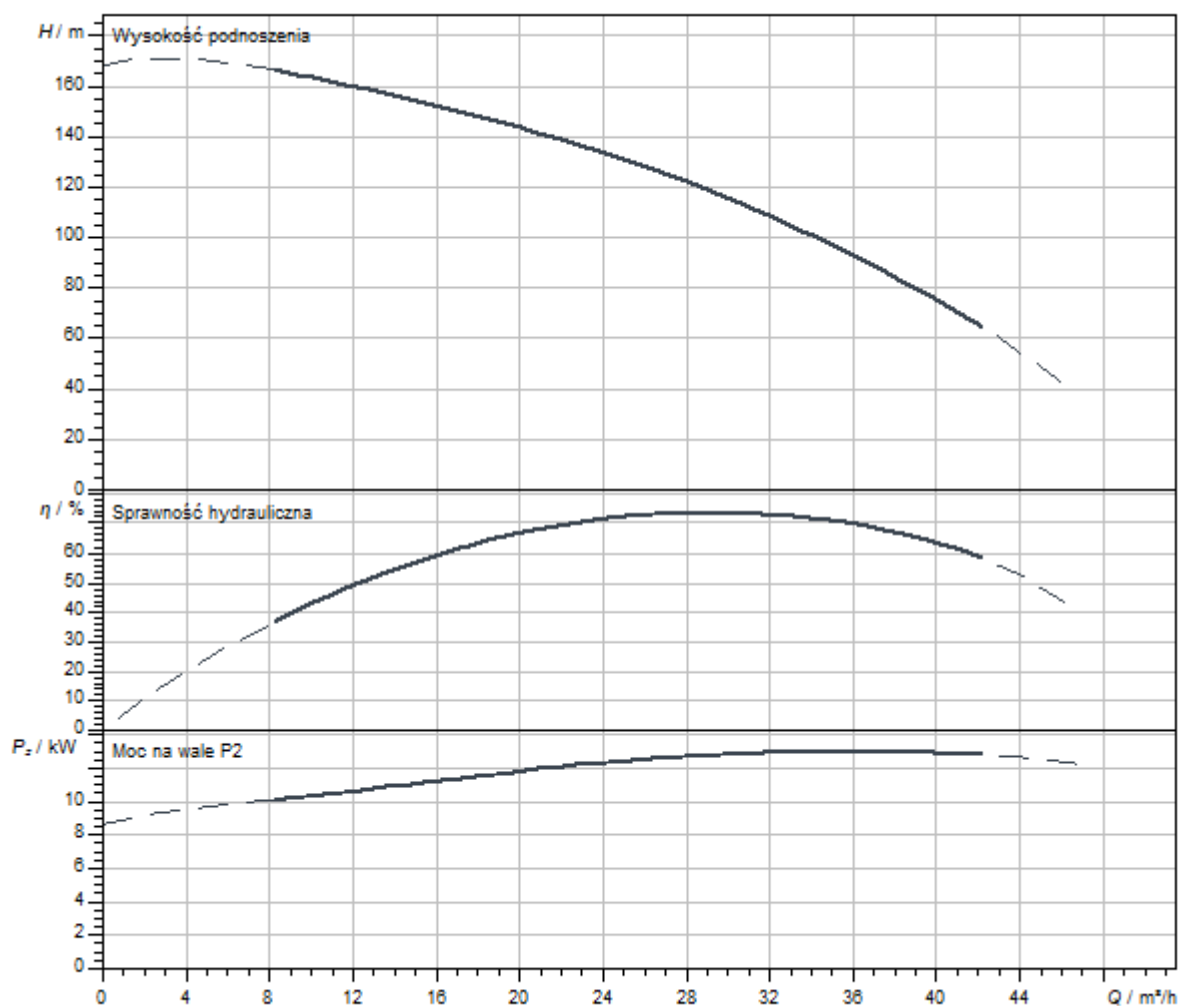

Podobne do rysunku

Charakterystyki

Serwisy

Wilo szczyci się długą tradycją partnerskiej współpracy z instalatorami i producentami systemów. Ważną częścią naszej filozofii partnerstwa jest fabryczny serwis klienta Wilo. Wspólnie opracowujemy koncepcję serwisu, która odpowiada Twoim indywidualnym wymaganiom - a dzięki naszej wiedzy i doświadczeniu oraz osobistemu doradztwu dbamy o to, aby Twoje systemy pracowały energooszczędnie, niezawodnie i jak najbardziej ekonomicznie. Nasi kompetentni technicy serwisowi Wilo udzielą Ci wsparcia szybko, niezawodnie i terminowo.