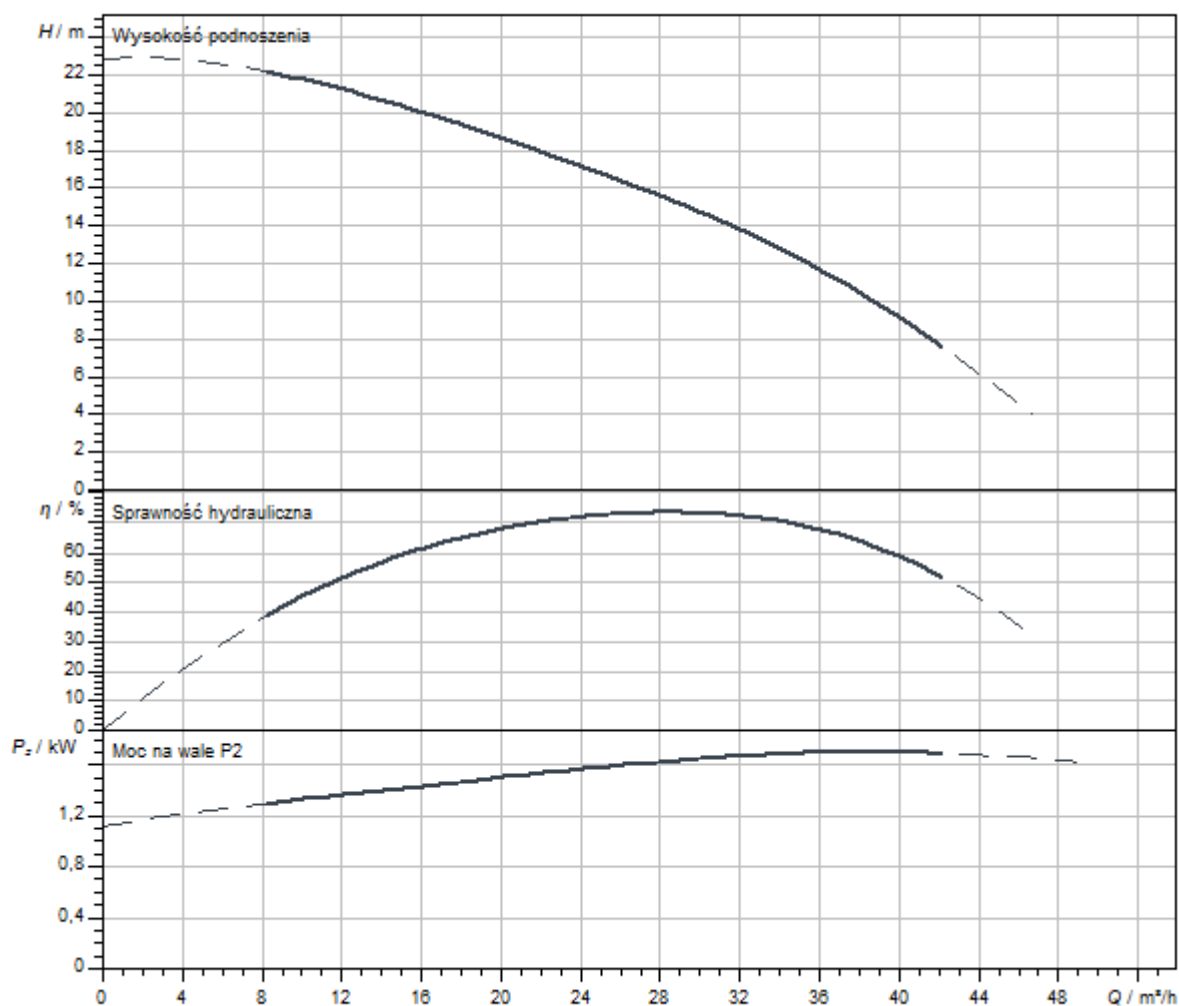

Podobne do rysunku

Charakterystyki

Serwisy

Wilo szczyci się długą tradycją partnerskiej współpracy z instalatorami i producentami systemów. Ważną częścią naszej filozofii partnerstwa jest fabryczny serwis klienta Wilo. Wspólnie opracowujemy koncepcję serwisu, która odpowiada Twoim indywidualnym wymaganiom - a dzięki naszej wiedzy i doświadczeniu oraz osobistemu doradztwu dbamy o to, aby Twoje systemy pracowały energooszczędnie, niezawodnie i jak najbardziej ekonomicznie. Nasi kompetentni technicy serwisowi Wilo udzielą Ci wsparcia szybko, niezawodnie i terminowo.