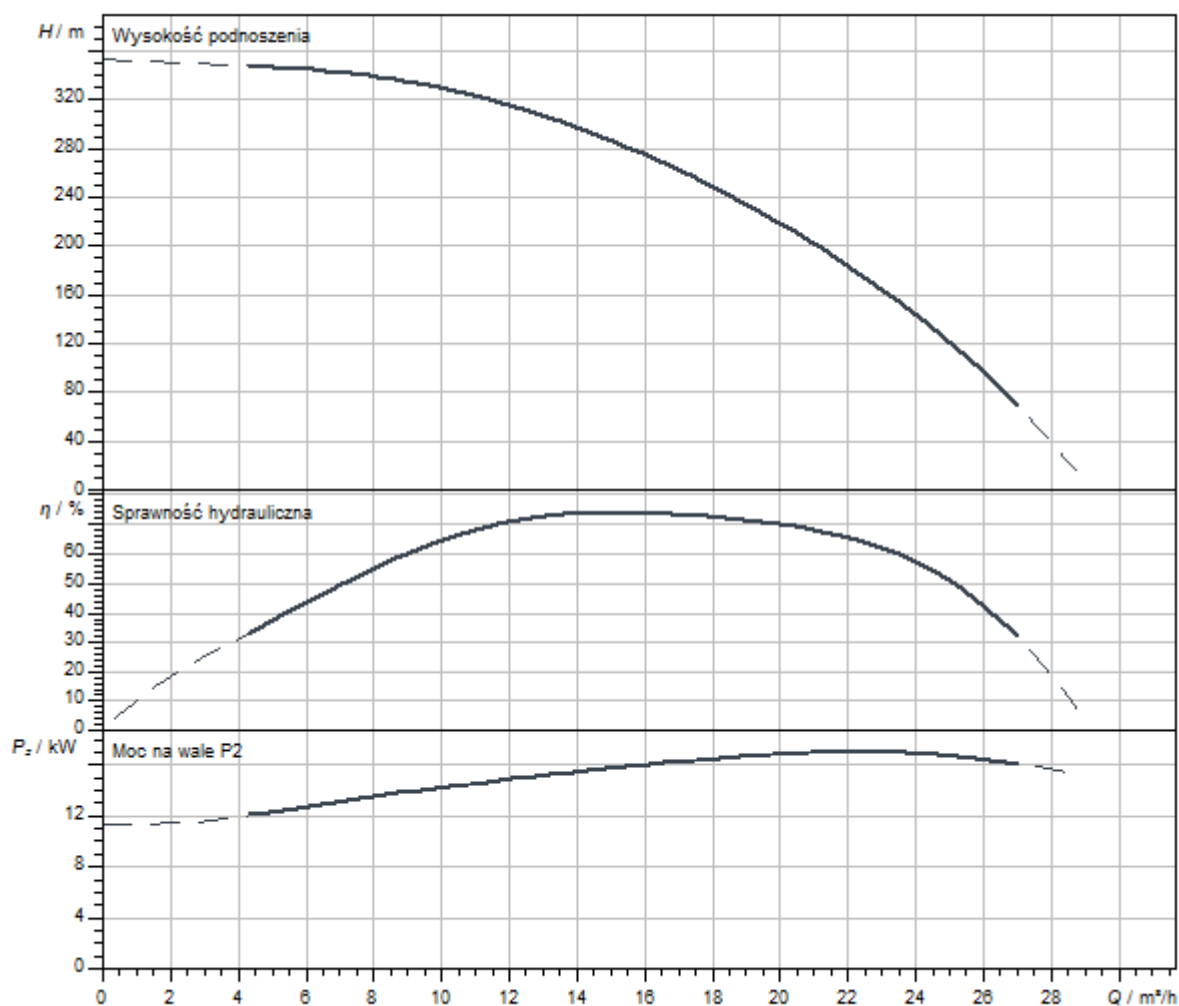

Podobne do rysunku

Charakterystyki

Serwisy

Wilo szczyci się długą tradycją partnerskiej współpracy z instalatorami i producentami systemów. Ważną częścią naszej filozofii partnerstwa jest fabryczny serwis klienta Wilo. Wspólnie opracowujemy koncepcję serwisu, która odpowiada Twoim indywidualnym wymaganiom - a dzięki naszej wiedzy i doświadczeniu oraz osobistemu doradztwu dbamy o to, aby Twoje systemy pracowały energooszczędnie, niezawodnie i jak najbardziej ekonomicznie. Nasi kompetentni technicy serwisowi Wilo udzielą Ci wsparcia szybko, niezawodnie i terminowo.