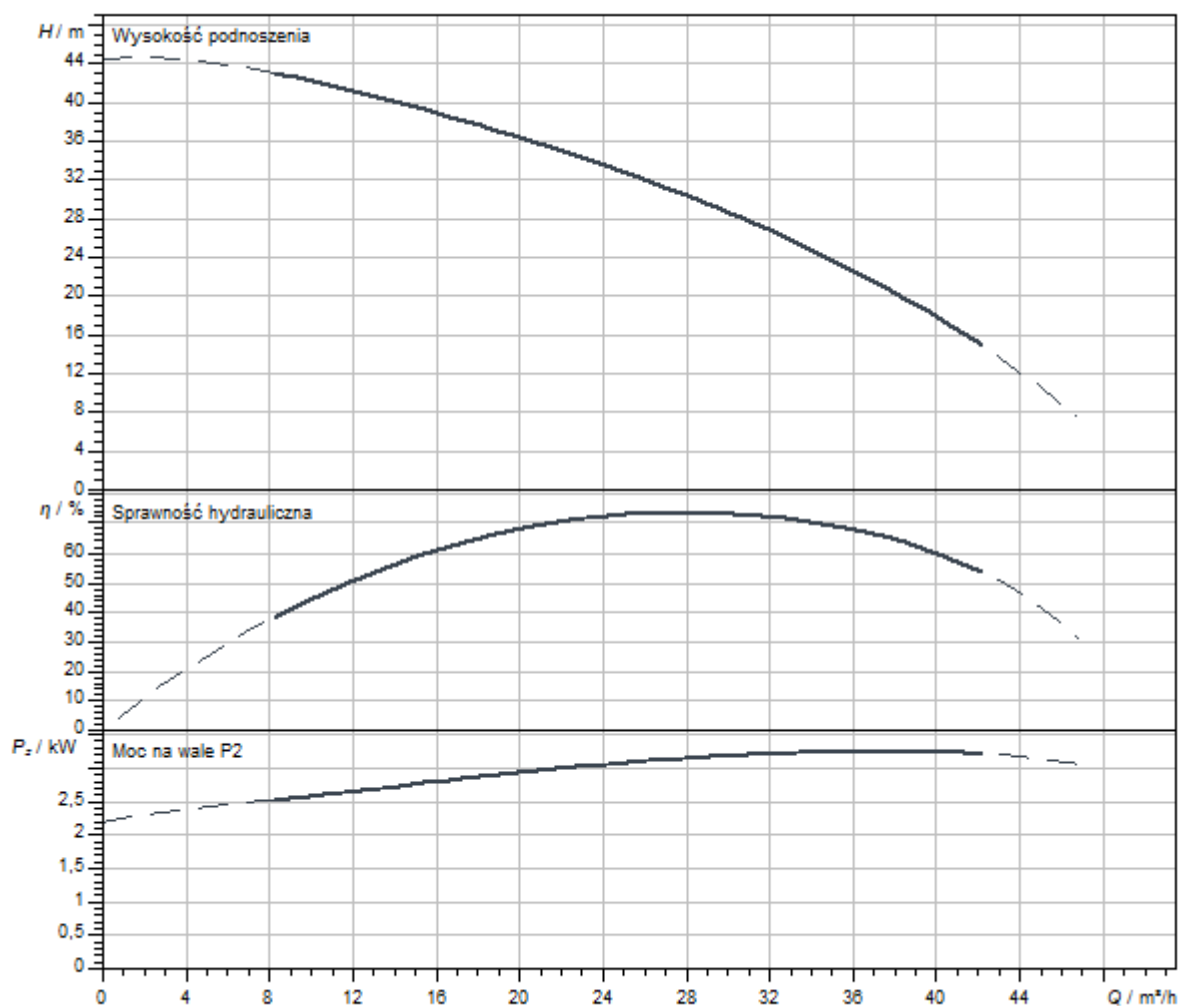

Podobne do rysunku

Charakterystyki

Serwisy

Wilo szczyci się długą tradycją partnerskiej współpracy z instalatorami i producentami systemów. Ważną częścią naszej filozofii partnerstwa jest fabryczny serwis klienta Wilo. Wspólnie opracowujemy koncepcję serwisu, która odpowiada Twoim indywidualnym wymaganiom - a dzięki naszej wiedzy i doświadczeniu oraz osobistemu doradztwu dbamy o to, aby Twoje systemy pracowały energooszczędnie, niezawodnie i jak najbardziej ekonomicznie. Nasi kompetentni technicy serwisowi Wilo udzielą Ci wsparcia szybko, niezawodnie i terminowo.