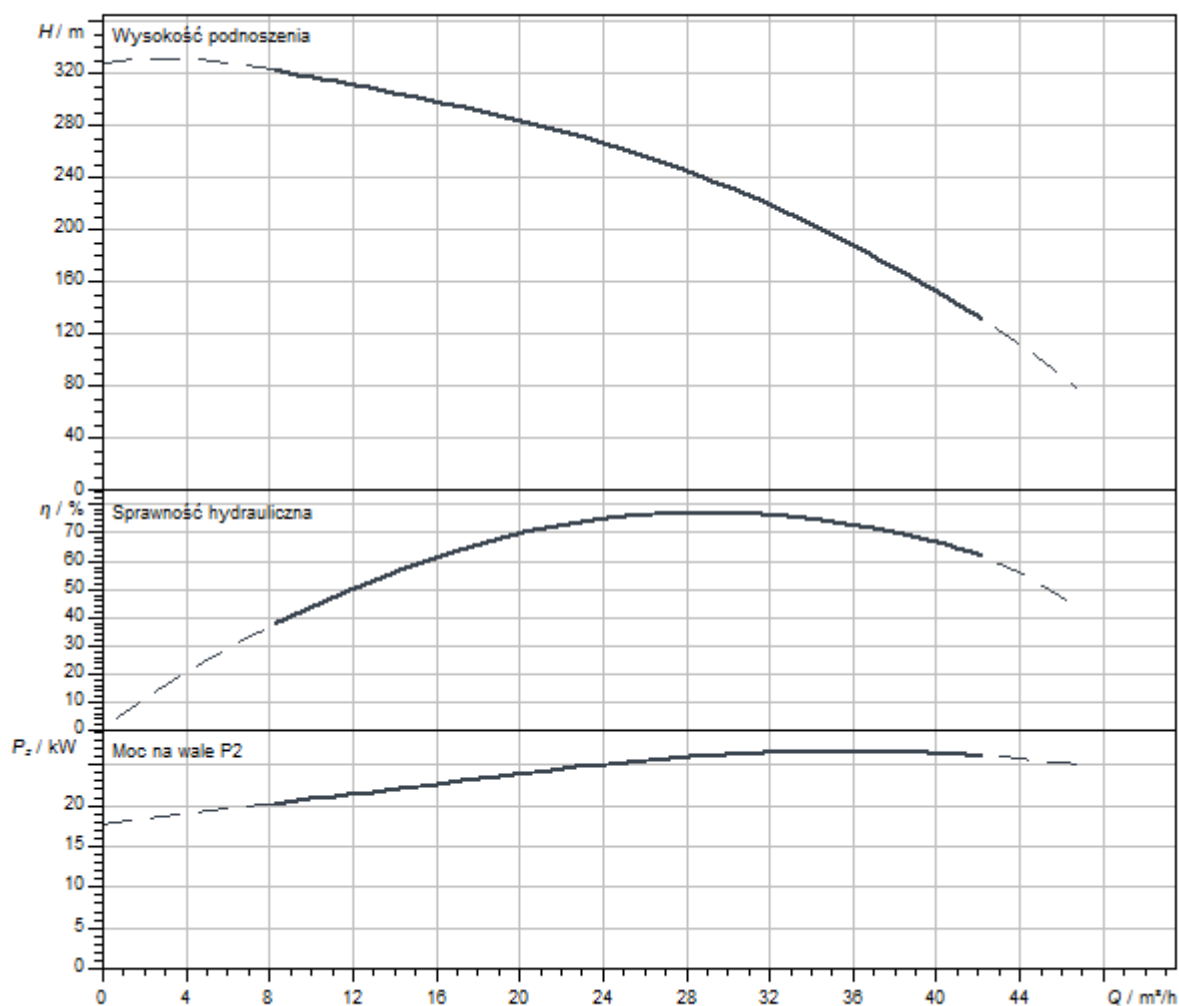

Podobne do rysunku

Charakterystyki

Serwisy

Wilo szczyci się długą tradycją partnerskiej współpracy z instalatorami i producentami systemów. Ważną częścią naszej filozofii partnerstwa jest fabryczny serwis klienta Wilo. Wspólnie opracowujemy koncepcję serwisu, która odpowiada Twoim indywidualnym wymaganiom - a dzięki naszej wiedzy i doświadczeniu oraz osobistemu doradztwu dbamy o to, aby Twoje systemy pracowały energooszczędnie, niezawodnie i jak najbardziej ekonomicznie. Nasi kompetentni technicy serwisowi Wilo udzielą Ci wsparcia szybko, niezawodnie i terminowo.