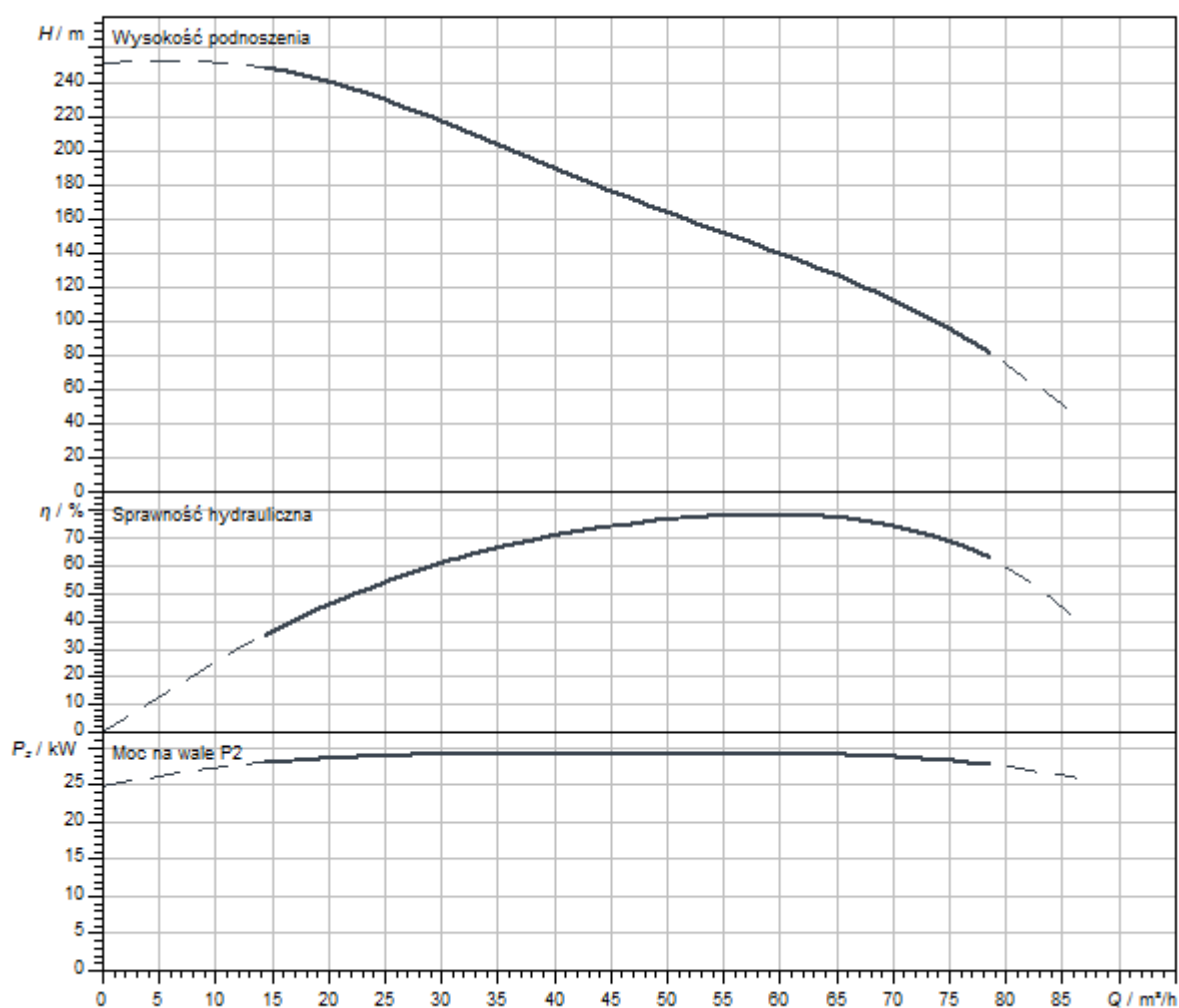

Podobne do rysunku

Charakterystyki

Serwisy

Wilo szczyci się długą tradycją partnerskiej współpracy z instalatorami i producentami systemów. Ważną częścią naszej filozofii partnerstwa jest fabryczny serwis klienta Wilo. Wspólnie opracowujemy koncepcję serwisu, która odpowiada Twoim indywidualnym wymaganiom - a dzięki naszej wiedzy i doświadczeniu oraz osobistemu doradztwu dbamy o to, aby Twoje systemy pracowały energooszczędnie, niezawodnie i jak najbardziej ekonomicznie. Nasi kompetentni technicy serwisowi Wilo udzielą Ci wsparcia szybko, niezawodnie i terminowo.