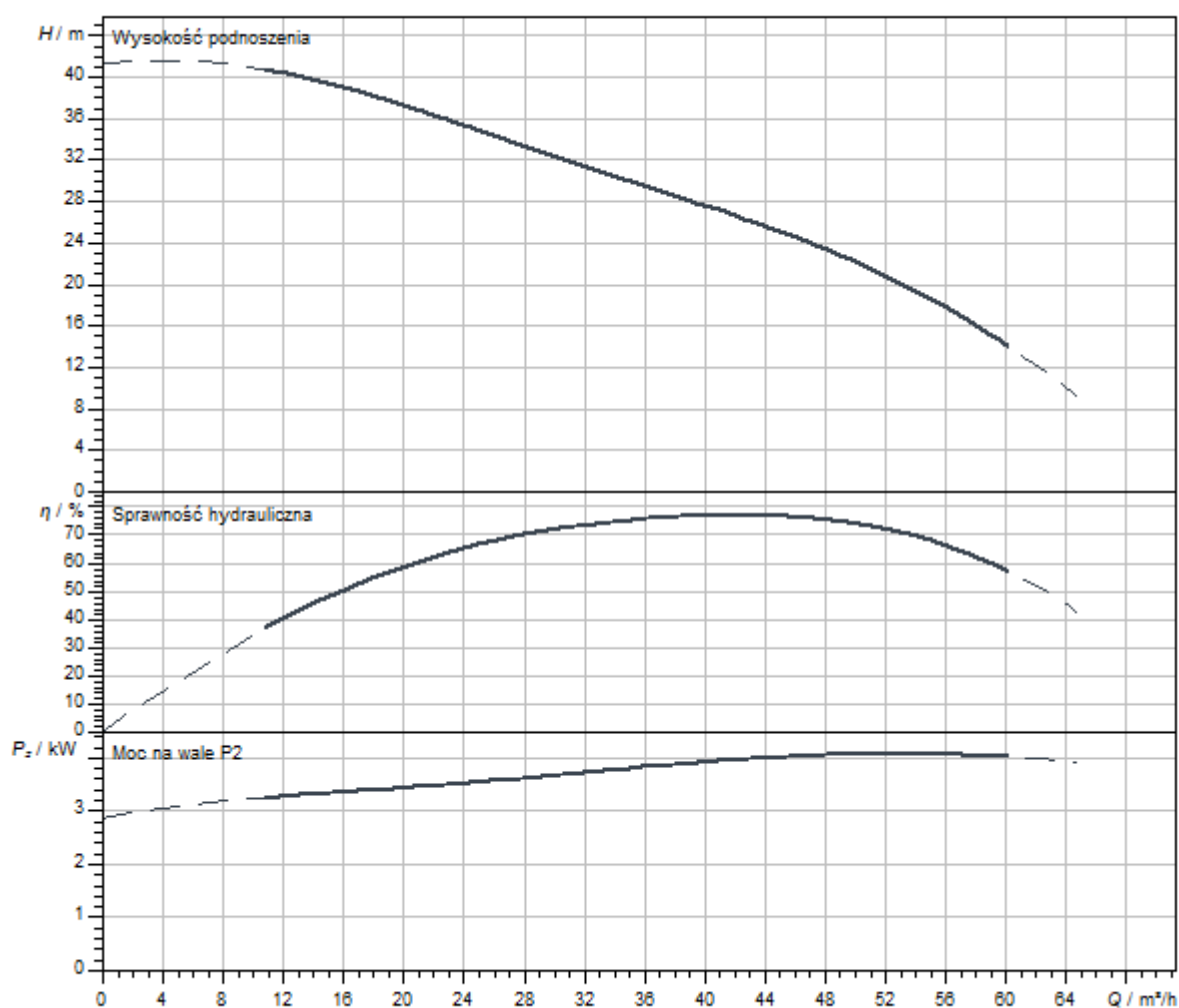

Podobne do rysunku

Charakterystyki

Serwisy

Wilo szczyci się długą tradycją partnerskiej współpracy z instalatorami i producentami systemów. Ważną częścią naszej filozofii partnerstwa jest fabryczny serwis klienta Wilo. Wspólnie opracowujemy koncepcję serwisu, która odpowiada Twoim indywidualnym wymaganiom - a dzięki naszej wiedzy i doświadczeniu oraz osobistemu doradztwu dbamy o to, aby Twoje systemy pracowały energooszczędnie, niezawodnie i jak najbardziej ekonomicznie. Nasi kompetentni technicy serwisowi Wilo udzielą Ci wsparcia szybko, niezawodnie i terminowo.