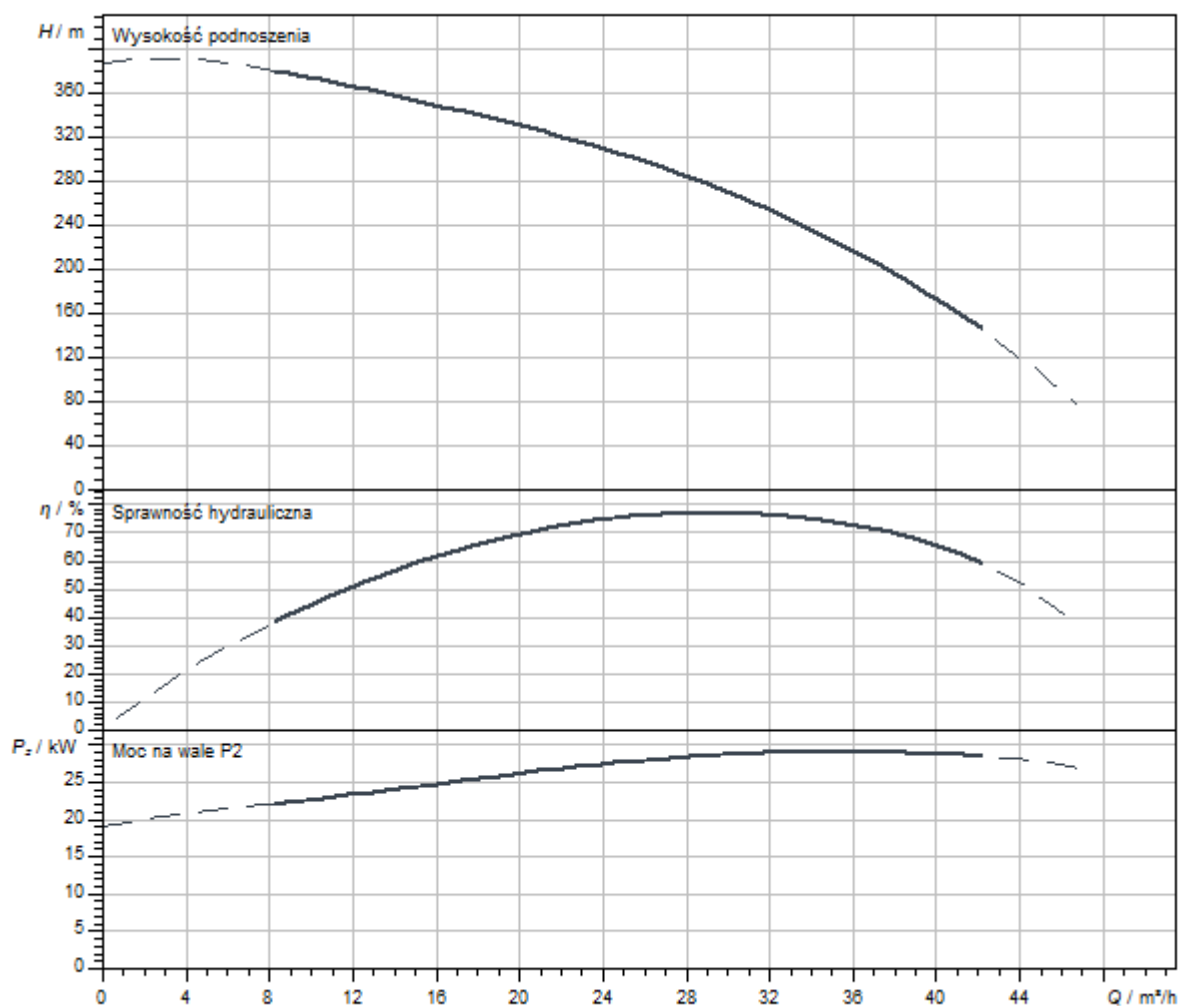

Podobne do rysunku

Charakterystyki

Serwisy

Wilo szczyci się długą tradycją partnerskiej współpracy z instalatorami i producentami systemów. Ważną częścią naszej filozofii partnerstwa jest fabryczny serwis klienta Wilo. Wspólnie opracowujemy koncepcję serwisu, która odpowiada Twoim indywidualnym wymaganiom - a dzięki naszej wiedzy i doświadczeniu oraz osobistemu doradztwu dbamy o to, aby Twoje systemy pracowały energooszczędnie, niezawodnie i jak najbardziej ekonomicznie. Nasi kompetentni technicy serwisowi Wilo udzielą Ci wsparcia szybko, niezawodnie i terminowo.