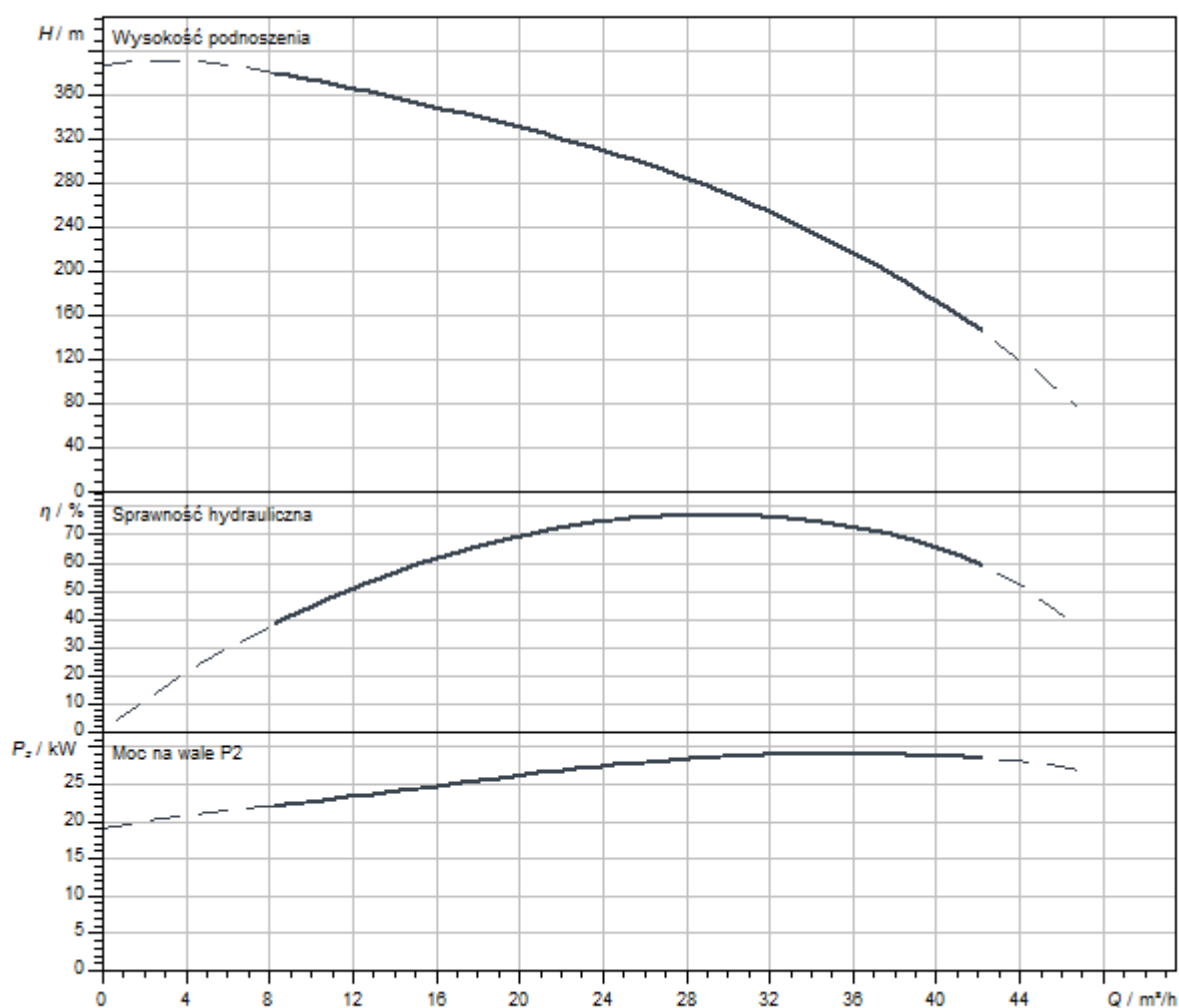

Podobne do rysunku

Charakterystyki

Serwisy

Wilo szczyci się długą tradycją partnerskiej współpracy z instalatorami i producentami systemów. Ważną częścią naszej filozofii partnerstwa jest fabryczny serwis klienta Wilo. Wspólnie opracowujemy koncepcję serwisu, która odpowiada Twoim indywidualnym wymaganiom - a dzięki naszej wiedzy i doświadczeniu oraz osobistemu doradztwu dbamy o to, aby Twoje systemy pracowały energooszczędnie, niezawodnie i jak najbardziej ekonomicznie. Nasi kompetentni technicy serwisowi Wilo udzielą Ci wsparcia szybko, niezawodnie i terminowo.