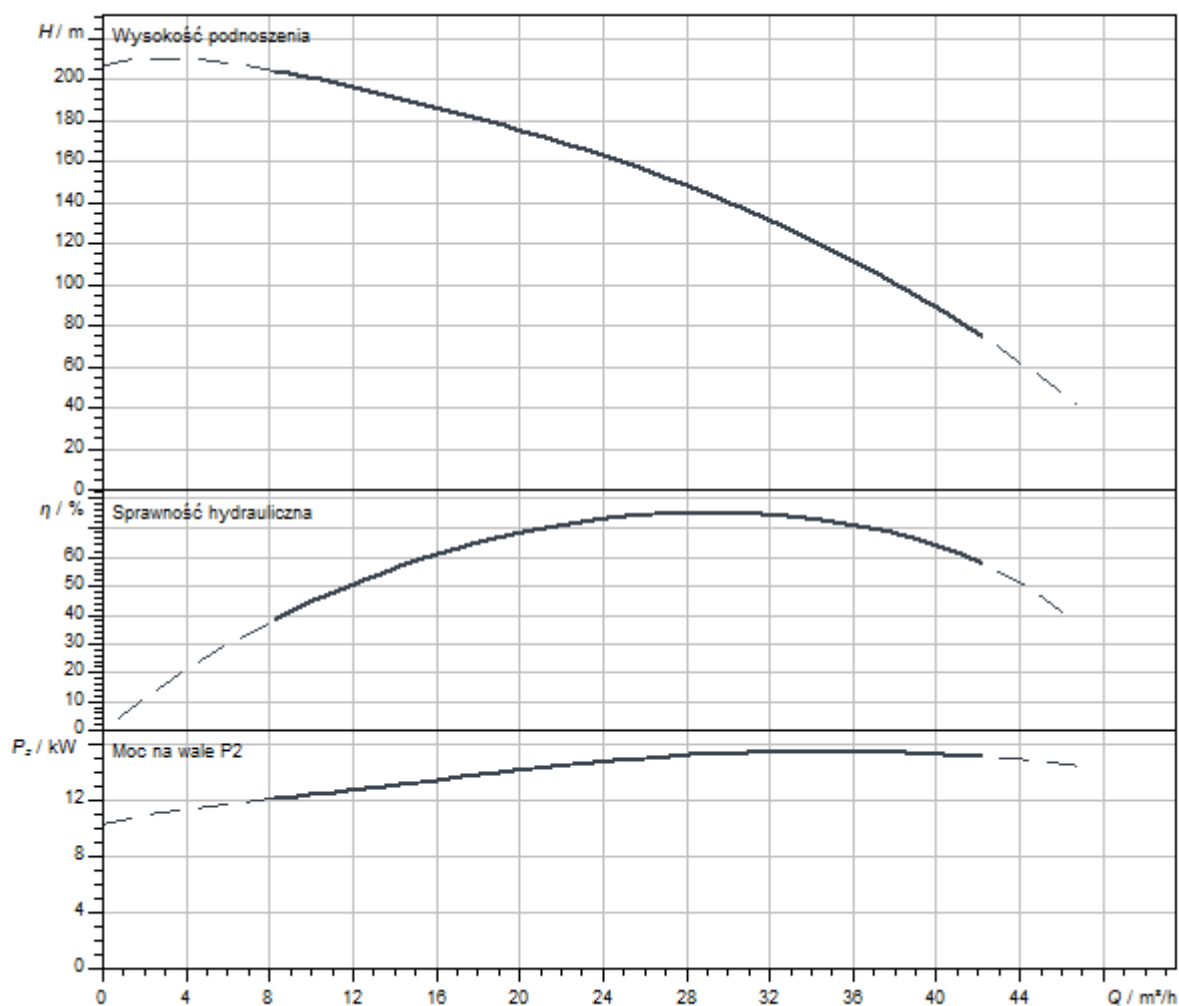

Podobne do rysunku

Charakterystyki

Serwisy

Wilo szczyci się długą tradycją partnerskiej współpracy z instalatorami i producentami systemów. Ważną częścią naszej filozofii partnerstwa jest fabryczny serwis klienta Wilo. Wspólnie opracowujemy koncepcję serwisu, która odpowiada Twoim indywidualnym wymaganiom - a dzięki naszej wiedzy i doświadczeniu oraz osobistemu doradztwu dbamy o to, aby Twoje systemy pracowały energooszczędnie, niezawodnie i jak najbardziej ekonomicznie. Nasi kompetentni technicy serwisowi Wilo udzielą Ci wsparcia szybko, niezawodnie i terminowo.