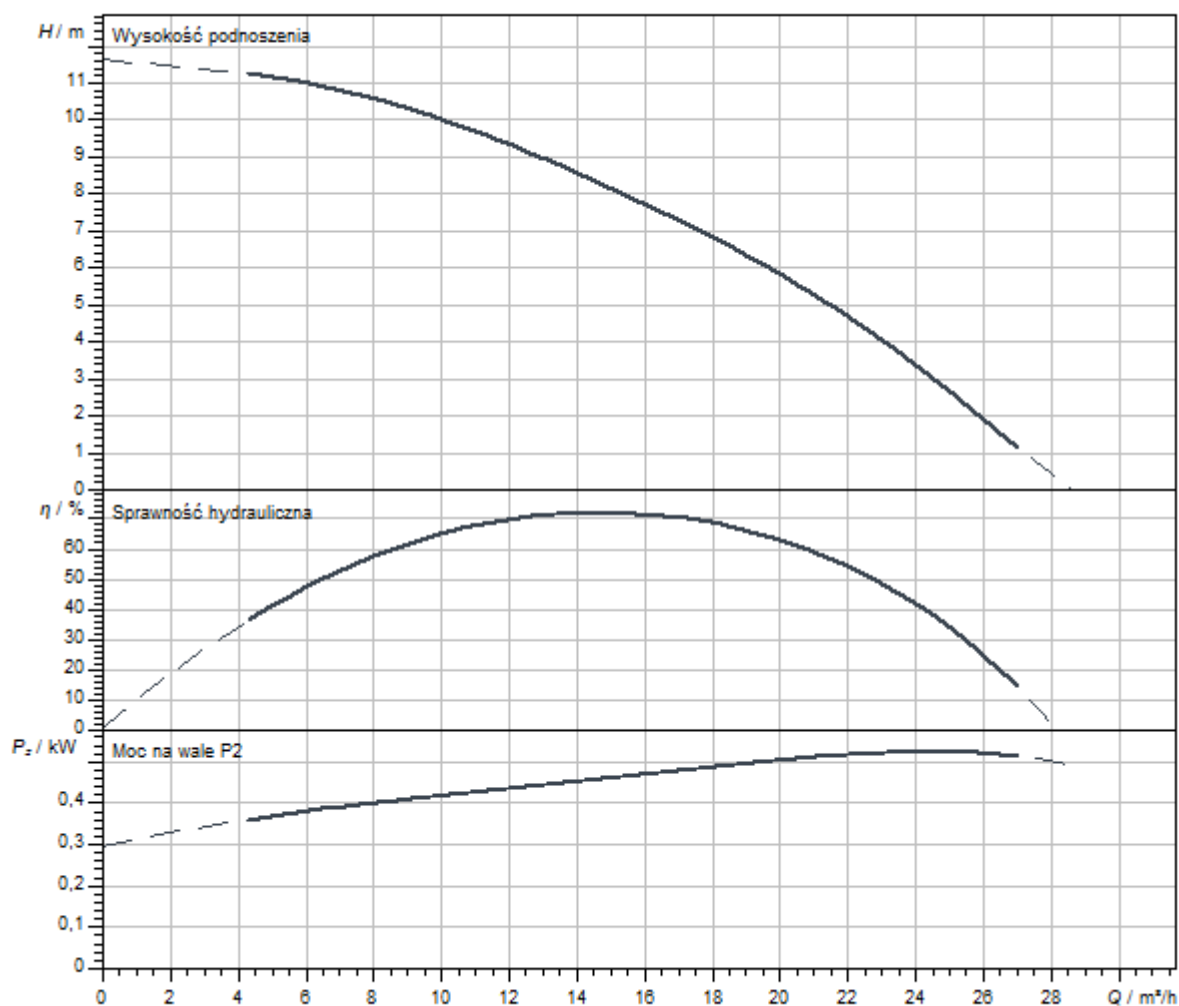

Podobne do rysunku

Charakterystyki

Serwisy

Wilo szczyci się długą tradycją partnerskiej współpracy z instalatorami i producentami systemów. Ważną częścią naszej filozofii partnerstwa jest fabryczny serwis klienta Wilo. Wspólnie opracowujemy koncepcję serwisu, która odpowiada Twoim indywidualnym wymaganiom - a dzięki naszej wiedzy i doświadczeniu oraz osobistemu doradztwu dbamy o to, aby Twoje systemy pracowały energooszczędnie, niezawodnie i jak najbardziej ekonomicznie. Nasi kompetentni technicy serwisowi Wilo udzielą Ci wsparcia szybko, niezawodnie i terminowo.