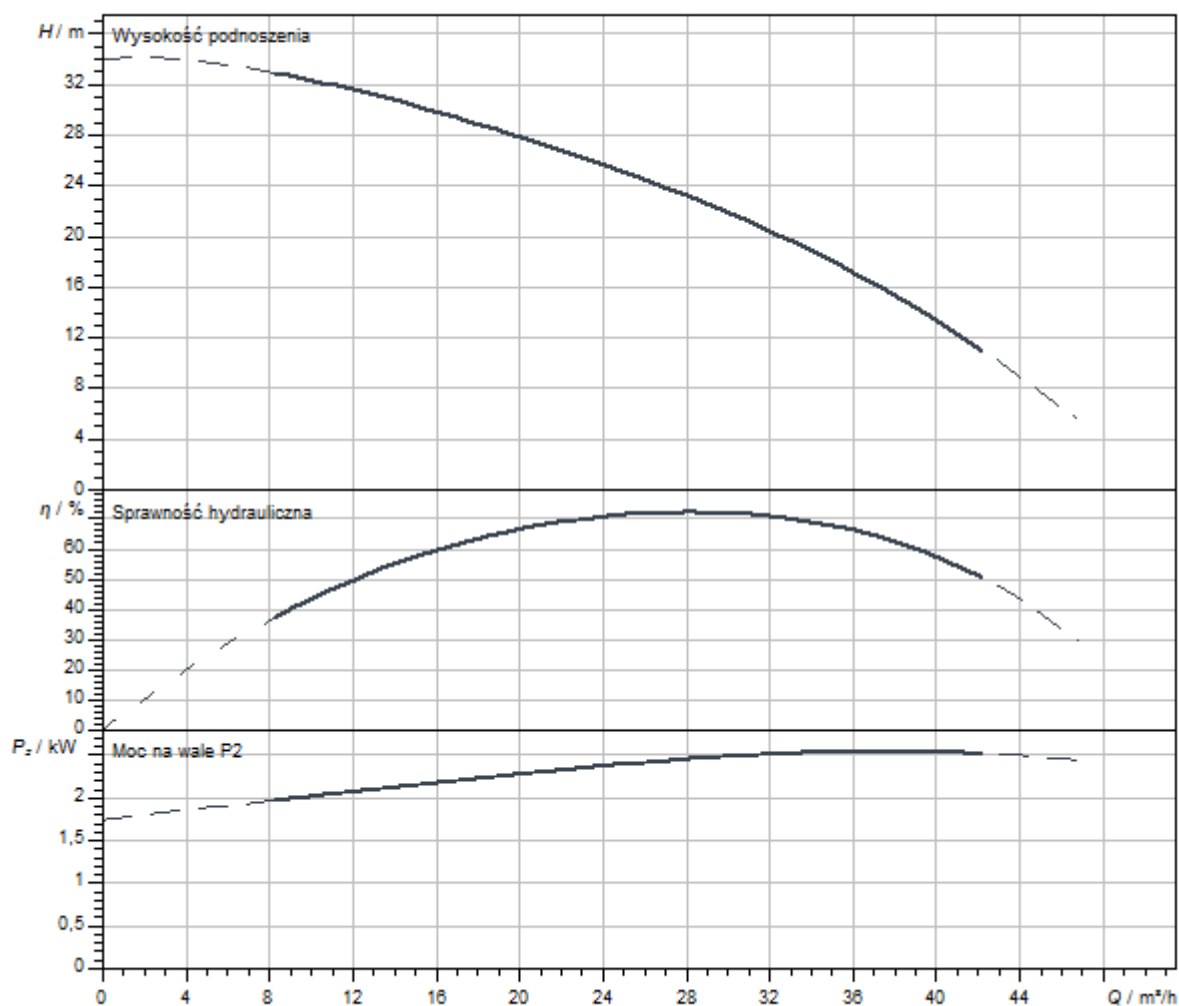

Podobne do rysunku

Charakterystyki

Serwisy

Wilo szczeni się długą tradycją partnerskiej współpracy z instalatorami i producentami systemów. Ważną częścią naszej filozofii partnerstwa jest fabryczny serwis klienta Wilo. Wspólnie opracowujemy koncepcję serwisu, która odpowiada Twoim indywidualnym wymaganiom - a dzięki naszej wiedzy i doświadczeniu oraz osobistemu doradztwu dbamy o to, aby Twoje systemy pracowały energooszczędnie, niezawodnie i jak najbardziej ekonomicznie. Nasi kompetentni technicy serwisowi Wilo udzielą Ci wsparcia szybko, niezawodnie i terminowo.