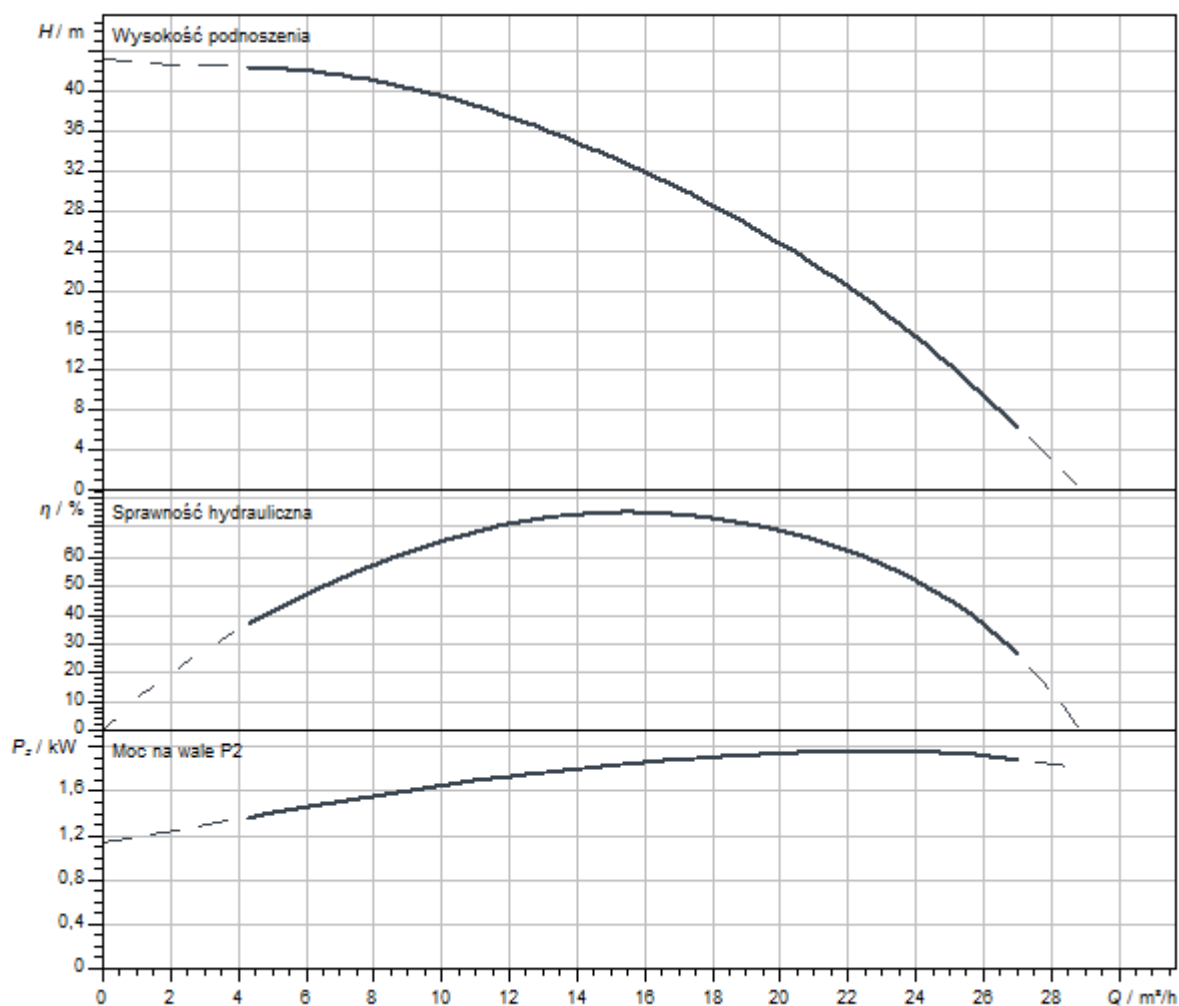

Podobne do rysunku

Charakterystyki

Serwisy

Wilo szczyci się długą tradycją partnerskiej współpracy z instalatorami i producentami systemów. Ważną częścią naszej filozofii partnerstwa jest fabryczny serwis klienta Wilo. Wspólnie opracowujemy koncepcję serwisu, która odpowiada Twoim indywidualnym wymaganiom - a dzięki naszej wiedzy i doświadczeniu oraz osobistemu doradztwu dbamy o to, aby Twoje systemy pracowały energooszczędnie, niezawodnie i jak najbardziej ekonomicznie. Nasi kompetentni technicy serwisowi Wilo udzielą Ci wsparcia szybko, niezawodnie i terminowo.