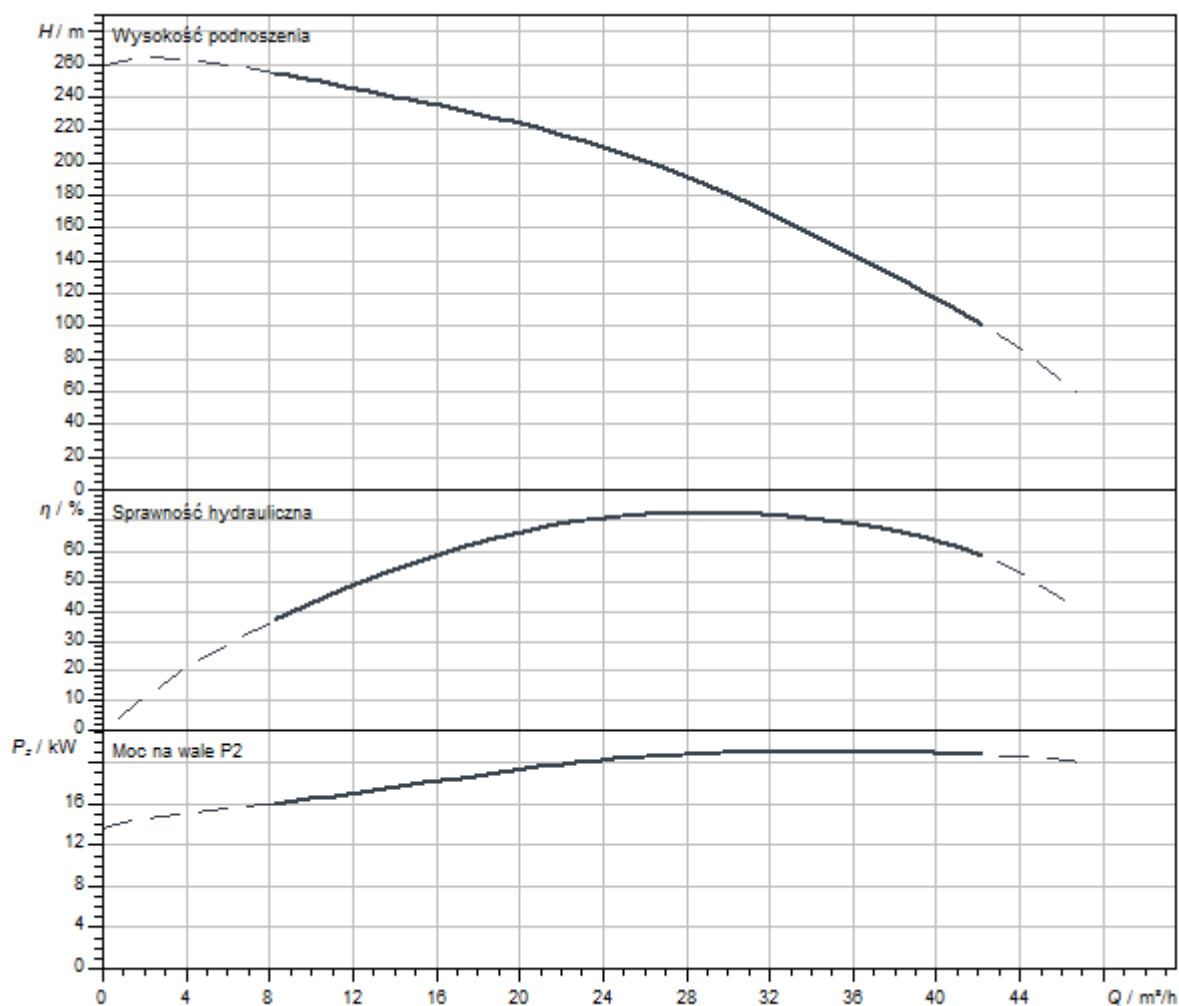

Podobne do rysunku

Charakterystyki

Serwisy

Wilo szczyci się długą tradycją partnerskiej współpracy z instalatorami i producentami systemów. Ważną częścią naszej filozofii partnerstwa jest fabryczny serwis klienta Wilo. Wspólnie opracowujemy koncepcję serwisu, która odpowiada Twoim indywidualnym wymaganiom - a dzięki naszej wiedzy i doświadczeniu oraz osobistemu doradztwu dbamy o to, aby Twoje systemy pracowały energooszczędnie, niezawodnie i jak najbardziej ekonomicznie. Nasi kompetentni technicy serwisowi Wilo udzielą Ci wsparcia szybko, niezawodnie i terminowo.