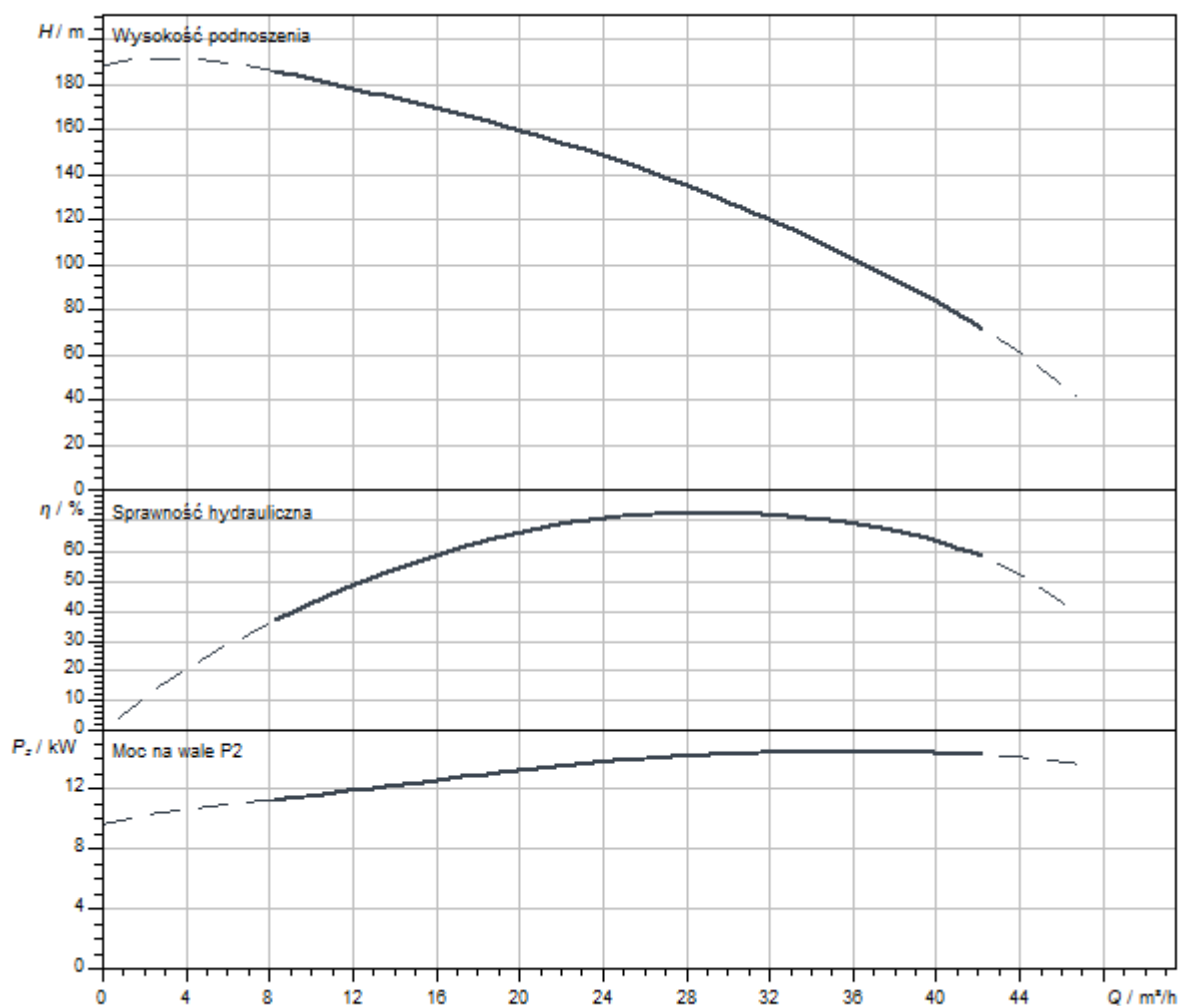

Podobne do rysunku

Charakterystyki

Serwisy

Wilo szczeni się długą tradycją partnerskiej współpracy z instalatorami i producentami systemów. Ważną częścią naszej filozofii partnerstwa jest fabryczny serwis klienta Wilo. Wspólnie opracowujemy koncepcję serwisu, która odpowiada Twoim indywidualnym wymaganiom - a dzięki naszej wiedzy i doświadczeniu oraz osobistemu doradztwu dbamy o to, aby Twoje systemy pracowały energooszczędnie, niezawodnie i jak najbardziej ekonomicznie. Nasi kompetentni technicy serwisowi Wilo udzielą Ci wsparcia szybko, niezawodnie i terminowo.