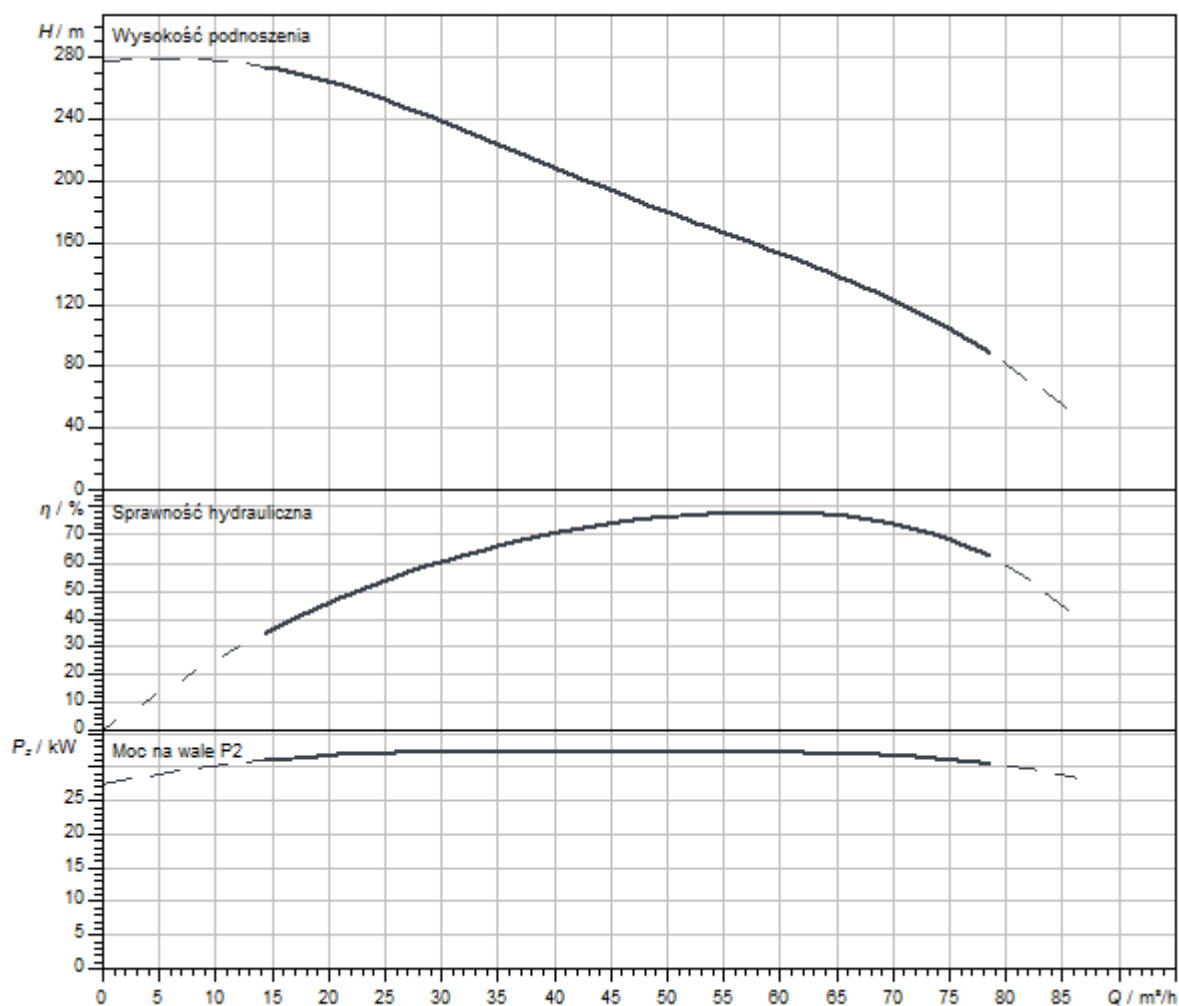

Podobne do rysunku

Charakterystyki

Serwisy

Wilo szczyci się długą tradycją partnerskiej współpracy z instalatorami i producentami systemów. Ważną częścią naszej filozofii partnerstwa jest fabryczny serwis klienta Wilo. Wspólnie opracowujemy koncepcję serwisu, która odpowiada Twoim indywidualnym wymaganiom - a dzięki naszej wiedzy i doświadczeniu oraz osobistemu doradztwu dbamy o to, aby Twoje systemy pracowały energooszczędnie, niezawodnie i jak najbardziej ekonomicznie. Nasi kompetentni technicy serwisowi Wilo udzielą Ci wsparcia szybko, niezawodnie i terminowo.