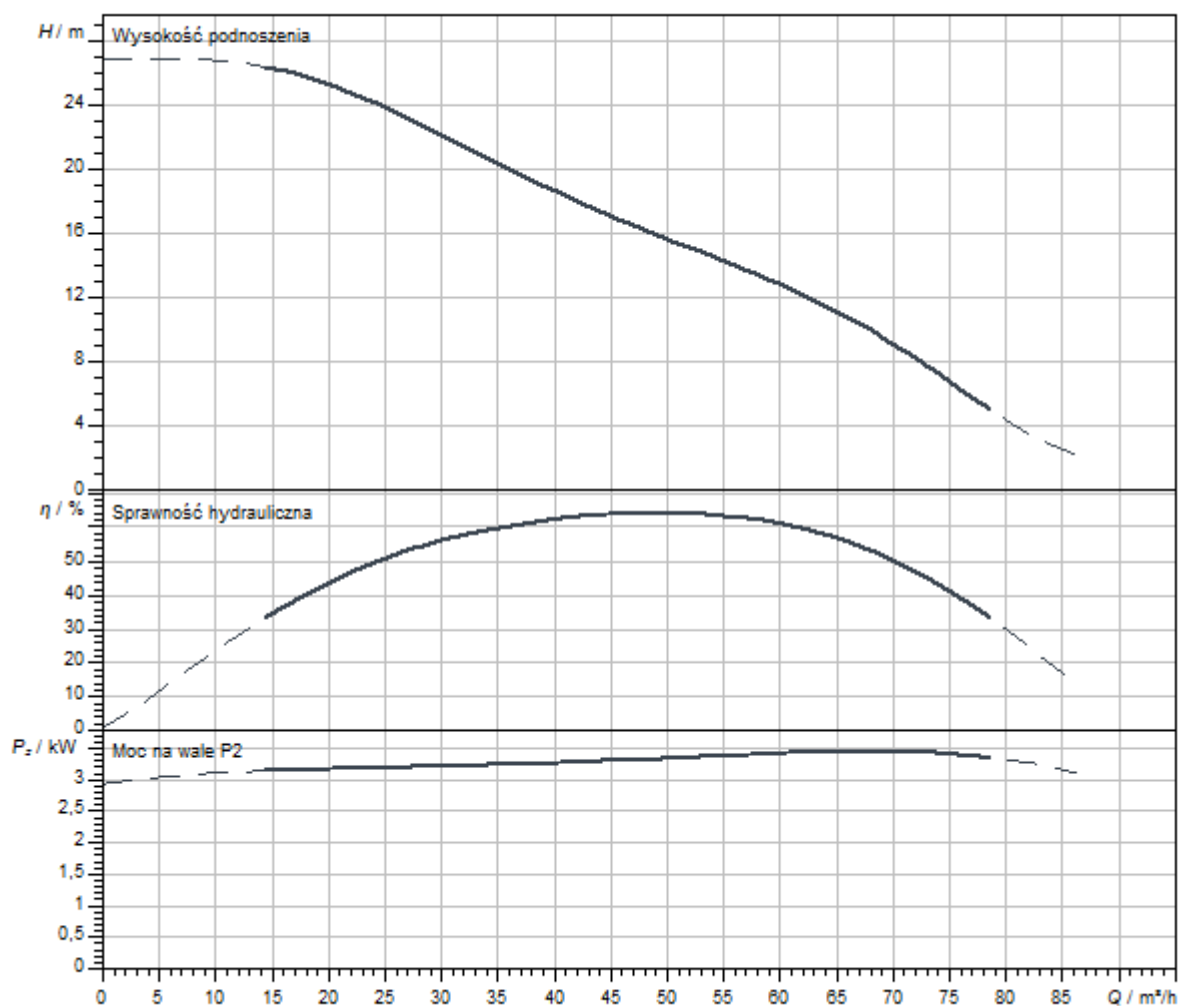

Podobne do rysunku

Charakterystyki

Serwisy

Wilo szczyci się długą tradycją partnerskiej współpracy z instalatorami i producentami systemów. Ważną częścią naszej filozofii partnerstwa jest fabryczny serwis klienta Wilo. Wspólnie opracowujemy koncepcję serwisu, która odpowiada Twoim indywidualnym wymaganiom - a dzięki naszej wiedzy i doświadczeniu oraz osobistemu doradztwu dbamy o to, aby Twoje systemy pracowały energooszczędnie, niezawodnie i jak najbardziej ekonomicznie. Nasi kompetentni technicy serwisowi Wilo udzielą Ci wsparcia szybko, niezawodnie i terminowo.