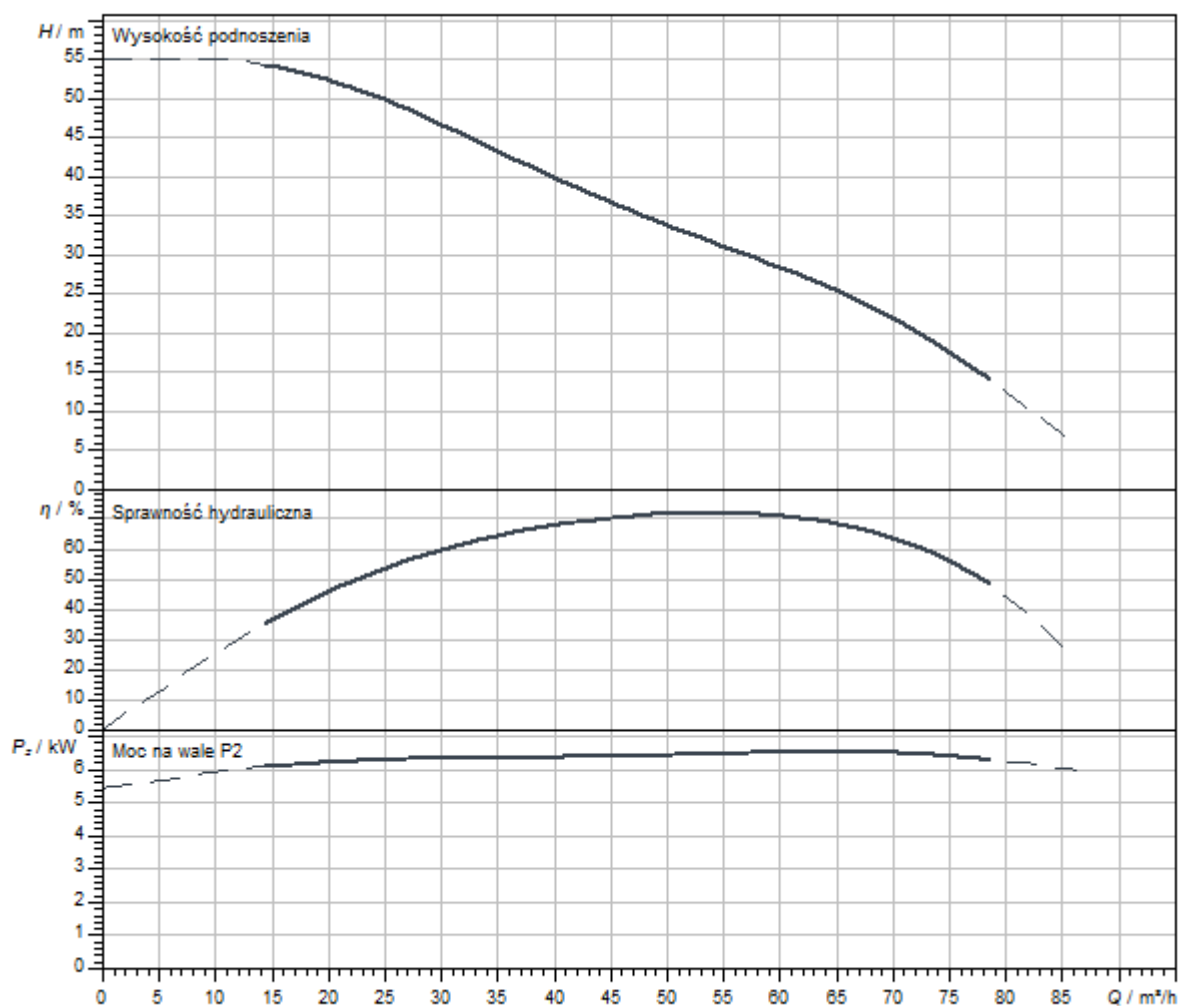

Podobne do rysunku

Charakterystyki

Serwisy

Wilo szczyci się długą tradycją partnerskiej współpracy z instalatorami i producentami systemów. Ważną częścią naszej filozofii partnerstwa jest fabryczny serwis klienta Wilo. Wspólnie opracowujemy koncepcję serwisu, która odpowiada Twoim indywidualnym wymaganiom - a dzięki naszej wiedzy i doświadczeniu oraz osobistemu doradztwu dbamy o to, aby Twoje systemy pracowały energooszczędnie, niezawodnie i jak najbardziej ekonomicznie. Nasi kompetentni technicy serwisowi Wilo udzielą Ci wsparcia szybko, niezawodnie i terminowo.