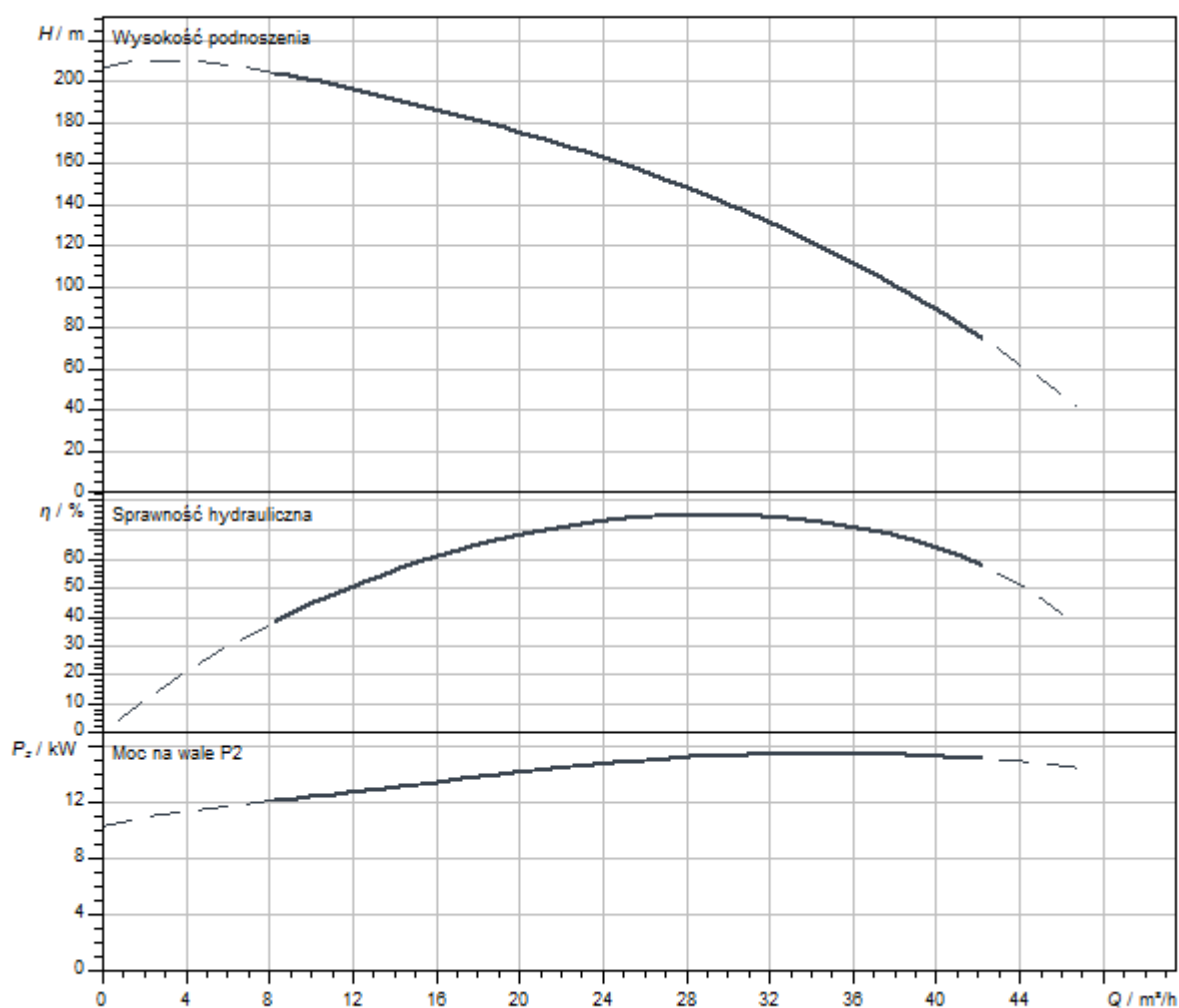

Podobne do rysunku

Charakterystyki

Serwisy

Wilo szczyci się długą tradycją partnerskiej współpracy z instalatorami i producentami systemów. Ważną częścią naszej filozofii partnerstwa jest fabryczny serwis klienta Wilo. Wspólnie opracowujemy koncepcję serwisu, która odpowiada Twoim indywidualnym wymaganiom - a dzięki naszej wiedzy i doświadczeniu oraz osobistemu doradztwu dbamy o to, aby Twoje systemy pracowały energooszczędnie, niezawodnie i jak najbardziej ekonomicznie. Nasi kompetentni technicy serwisowi Wilo udzielą Ci wsparcia szybko, niezawodnie i terminowo.