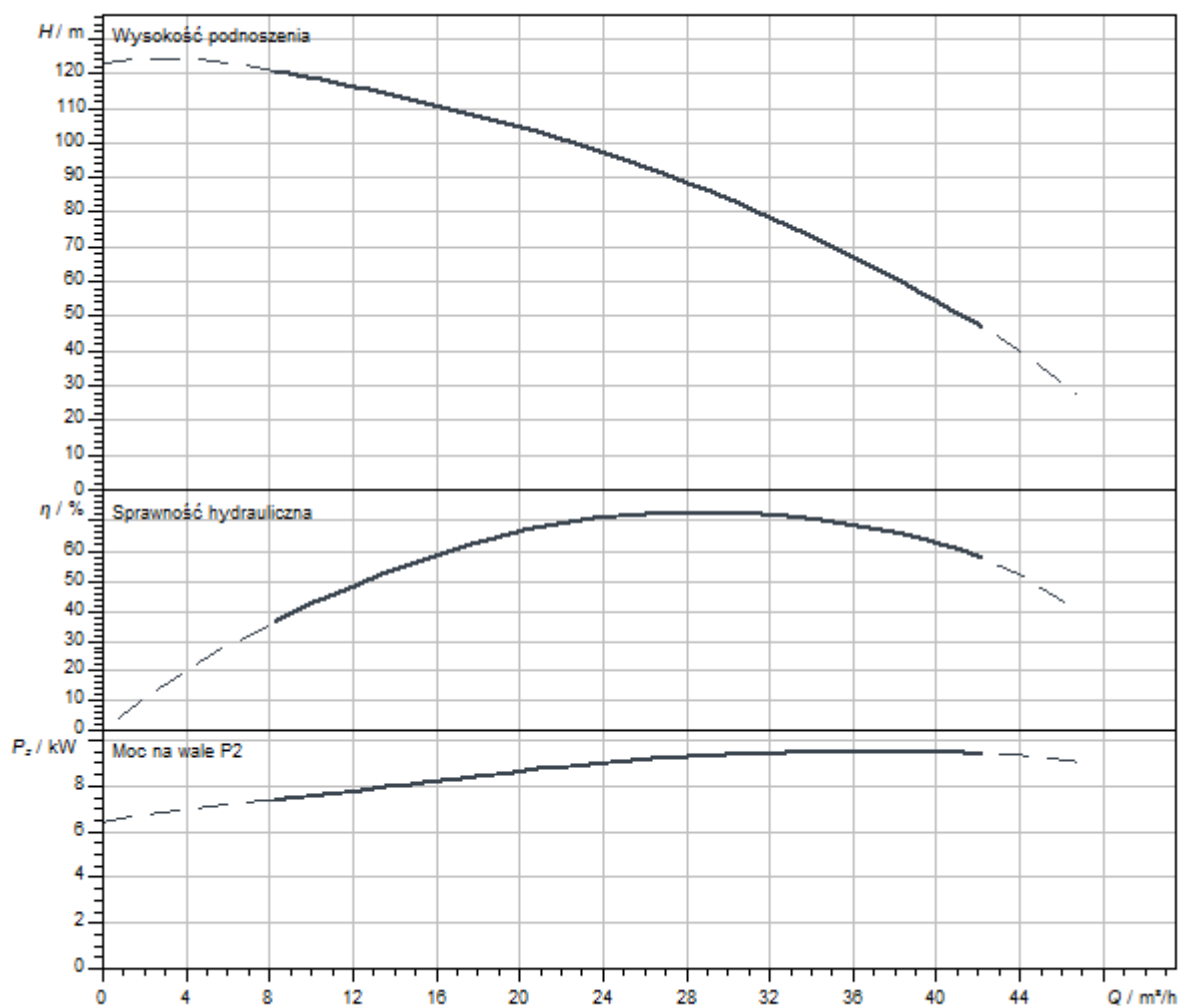

Podobne do rysunku

Charakterystyki

Serwisy

Wilo szczyci się długą tradycją partnerskiej współpracy z instalatorami i producentami systemów. Ważną częścią naszej filozofii partnerstwa jest fabryczny serwis klienta Wilo. Wspólnie opracowujemy koncepcję serwisu, która odpowiada Twoim indywidualnym wymaganiom - a dzięki naszej wiedzy i doświadczeniu oraz osobistemu doradztwu dbamy o to, aby Twoje systemy pracowały energooszczędnie, niezawodnie i jak najbardziej ekonomicznie. Nasi kompetentni technicy serwisowi Wilo udzielą Ci wsparcia szybko, niezawodnie i terminowo.