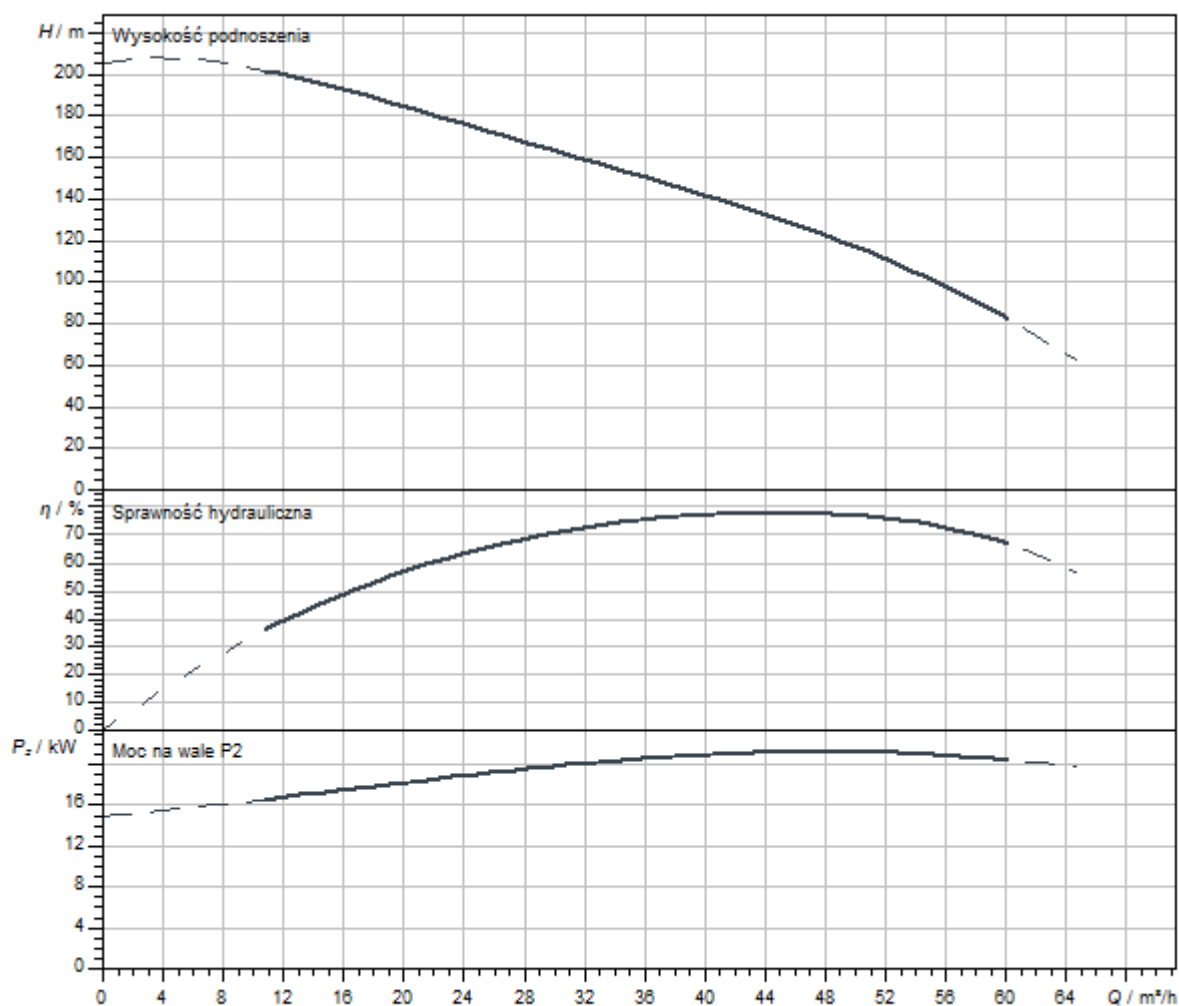

Podobne do rysunku

Charakterystyki

Serwisy

Wilo szczyci się długą tradycją partnerskiej współpracy z instalatorami i producentami systemów. Ważną częścią naszej filozofii partnerstwa jest fabryczny serwis klienta Wilo. Wspólnie opracowujemy koncepcję serwisu, która odpowiada Twoim indywidualnym wymaganiom - a dzięki naszej wiedzy i doświadczeniu oraz osobistemu doradztwu dbamy o to, aby Twoje systemy pracowały energooszczędnie, niezawodnie i jak najbardziej ekonomicznie. Nasi kompetentni technicy serwisowi Wilo udzielą Ci wsparcia szybko, niezawodnie i terminowo.