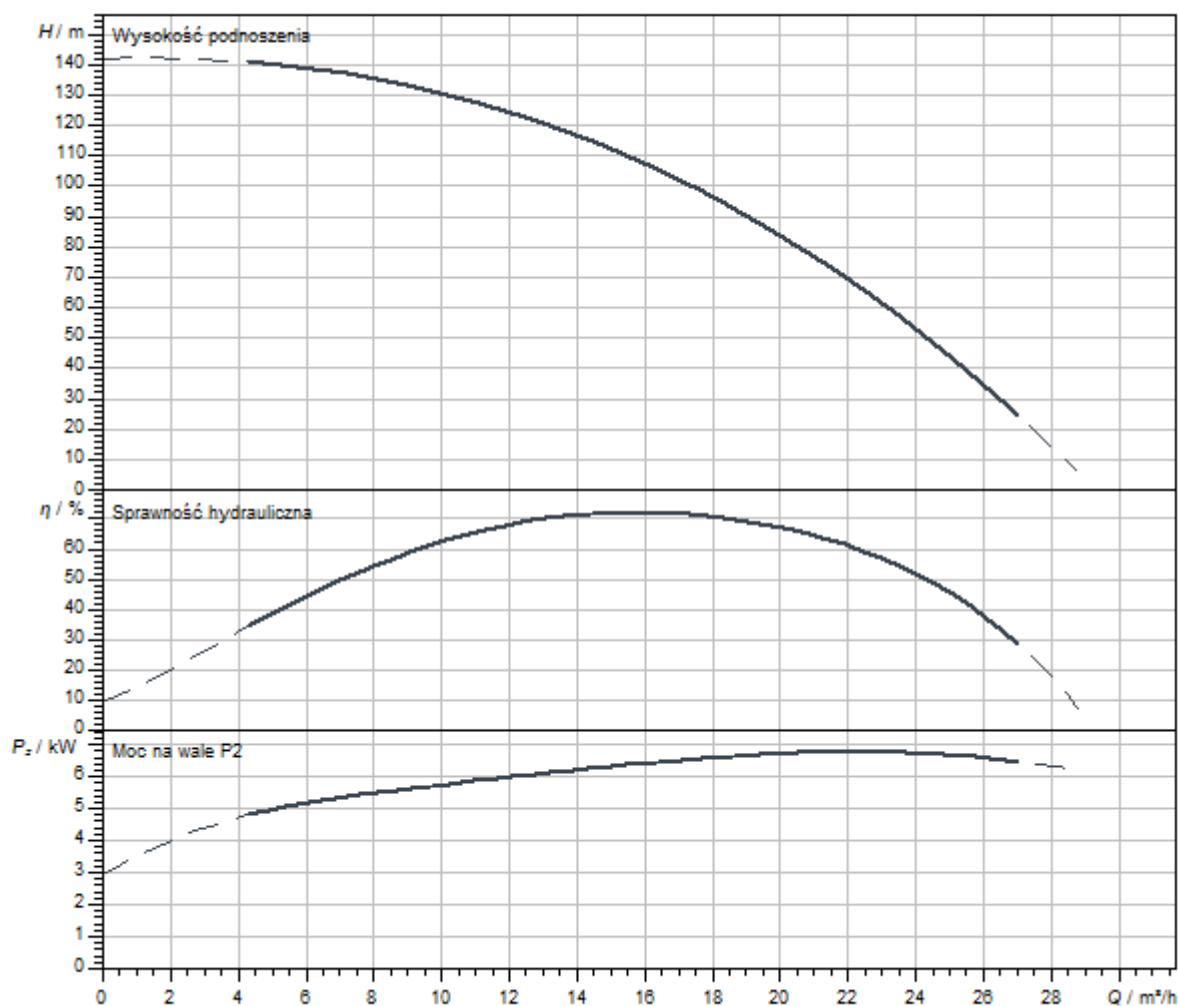

Podobne do rysunku

Charakterystyki

Serwisy

Wilo szczyci się długą tradycją partnerskiej współpracy z instalatorami i producentami systemów. Ważną częścią naszej filozofii partnerstwa jest fabryczny serwis klienta Wilo. Wspólnie opracowujemy koncepcję serwisu, która odpowiada Twoim indywidualnym wymaganiom - a dzięki naszej wiedzy i doświadczeniu oraz osobistemu doradztwu dbamy o to, aby Twoje systemy pracowały energooszczędnie, niezawodnie i jak najbardziej ekonomicznie. Nasi kompetentni technicy serwisowi Wilo udzielą Ci wsparcia szybko, niezawodnie i terminowo.