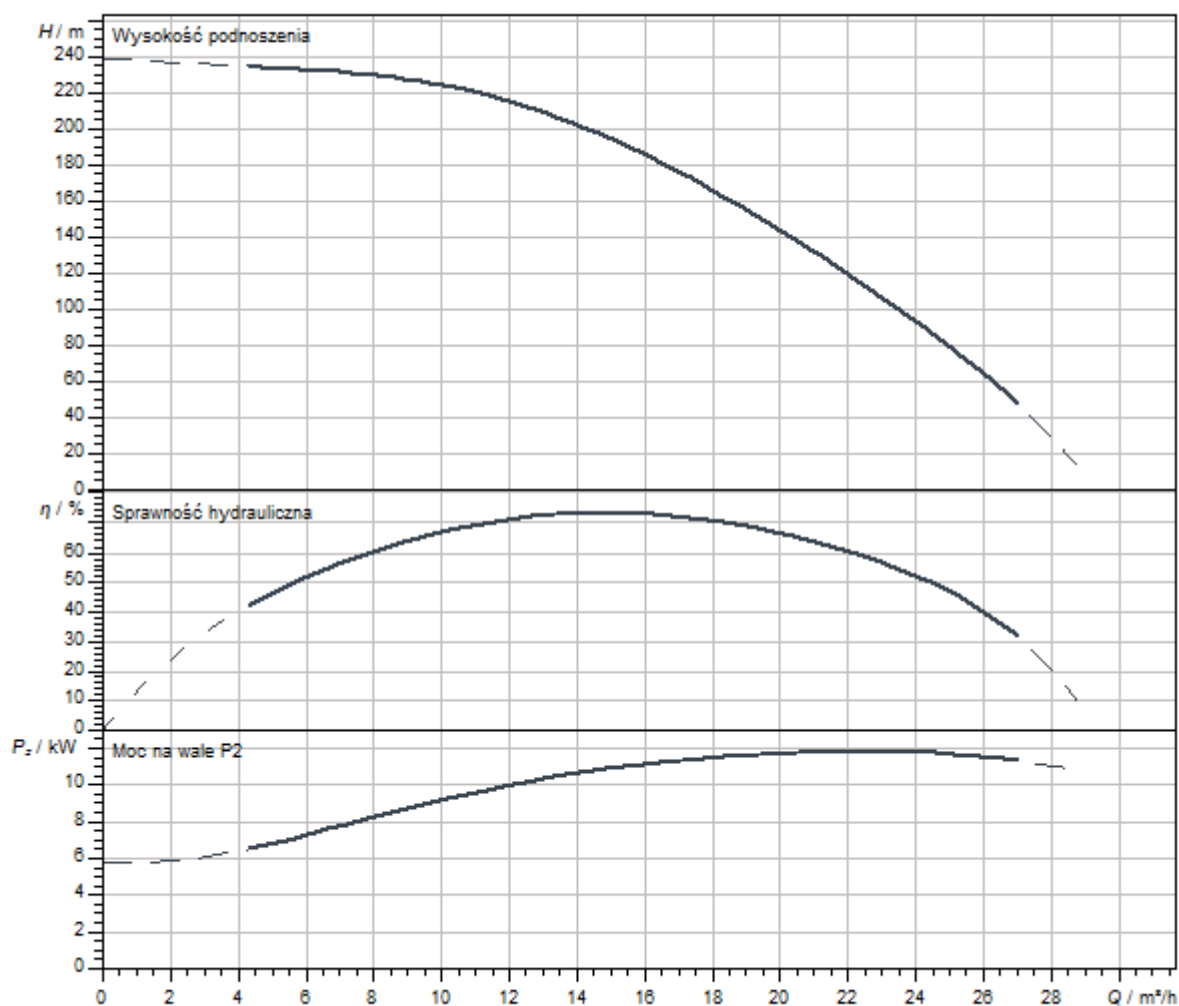

Podobne do rysunku

Charakterystyki

Serwisy

Wilo szczyci się długą tradycją partnerskiej współpracy z instalatorami i producentami systemów. Ważną częścią naszej filozofii partnerstwa jest fabryczny serwis klienta Wilo. Wspólnie opracowujemy koncepcję serwisu, która odpowiada Twoim indywidualnym wymaganiom - a dzięki naszej wiedzy i doświadczeniu oraz osobistemu doradztwu dbamy o to, aby Twoje systemy pracowały energooszczędnie, niezawodnie i jak najbardziej ekonomicznie. Nasi kompetentni technicy serwisowi Wilo udzielą Ci wsparcia szybko, niezawodnie i terminowo.