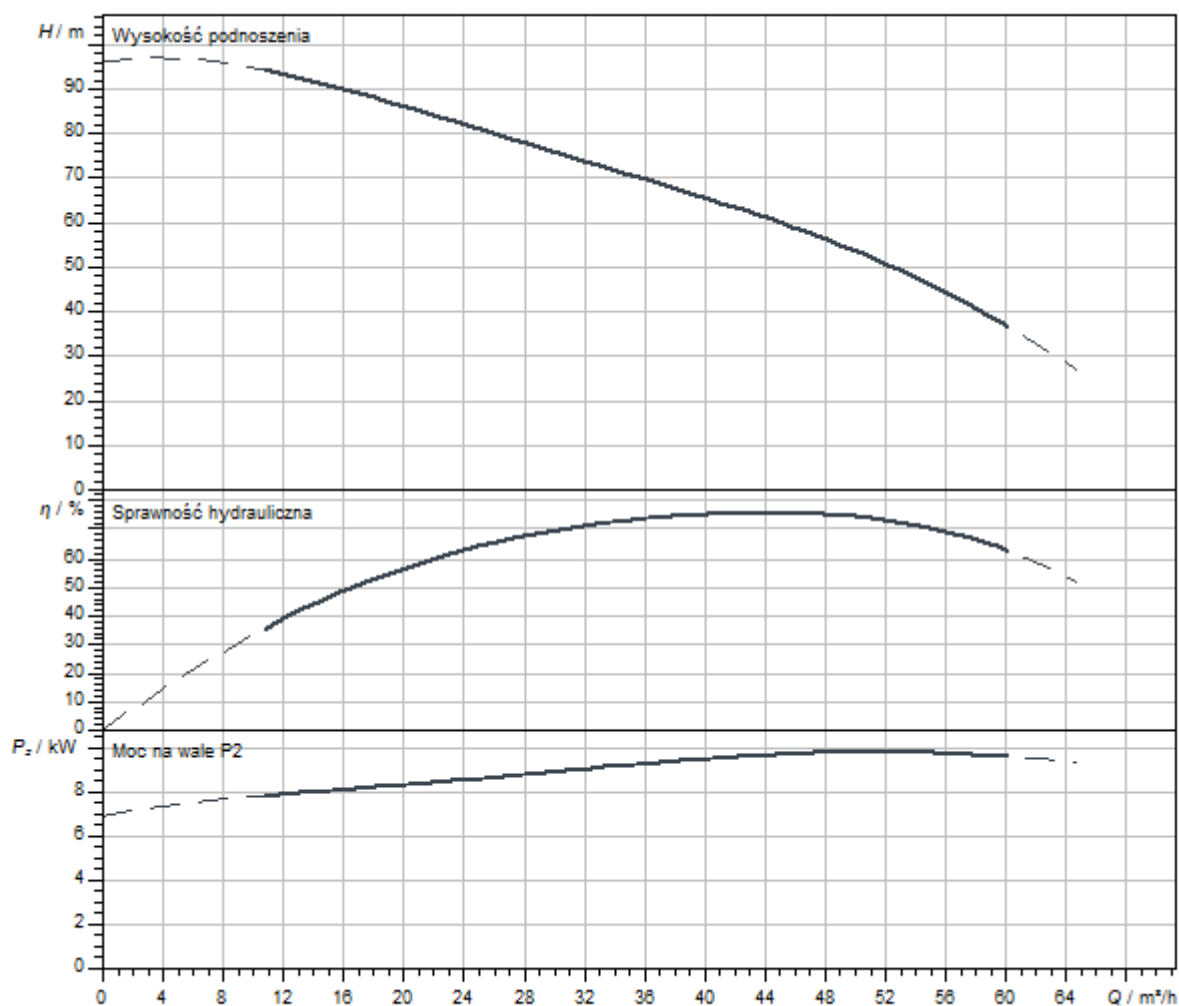

Podobne do rysunku

Charakterystyki

Serwisy

Wilo szczyci się długą tradycją partnerskiej współpracy z instalatorami i producentami systemów. Ważną częścią naszej filozofii partnerstwa jest fabryczny serwis klienta Wilo. Wspólnie opracowujemy koncepcję serwisu, która odpowiada Twoim indywidualnym wymaganiom - a dzięki naszej wiedzy i doświadczeniu oraz osobistemu doradztwu dbamy o to, aby Twoje systemy pracowały energooszczędnie, niezawodnie i jak najbardziej ekonomicznie. Nasi kompetentni technicy serwisowi Wilo udzielą Ci wsparcia szybko, niezawodnie i terminowo.