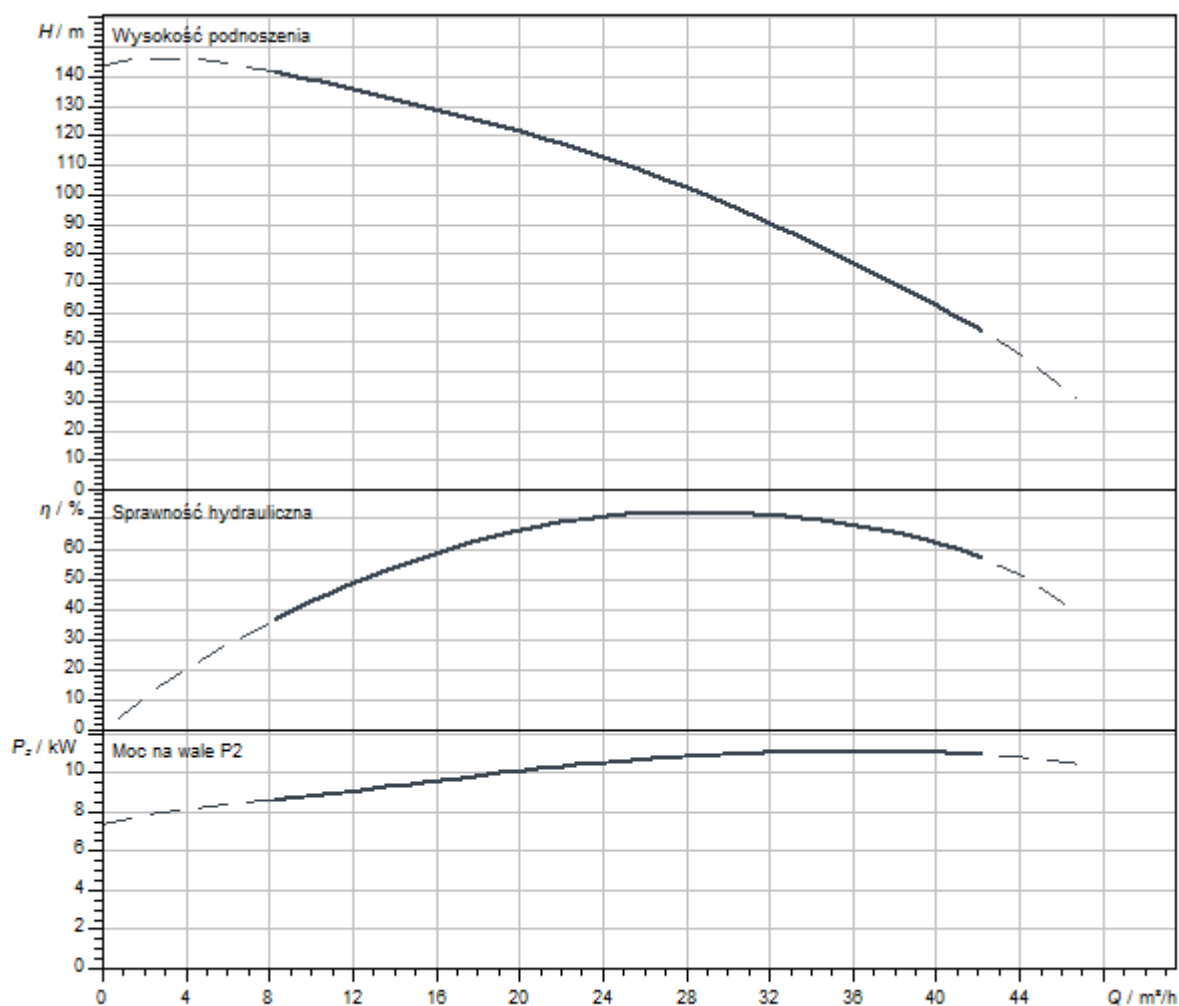

Podobne do rysunku

Charakterystyki

Serwisy

Wilo szczyci się długą tradycją partnerskiej współpracy z instalatorami i producentami systemów. Ważną częścią naszej filozofii partnerstwa jest fabryczny serwis klienta Wilo. Wspólnie opracowujemy koncepcję serwisu, która odpowiada Twoim indywidualnym wymaganiom - a dzięki naszej wiedzy i doświadczeniu oraz osobistemu doradztwu dbamy o to, aby Twoje systemy pracowały energooszczędnie, niezawodnie i jak najbardziej ekonomicznie. Nasi kompetentni technicy serwisowi Wilo udzielą Ci wsparcia szybko, niezawodnie i terminowo.