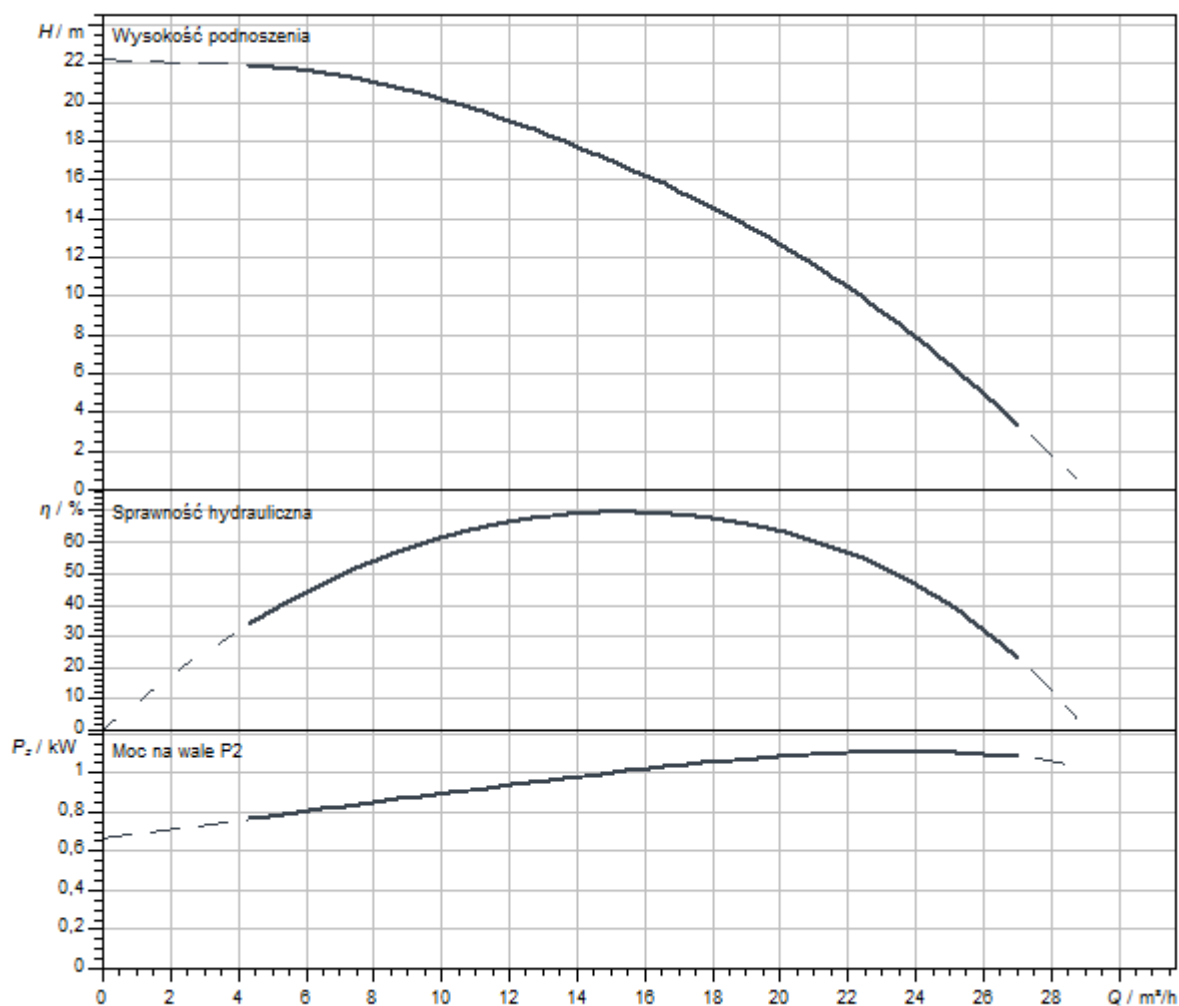

Podobne do rysunku

Charakterystyki

Serwisy

Wilo szczyci się długą tradycją partnerskiej współpracy z instalatorami i producentami systemów. Ważną częścią naszej filozofii partnerstwa jest fabryczny serwis klienta Wilo. Wspólnie opracowujemy koncepcję serwisu, która odpowiada Twoim indywidualnym wymaganiom - a dzięki naszej wiedzy i doświadczeniu oraz osobistemu doradztwu dbamy o to, aby Twoje systemy pracowały energooszczędnie, niezawodnie i jak najbardziej ekonomicznie. Nasi kompetentni technicy serwisowi Wilo udzielą Ci wsparcia szybko, niezawodnie i terminowo.