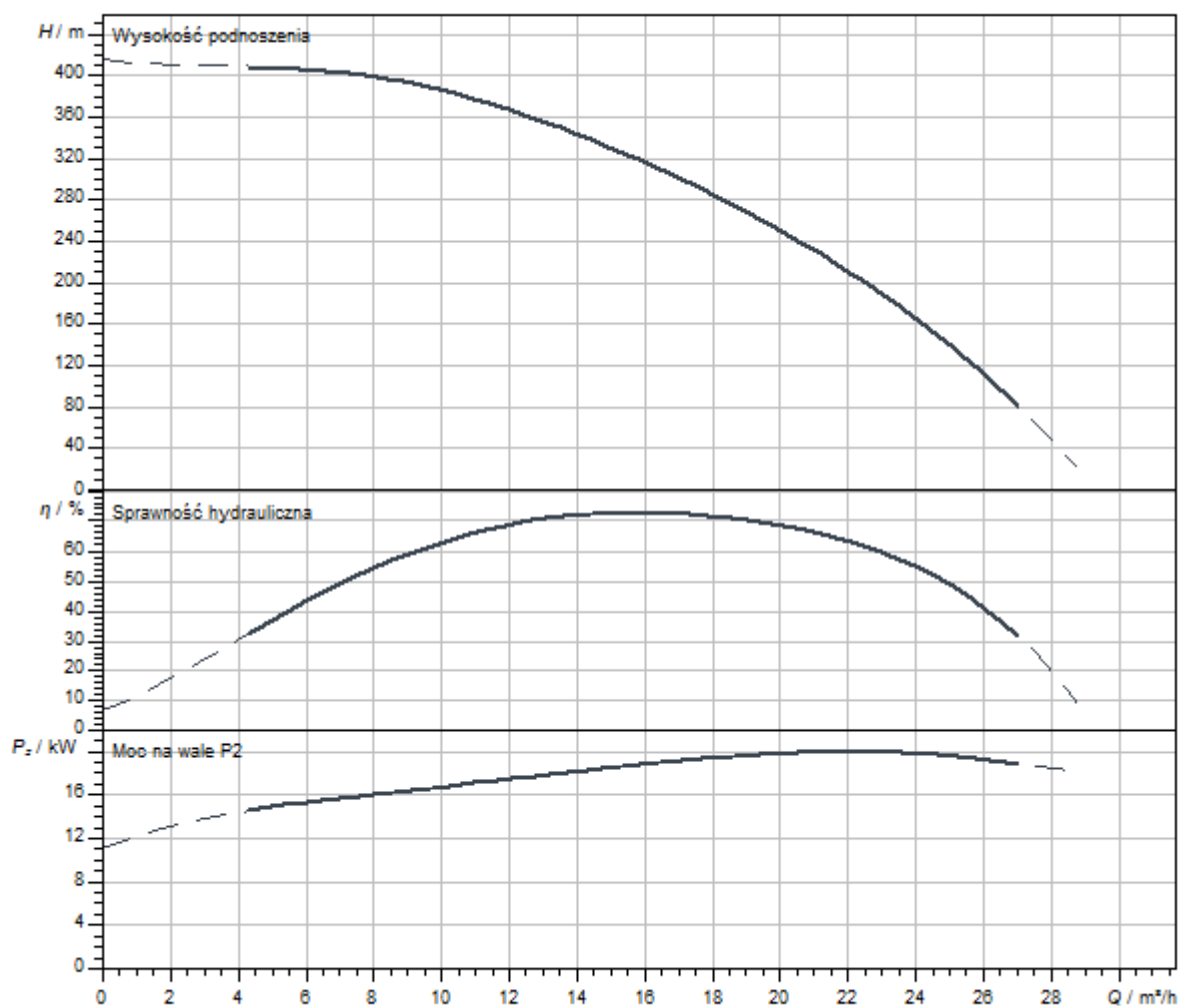

Podobne do rysunku

Charakterystyki

Serwisy

Wilo szczyci się długą tradycją partnerskiej współpracy z instalatorami i producentami systemów. Ważną częścią naszej filozofii partnerstwa jest fabryczny serwis klienta Wilo. Wspólnie opracowujemy koncepcję serwisu, która odpowiada Twoim indywidualnym wymaganiom - a dzięki naszej wiedzy i doświadczeniu oraz osobistemu doradztwu dbamy o to, aby Twoje systemy pracowały energooszczędnie, niezawodnie i jak najbardziej ekonomicznie. Nasi kompetentni technicy serwisowi Wilo udzielą Ci wsparcia szybko, niezawodnie i terminowo.