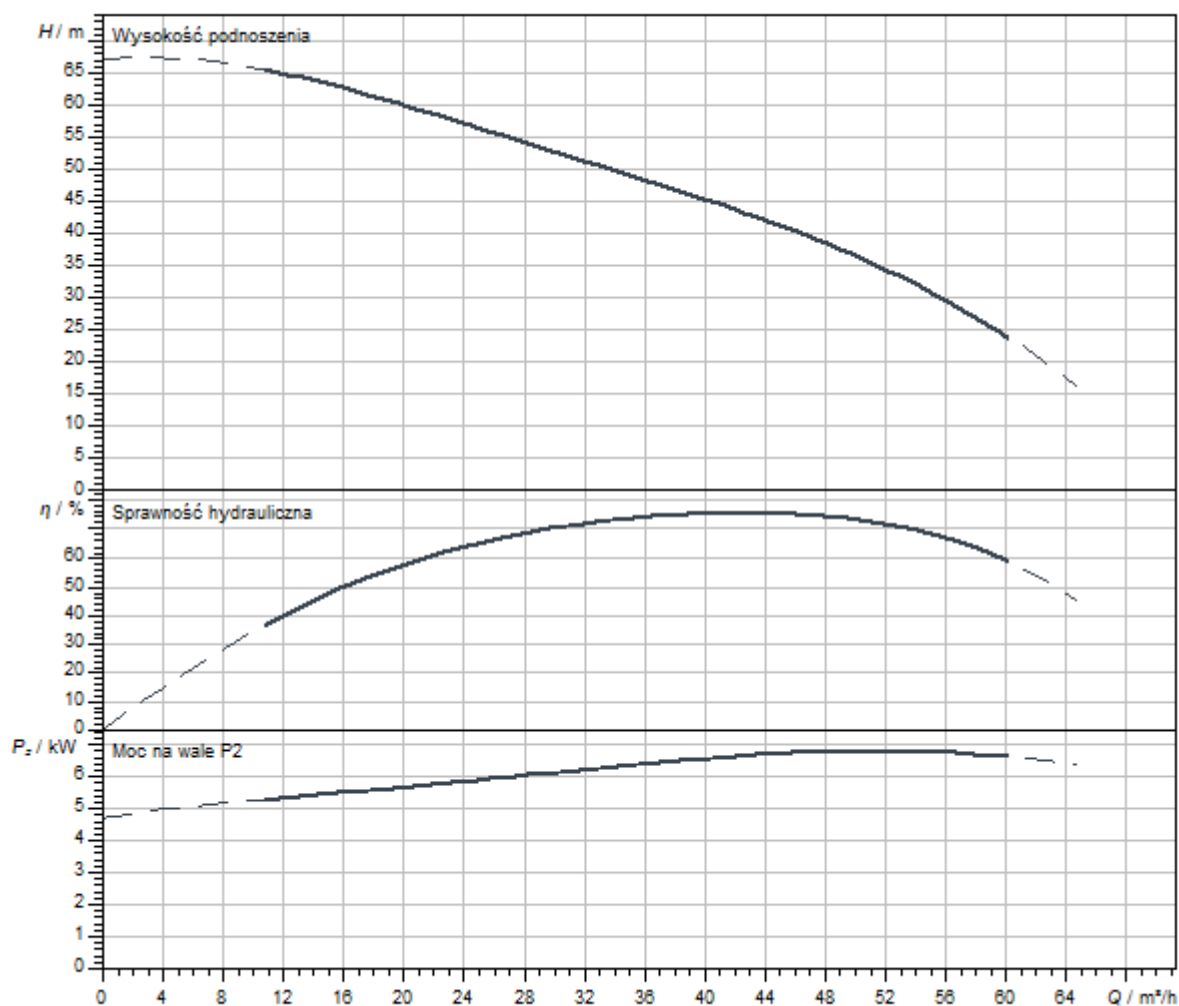

Podobne do rysunku

Charakterystyki

Serwisy

Wilo szczyci się długą tradycją partnerskiej współpracy z instalatorami i producentami systemów. Ważną częścią naszej filozofii partnerstwa jest fabryczny serwis klienta Wilo. Wspólnie opracowujemy koncepcję serwisu, która odpowiada Twoim indywidualnym wymaganiom - a dzięki naszej wiedzy i doświadczeniu oraz osobistemu doradztwu dbamy o to, aby Twoje systemy pracowały energooszczędnie, niezawodnie i jak najbardziej ekonomicznie. Nasi kompetentni technicy serwisowi Wilo udzielą Ci wsparcia szybko, niezawodnie i terminowo.