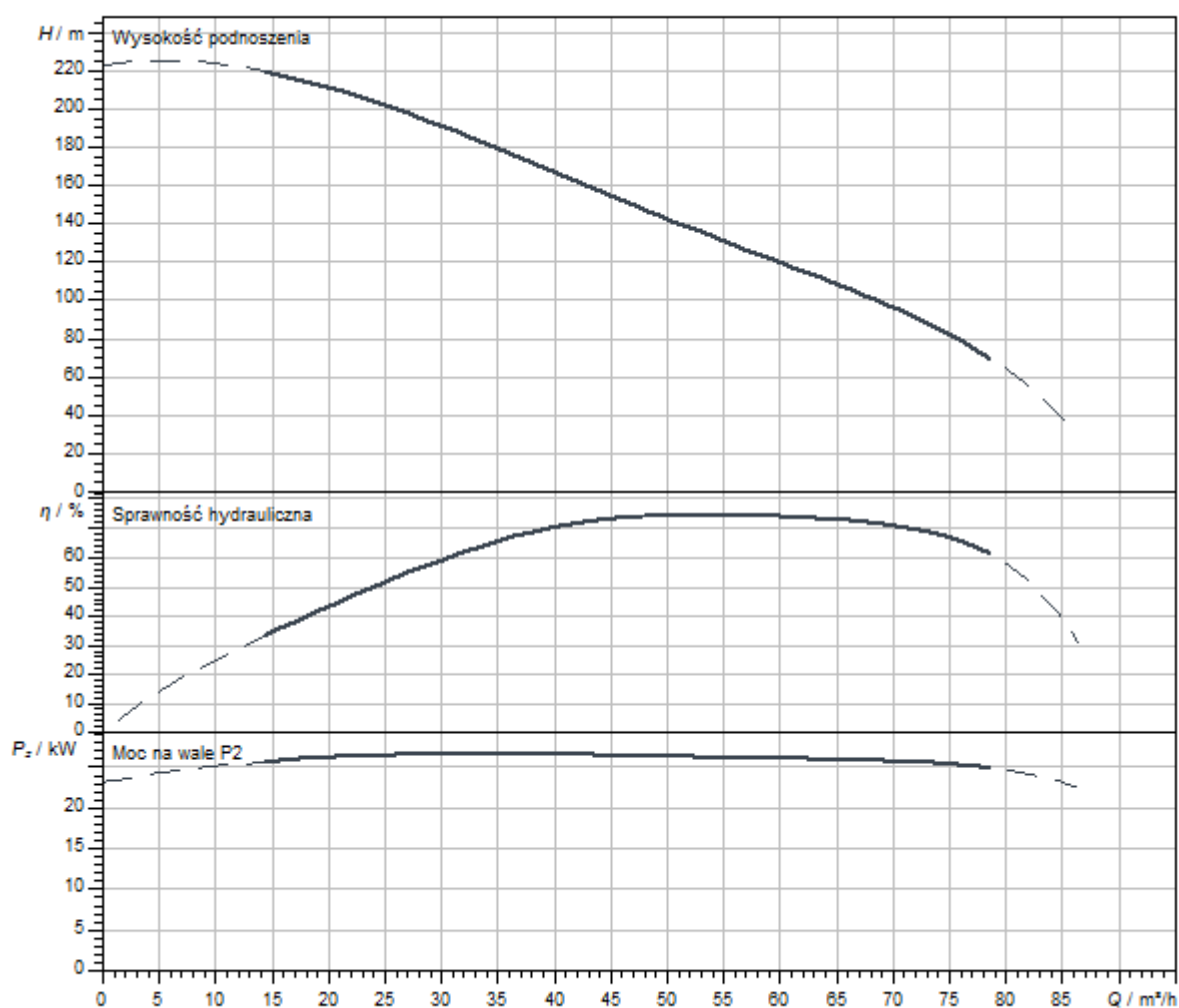

Podobne do rysunku

Charakterystyki

Serwisy

Wilo szczyci się długą tradycją partnerskiej współpracy z instalatorami i producentami systemów. Ważną częścią naszej filozofii partnerstwa jest fabryczny serwis klienta Wilo. Wspólnie opracowujemy koncepcję serwisu, która odpowiada Twoim indywidualnym wymaganiom - a dzięki naszej wiedzy i doświadczeniu oraz osobistemu doradztwu dbamy o to, aby Twoje systemy pracowały energooszczędnie, niezawodnie i jak najbardziej ekonomicznie. Nasi kompetentni technicy serwisowi Wilo udzielą Ci wsparcia szybko, niezawodnie i terminowo.