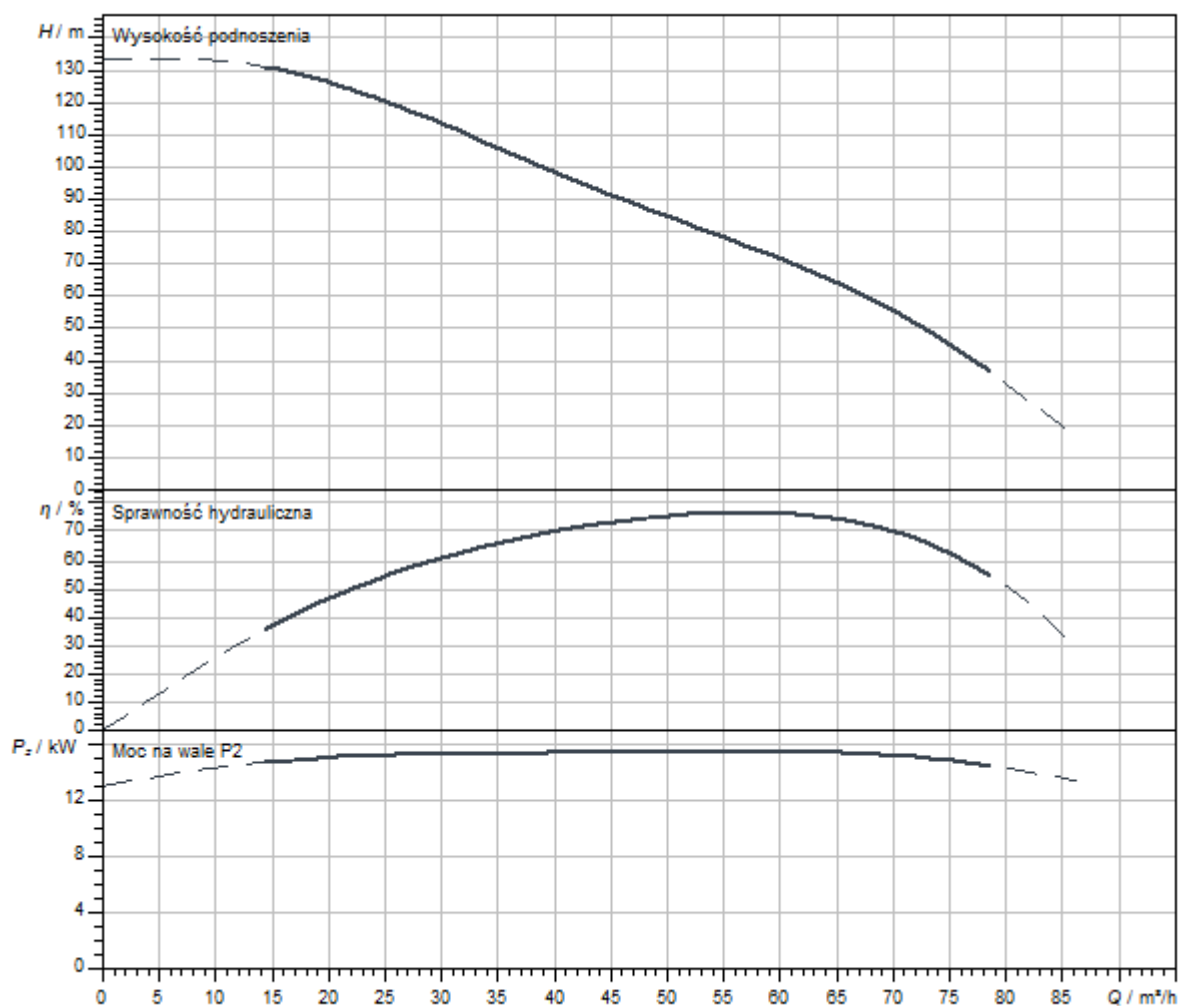

Podobne do rysunku

Charakterystyki

Serwisy

Wilo szczyci się długą tradycją partnerskiej współpracy z instalatorami i producentami systemów. Ważną częścią naszej filozofii partnerstwa jest fabryczny serwis klienta Wilo. Wspólnie opracowujemy koncepcję serwisu, która odpowiada Twoim indywidualnym wymaganiom - a dzięki naszej wiedzy i doświadczeniu oraz osobistemu doradztwu dbamy o to, aby Twoje systemy pracowały energooszczędnie, niezawodnie i jak najbardziej ekonomicznie. Nasi kompetentni technicy serwisowi Wilo udzielą Ci wsparcia szybko, niezawodnie i terminowo.