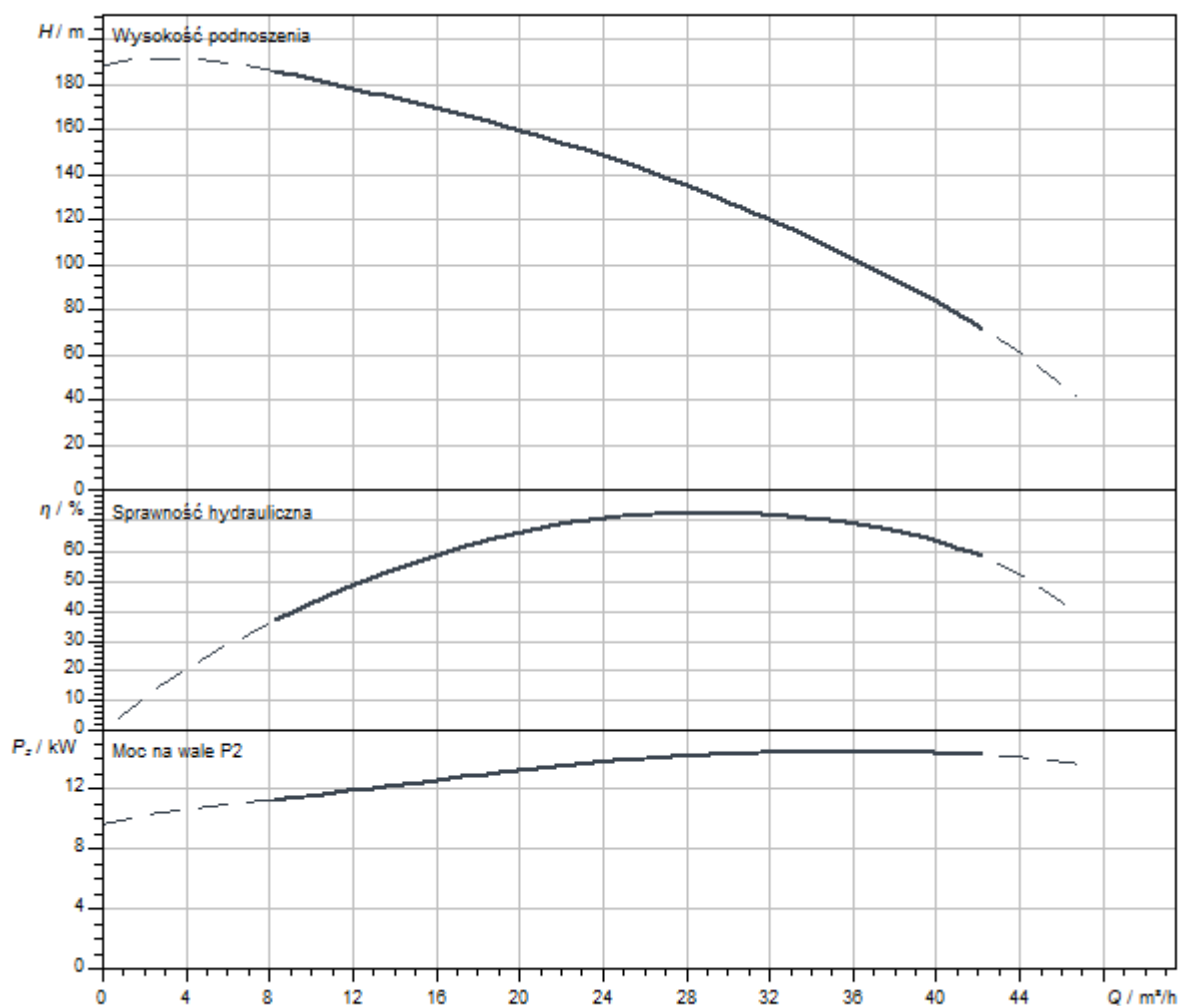

Podobne do rysunku

Charakterystyki

Serwisy

Wilo szczyci się długą tradycją partnerskiej współpracy z instalatorami i producentami systemów. Ważną częścią naszej filozofii partnerstwa jest fabryczny serwis klienta Wilo. Wspólnie opracowujemy koncepcję serwisu, która odpowiada Twoim indywidualnym wymaganiom - a dzięki naszej wiedzy i doświadczeniu oraz osobistemu doradztwu dbamy o to, aby Twoje systemy pracowały energooszczędnie, niezawodnie i jak najbardziej ekonomicznie. Nasi kompetentni technicy serwisowi Wilo udzielą Ci wsparcia szybko, niezawodnie i terminowo.