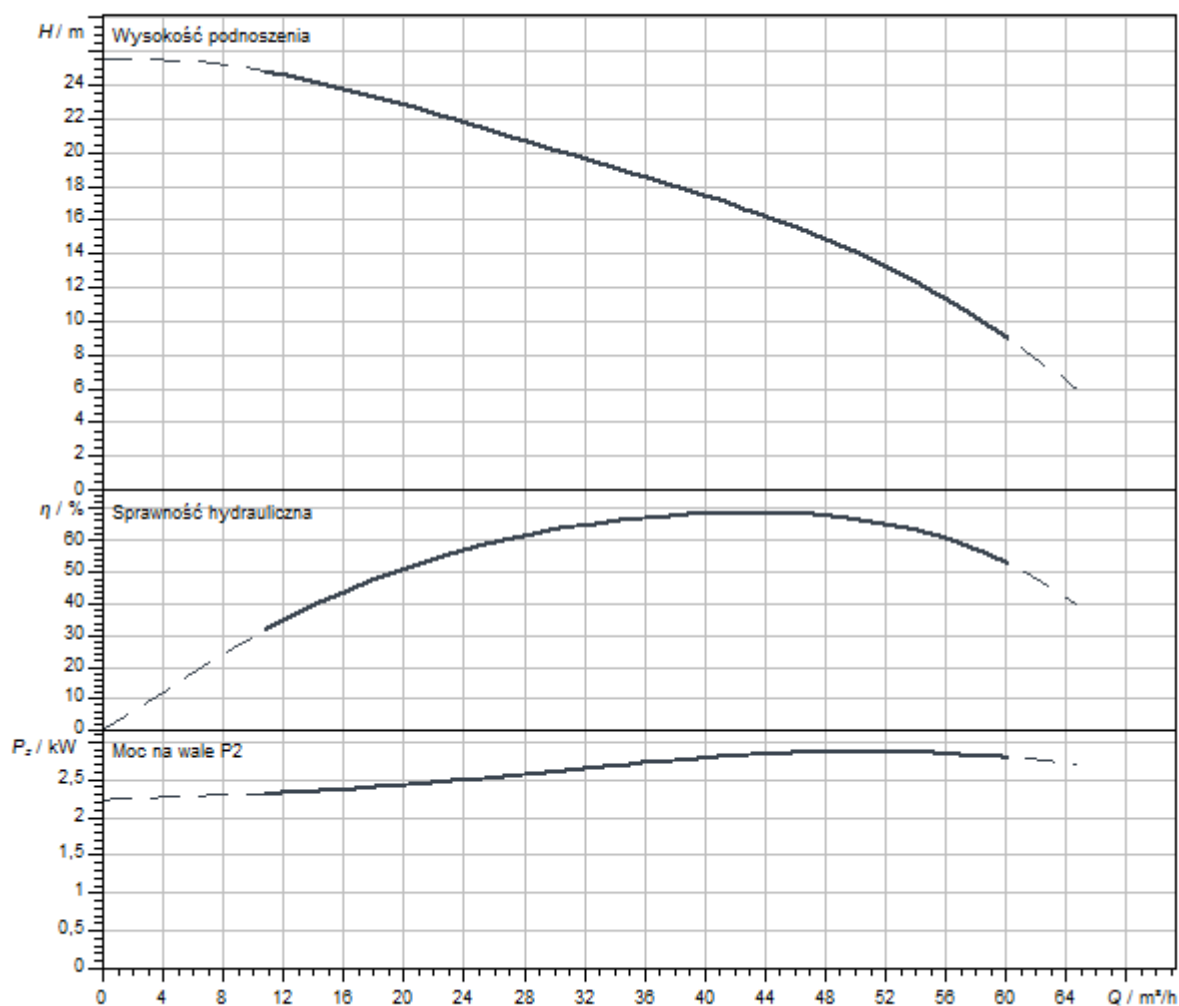

Podobne do rysunku

Charakterystyki

Serwisy

Wilo szczyci się długą tradycją partnerskiej współpracy z instalatorami i producentami systemów. Ważną częścią naszej filozofii partnerstwa jest fabryczny serwis klienta Wilo. Wspólnie opracowujemy koncepcję serwisu, która odpowiada Twoim indywidualnym wymaganiom - a dzięki naszej wiedzy i doświadczeniu oraz osobistemu doradztwu dbamy o to, aby Twoje systemy pracowały energooszczędnie, niezawodnie i jak najbardziej ekonomicznie. Nasi kompetentni technicy serwisowi Wilo udzielą Ci wsparcia szybko, niezawodnie i terminowo.