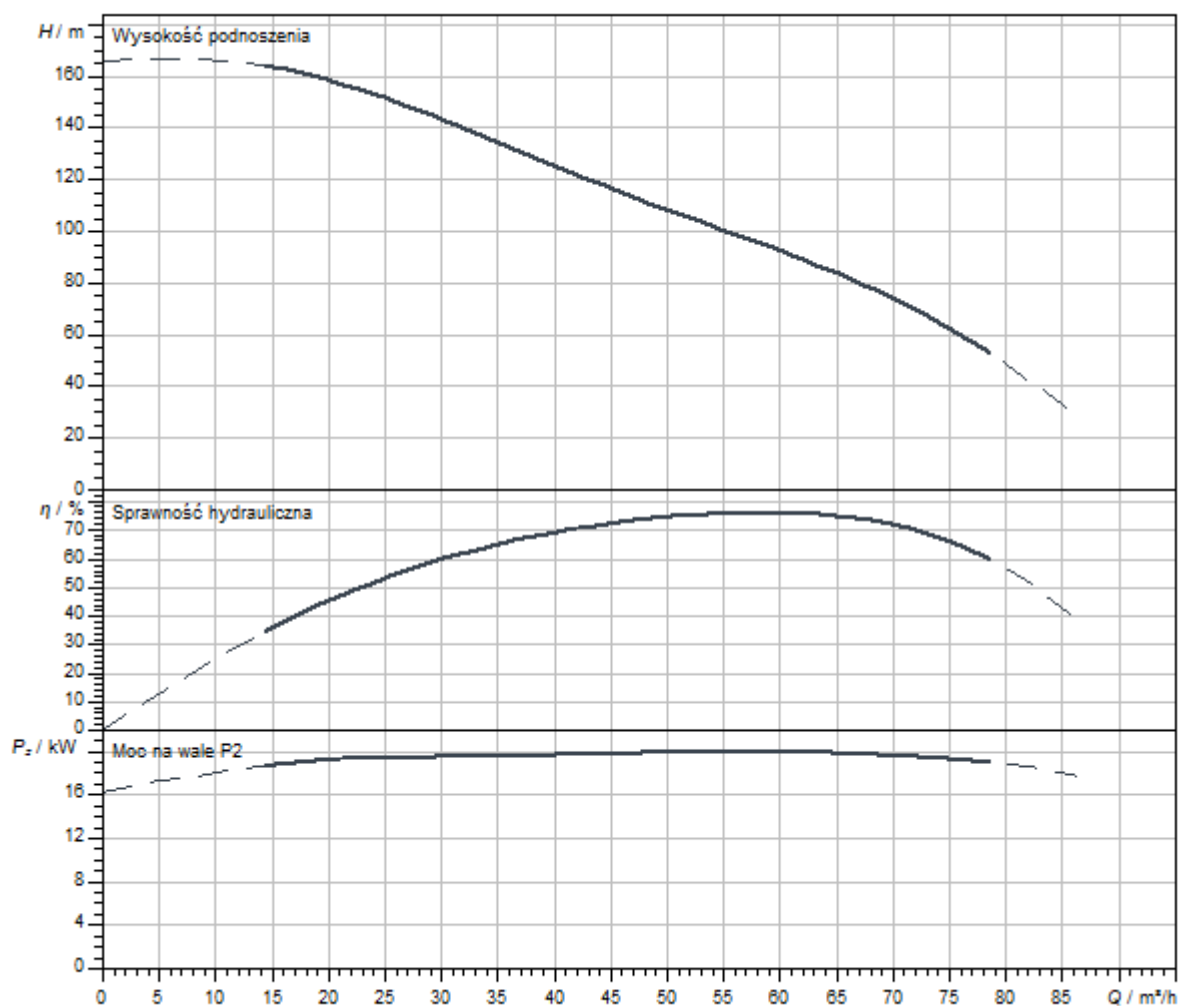

Podobne do rysunku

Charakterystyki

Serwisy

Wilo szczyci się długą tradycją partnerskiej współpracy z instalatorami i producentami systemów. Ważną częścią naszej filozofii partnerstwa jest fabryczny serwis klienta Wilo. Wspólnie opracowujemy koncepcję serwisu, która odpowiada Twoim indywidualnym wymaganiom - a dzięki naszej wiedzy i doświadczeniu oraz osobistemu doradztwu dbamy o to, aby Twoje systemy pracowały energooszczędnie, niezawodnie i jak najbardziej ekonomicznie. Nasi kompetentni technicy serwisowi Wilo udzielą Ci wsparcia szybko, niezawodnie i terminowo.