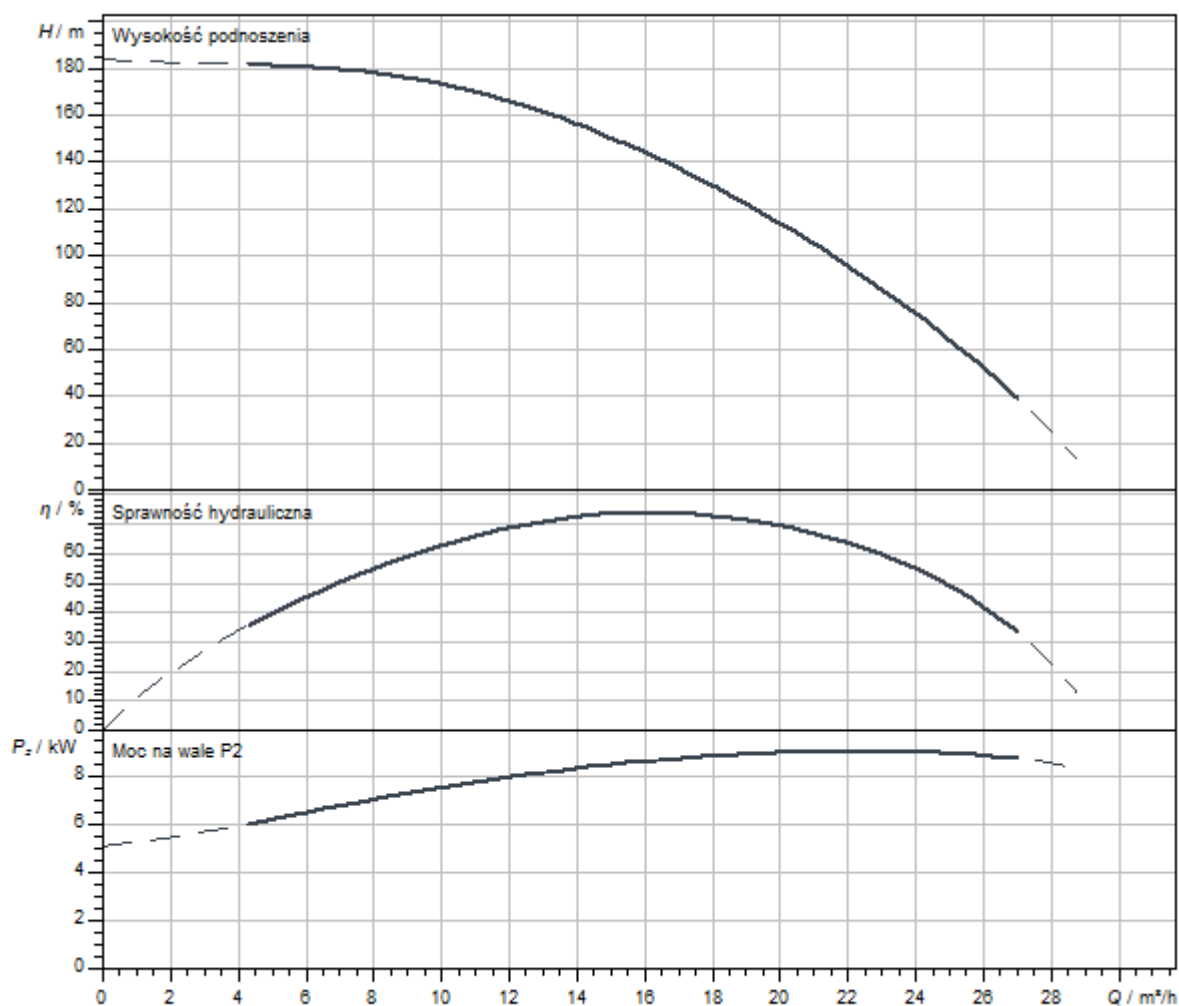

Podobne do rysunku

Charakterystyki

Serwisy

Wilo szczyci się długą tradycją partnerskiej współpracy z instalatorami i producentami systemów. Ważną częścią naszej filozofii partnerstwa jest fabryczny serwis klienta Wilo. Wspólnie opracowujemy koncepcję serwisu, która odpowiada Twoim indywidualnym wymaganiom - a dzięki naszej wiedzy i doświadczeniu oraz osobistemu doradztwu dbamy o to, aby Twoje systemy pracowały energooszczędnie, niezawodnie i jak najbardziej ekonomicznie. Nasi kompetentni technicy serwisowi Wilo udzielą Ci wsparcia szybko, niezawodnie i terminowo.