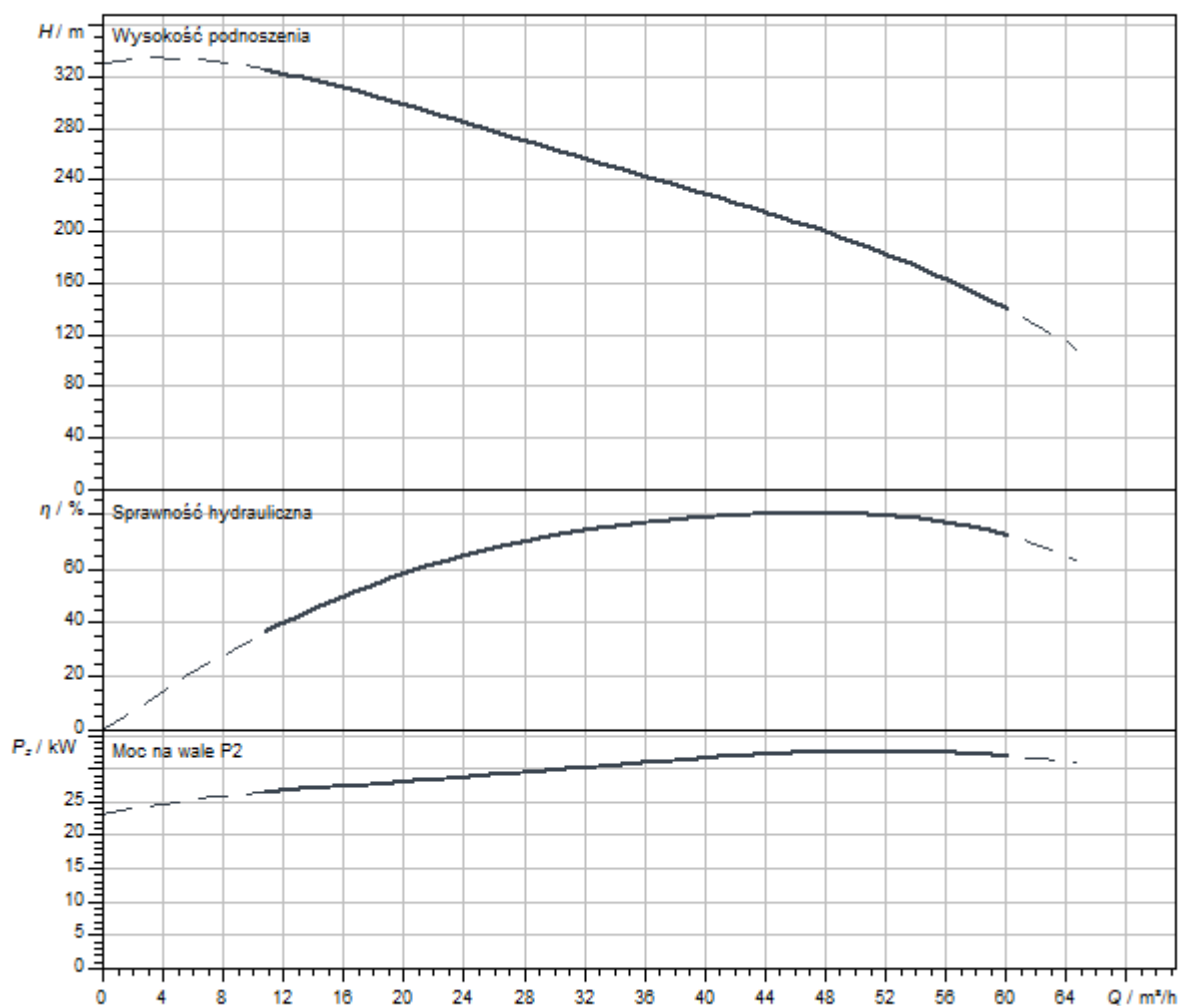

Podobne do rysunku

Charakterystyki

Serwisy

Wilo szczyci się długą tradycją partnerskiej współpracy z instalatorami i producentami systemów. Ważną częścią naszej filozofii partnerstwa jest fabryczny serwis klienta Wilo. Wspólnie opracowujemy koncepcję serwisu, która odpowiada Twoim indywidualnym wymaganiom - a dzięki naszej wiedzy i doświadczeniu oraz osobistemu doradztwu dbamy o to, aby Twoje systemy pracowały energooszczędnie, niezawodnie i jak najbardziej ekonomicznie. Nasi kompetentni technicy serwisowi Wilo udzielą Ci wsparcia szybko, niezawodnie i terminowo.