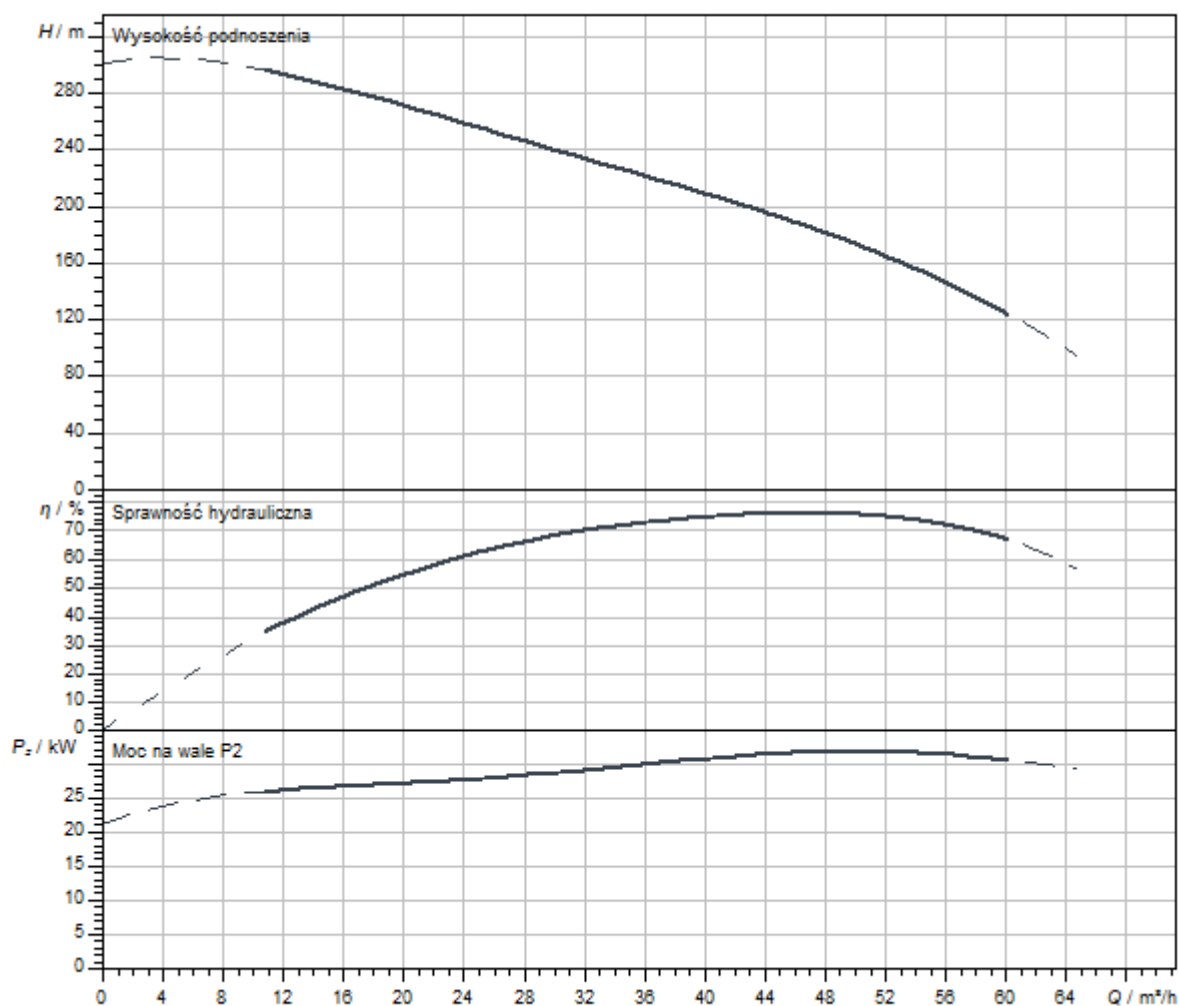

Podobne do rysunku

Charakterystyki

Serwisy

Wilo szczyci się długą tradycją partnerskiej współpracy z instalatorami i producentami systemów. Ważną częścią naszej filozofii partnerstwa jest fabryczny serwis klienta Wilo. Wspólnie opracowujemy koncepcję serwisu, która odpowiada Twoim indywidualnym wymaganiom - a dzięki naszej wiedzy i doświadczeniu oraz osobistemu doradztwu dbamy o to, aby Twoje systemy pracowały energooszczędnie, niezawodnie i jak najbardziej ekonomicznie. Nasi kompetentni technicy serwisowi Wilo udzielą Ci wsparcia szybko, niezawodnie i terminowo.