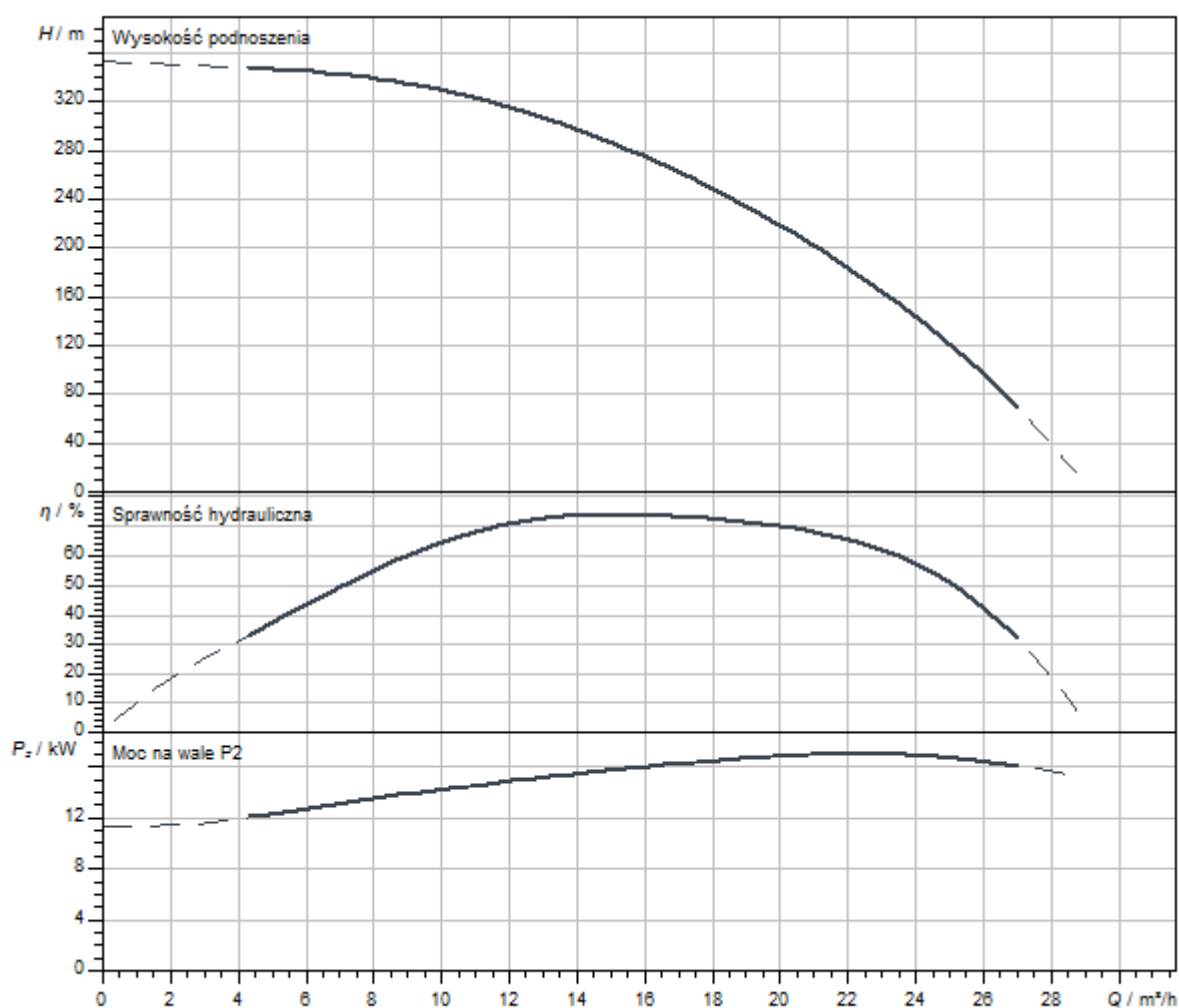

Podobne do rysunku

Charakterystyki

Serwisy

Wilo szczyci się długą tradycją partnerskiej współpracy z instalatorami i producentami systemów. Ważną częścią naszej filozofii partnerstwa jest fabryczny serwis klienta Wilo. Wspólnie opracowujemy koncepcję serwisu, która odpowiada Twoim indywidualnym wymaganiom - a dzięki naszej wiedzy i doświadczeniu oraz osobistemu doradztwu dbamy o to, aby Twoje systemy pracowały energooszczędnie, niezawodnie i jak najbardziej ekonomicznie. Nasi kompetentni technicy serwisowi Wilo udzielą Ci wsparcia szybko, niezawodnie i terminowo.