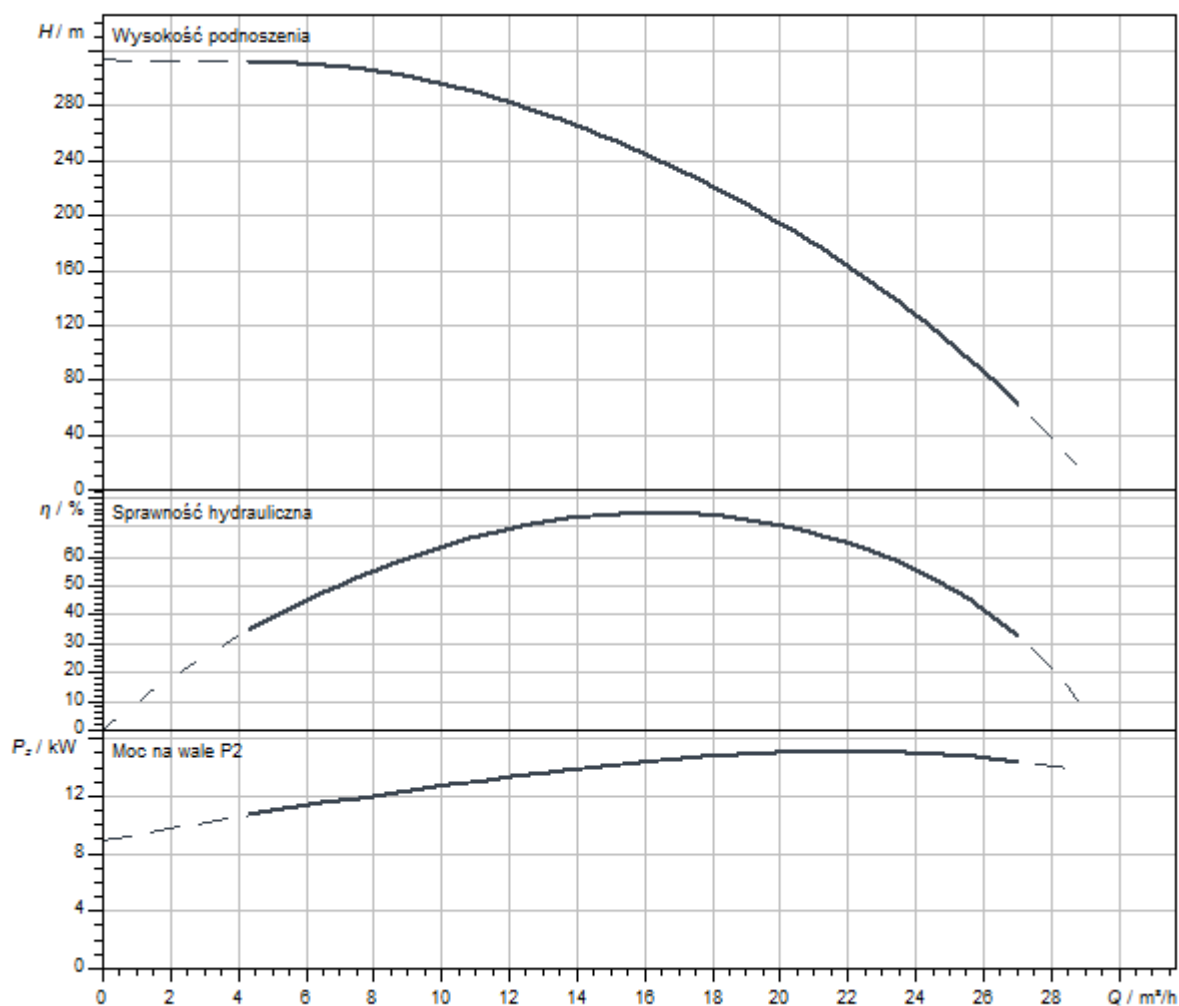

Podobne do rysunku

Charakterystyki

Serwisy

Wilo szczyci się długą tradycją partnerskiej współpracy z instalatorami i producentami systemów. Ważną częścią naszej filozofii partnerstwa jest fabryczny serwis klienta Wilo. Wspólnie opracowujemy koncepcję serwisu, która odpowiada Twoim indywidualnym wymaganiom - a dzięki naszej wiedzy i doświadczeniu oraz osobistemu doradztwu dbamy o to, aby Twoje systemy pracowały energooszczędnie, niezawodnie i jak najbardziej ekonomicznie. Nasi kompetentni technicy serwisowi Wilo udzielą Ci wsparcia szybko, niezawodnie i terminowo.