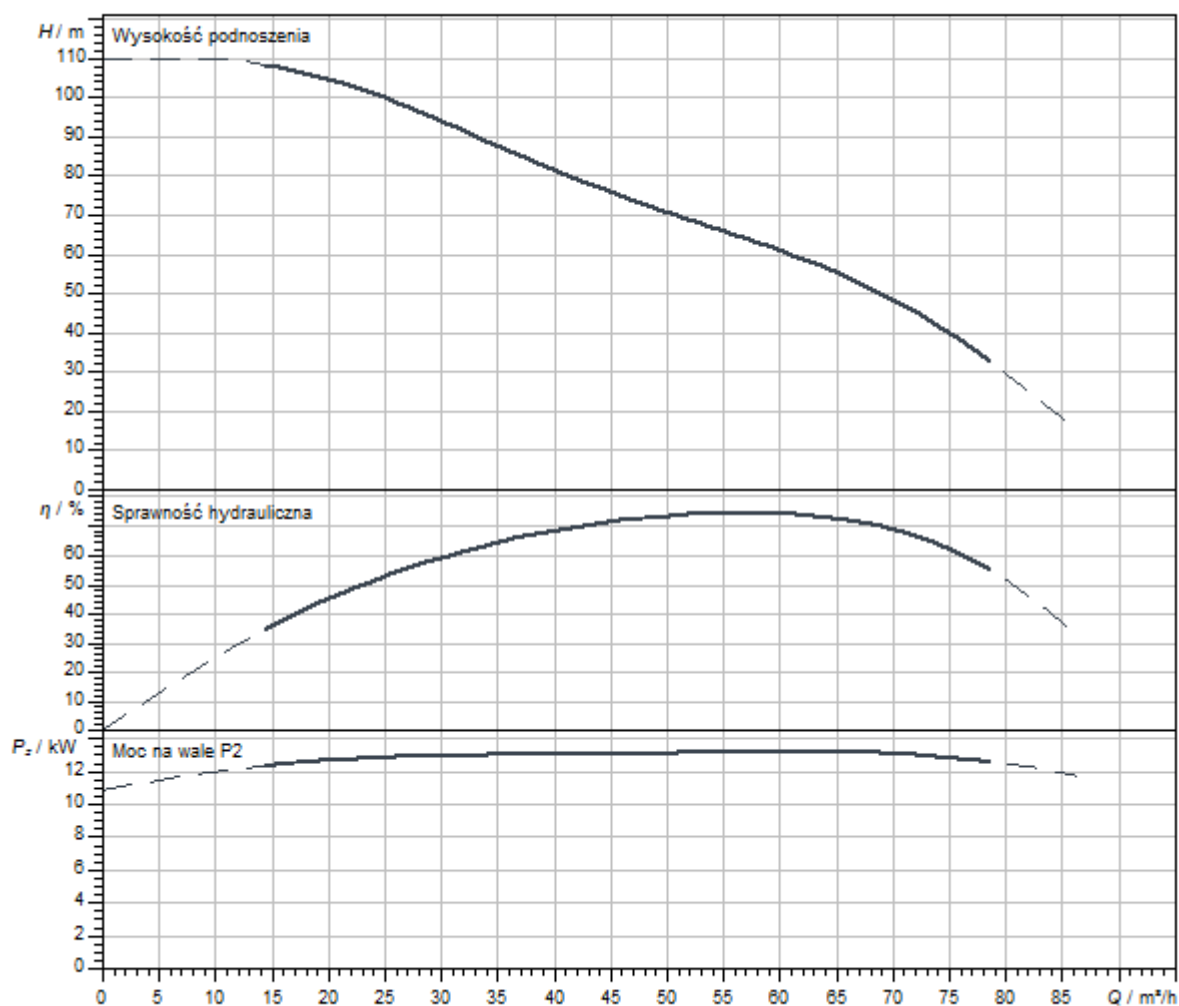

Podobne do rysunku

Charakterystyki

Serwisy

Wilo szczyci się długą tradycją partnerskiej współpracy z instalatorami i producentami systemów. Ważną częścią naszej filozofii partnerstwa jest fabryczny serwis klienta Wilo. Wspólnie opracowujemy koncepcję serwisu, która odpowiada Twoim indywidualnym wymaganiom - a dzięki naszej wiedzy i doświadczeniu oraz osobistemu doradztwu dbamy o to, aby Twoje systemy pracowały energooszczędnie, niezawodnie i jak najbardziej ekonomicznie. Nasi kompetentni technicy serwisowi Wilo udzielą Ci wsparcia szybko, niezawodnie i terminowo.