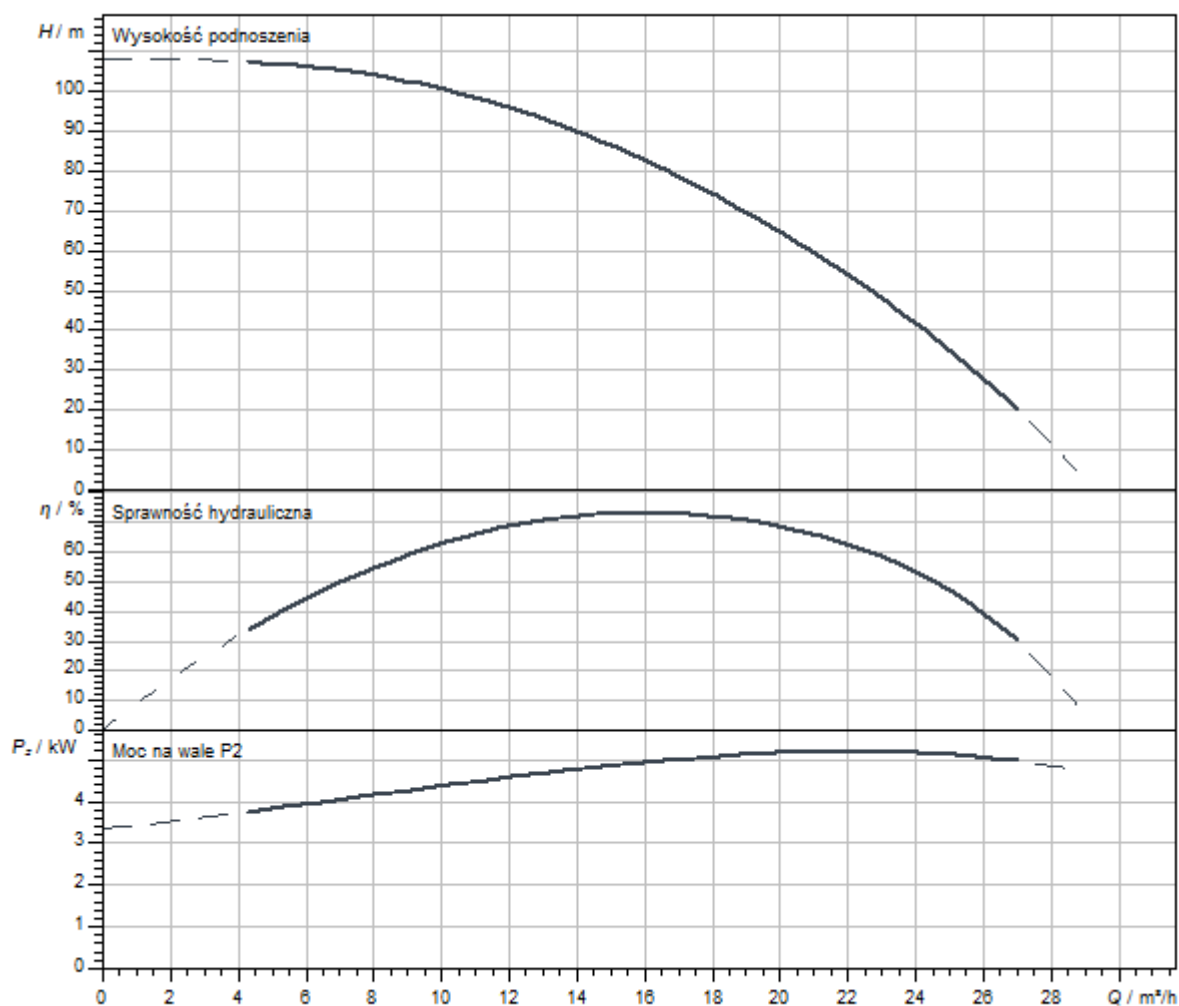

Podobne do rysunku

Charakterystyki

Serwisy

Wilo szczyci się długą tradycją partnerskiej współpracy z instalatorami i producentami systemów. Ważną częścią naszej filozofii partnerstwa jest fabryczny serwis klienta Wilo. Wspólnie opracowujemy koncepcję serwisu, która odpowiada Twoim indywidualnym wymaganiom - a dzięki naszej wiedzy i doświadczeniu oraz osobistemu doradztwu dbamy o to, aby Twoje systemy pracowały energooszczędnie, niezawodnie i jak najbardziej ekonomicznie. Nasi kompetentni technicy serwisowi Wilo udzielą Ci wsparcia szybko, niezawodnie i terminowo.