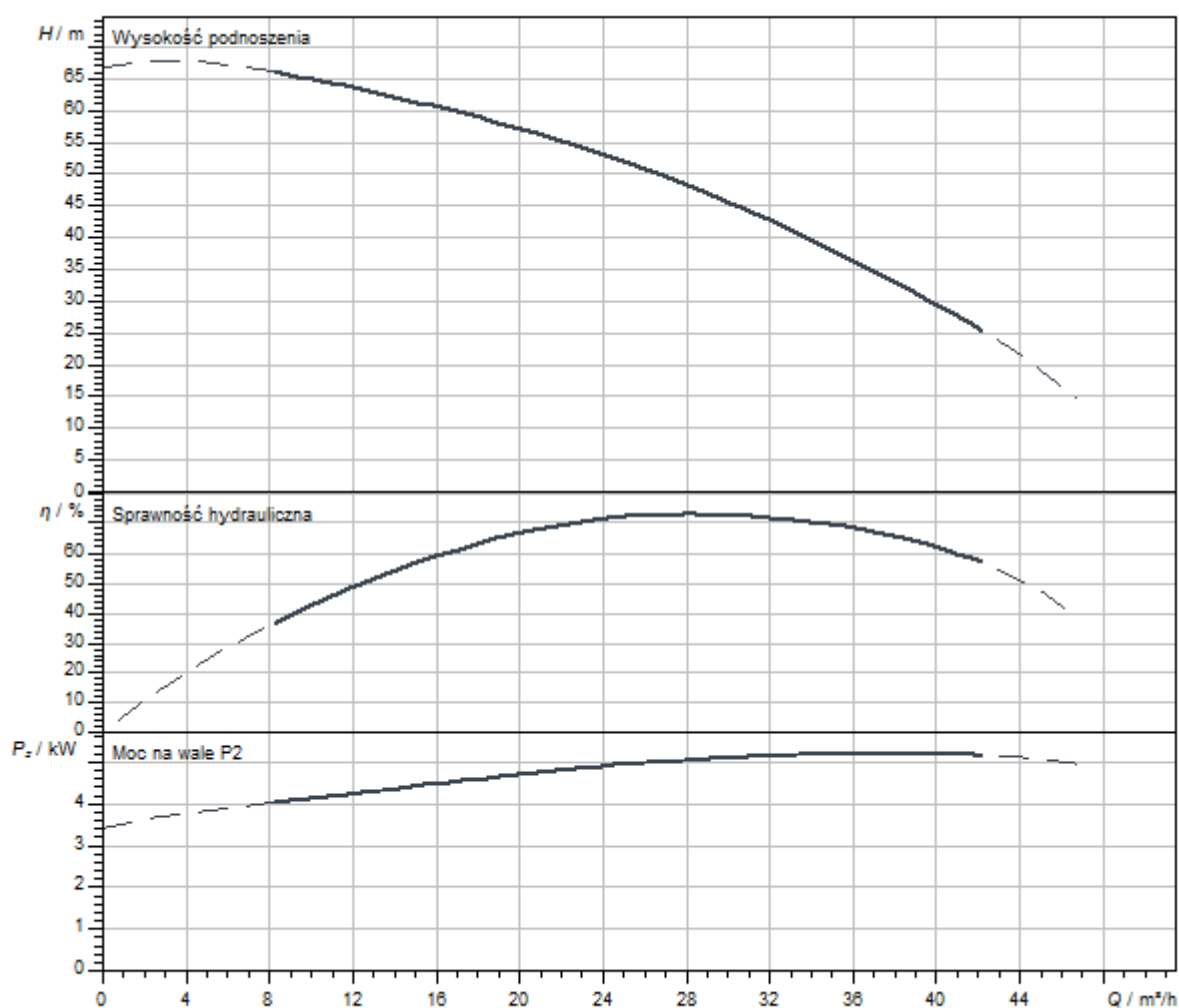

Podobne do rysunku

Charakterystyki

Serwisy

Wilo szczyci się długą tradycją partnerskiej współpracy z instalatorami i producentami systemów. Ważną częścią naszej filozofii partnerstwa jest fabryczny serwis klienta Wilo. Wspólnie opracowujemy koncepcję serwisu, która odpowiada Twoim indywidualnym wymaganiom - a dzięki naszej wiedzy i doświadczeniu oraz osobistemu doradztwu dbamy o to, aby Twoje systemy pracowały energooszczędnie, niezawodnie i jak najbardziej ekonomicznie. Nasi kompetentni technicy serwisowi Wilo udzielą Ci wsparcia szybko, niezawodnie i terminowo.