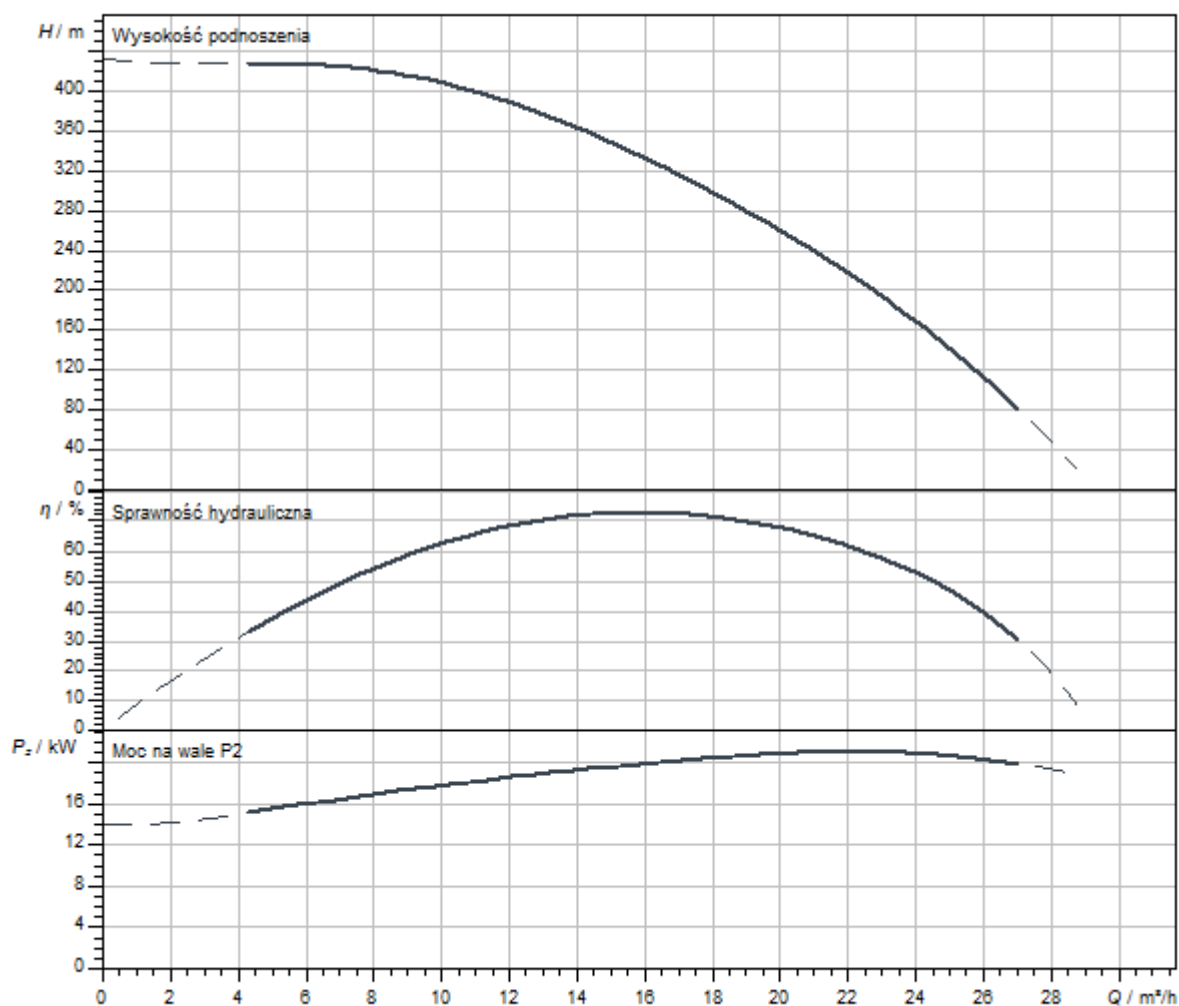

Podobne do rysunku

Charakterystyki

Serwisy

Wilo szczyci się długą tradycją partnerskiej współpracy z instalatorami i producentami systemów. Ważną częścią naszej filozofii partnerstwa jest fabryczny serwis klienta Wilo. Wspólnie opracowujemy koncepcję serwisu, która odpowiada Twoim indywidualnym wymaganiom - a dzięki naszej wiedzy i doświadczeniu oraz osobistemu doradztwu dbamy o to, aby Twoje systemy pracowały energooszczędnie, niezawodnie i jak najbardziej ekonomicznie. Nasi kompetentni technicy serwisowi Wilo udzielą Ci wsparcia szybko, niezawodnie i terminowo.