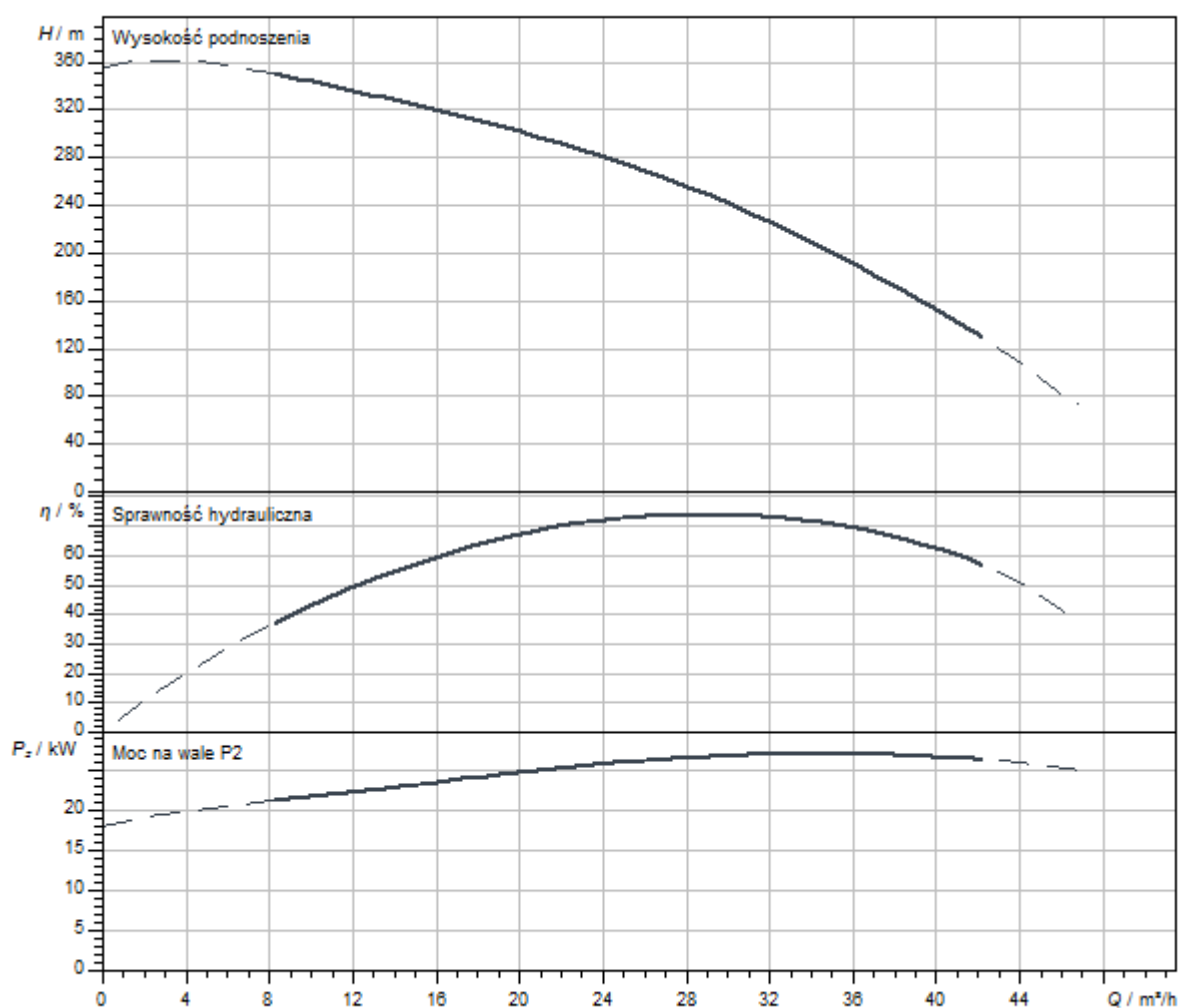

Podobne do rysunku

Charakterystyki

Serwisy

Wilo szczyci się długą tradycją partnerskiej współpracy z instalatorami i producentami systemów. Ważną częścią naszej filozofii partnerstwa jest fabryczny serwis klienta Wilo. Wspólnie opracowujemy koncepcję serwisu, która odpowiada Twoim indywidualnym wymaganiom - a dzięki naszej wiedzy i doświadczeniu oraz osobistemu doradztwu dbamy o to, aby Twoje systemy pracowały energooszczędnie, niezawodnie i jak najbardziej ekonomicznie. Nasi kompetentni technicy serwisowi Wilo udzielą Ci wsparcia szybko, niezawodnie i terminowo.