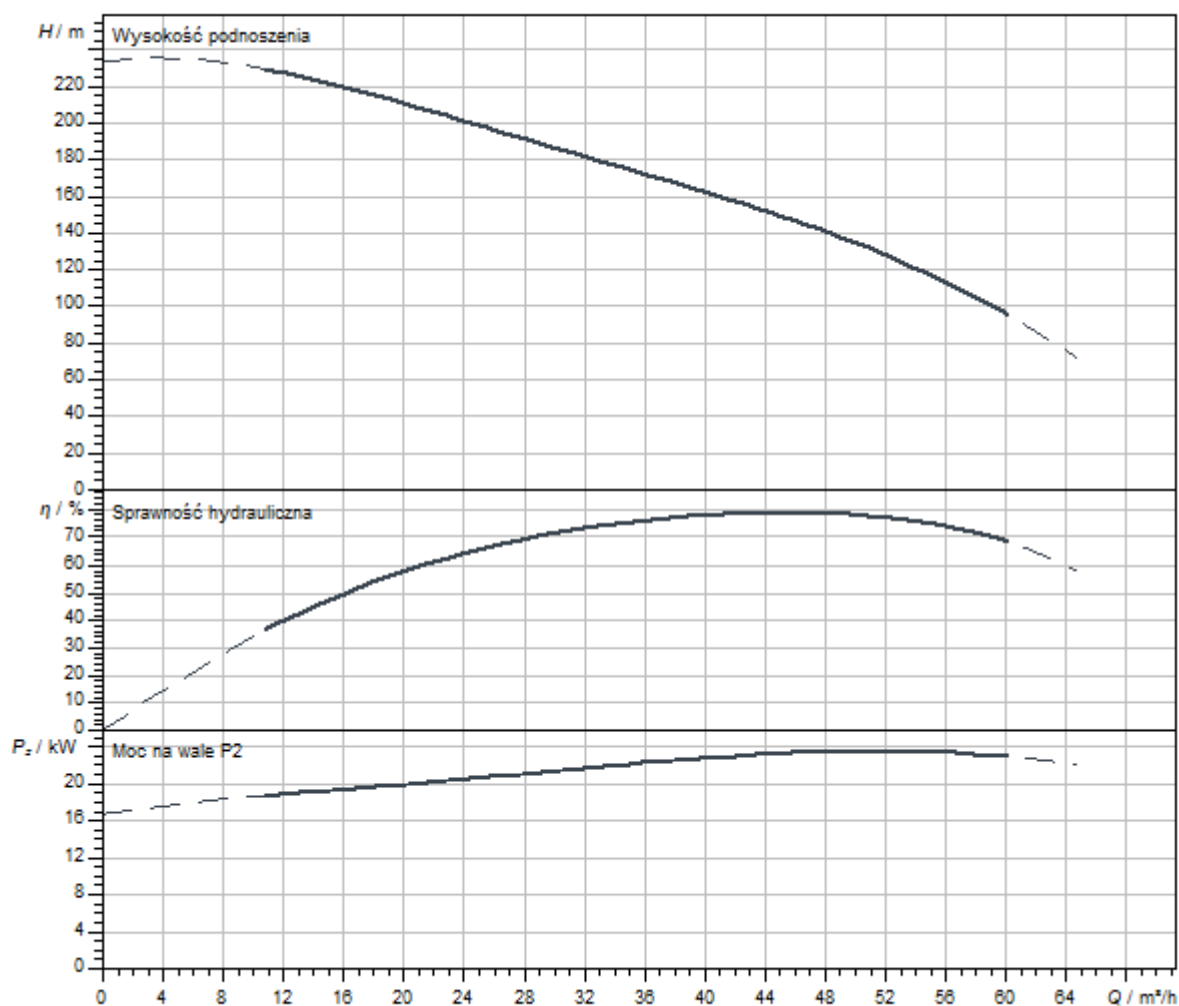

Podobne do rysunku

Charakterystyki

Serwisy

Wilo szczyci się długą tradycją partnerskiej współpracy z instalatorami i producentami systemów. Ważną częścią naszej filozofii partnerstwa jest fabryczny serwis klienta Wilo. Wspólnie opracowujemy koncepcję serwisu, która odpowiada Twoim indywidualnym wymaganiom - a dzięki naszej wiedzy i doświadczeniu oraz osobistemu doradztwu dbamy o to, aby Twoje systemy pracowały energooszczędnie, niezawodnie i jak najbardziej ekonomicznie. Nasi kompetentni technicy serwisowi Wilo udzielą Ci wsparcia szybko, niezawodnie i terminowo.