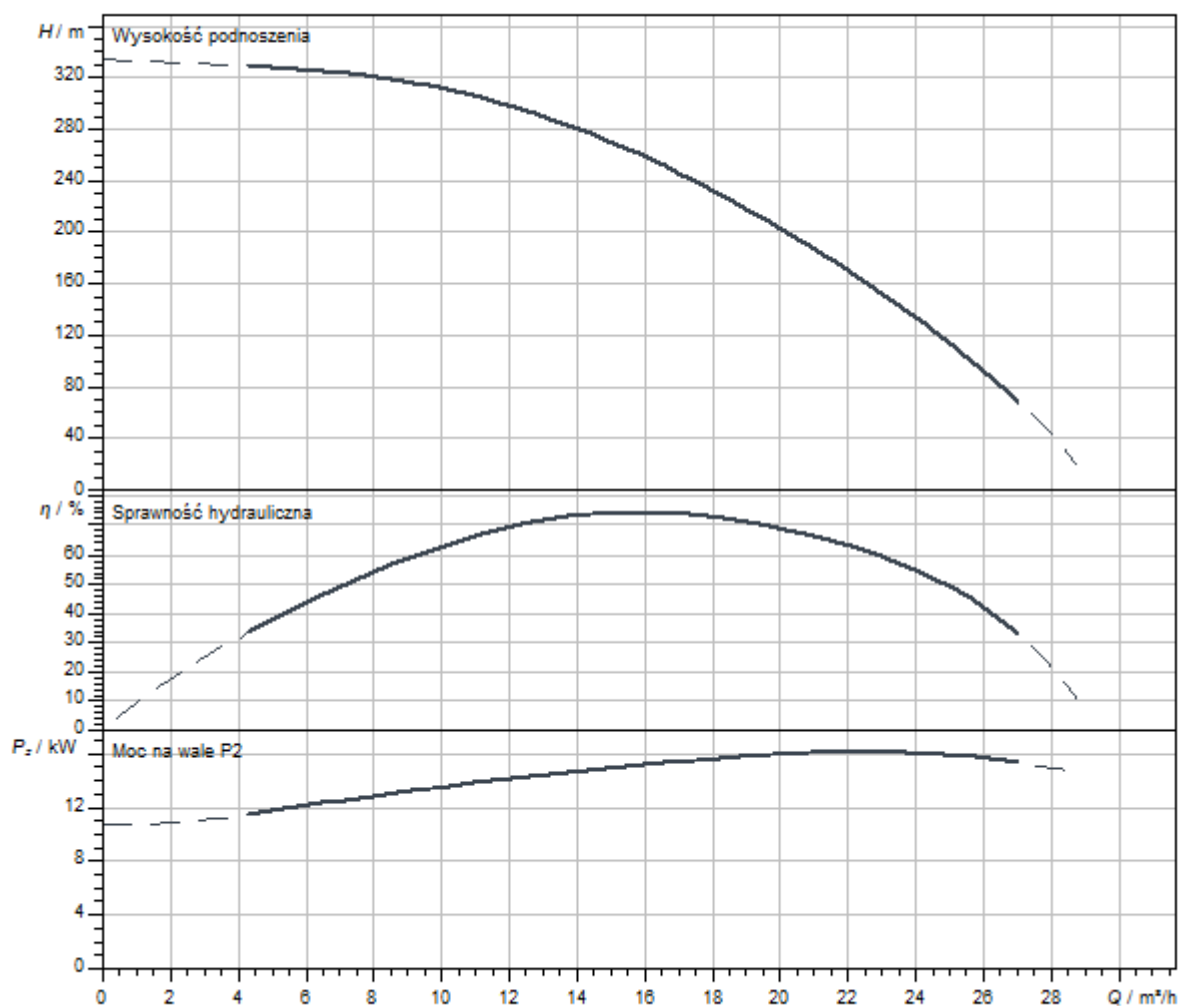

Podobne do rysunku

Charakterystyki

Serwisy

Wilo szczyci się długą tradycją partnerskiej współpracy z instalatorami i producentami systemów. Ważną częścią naszej filozofii partnerstwa jest fabryczny serwis klienta Wilo. Wspólnie opracowujemy koncepcję serwisu, która odpowiada Twoim indywidualnym wymaganiom - a dzięki naszej wiedzy i doświadczeniu oraz osobistemu doradztwu dbamy o to, aby Twoje systemy pracowały energooszczędnie, niezawodnie i jak najbardziej ekonomicznie. Nasi kompetentni technicy serwisowi Wilo udzielą Ci wsparcia szybko, niezawodnie i terminowo.