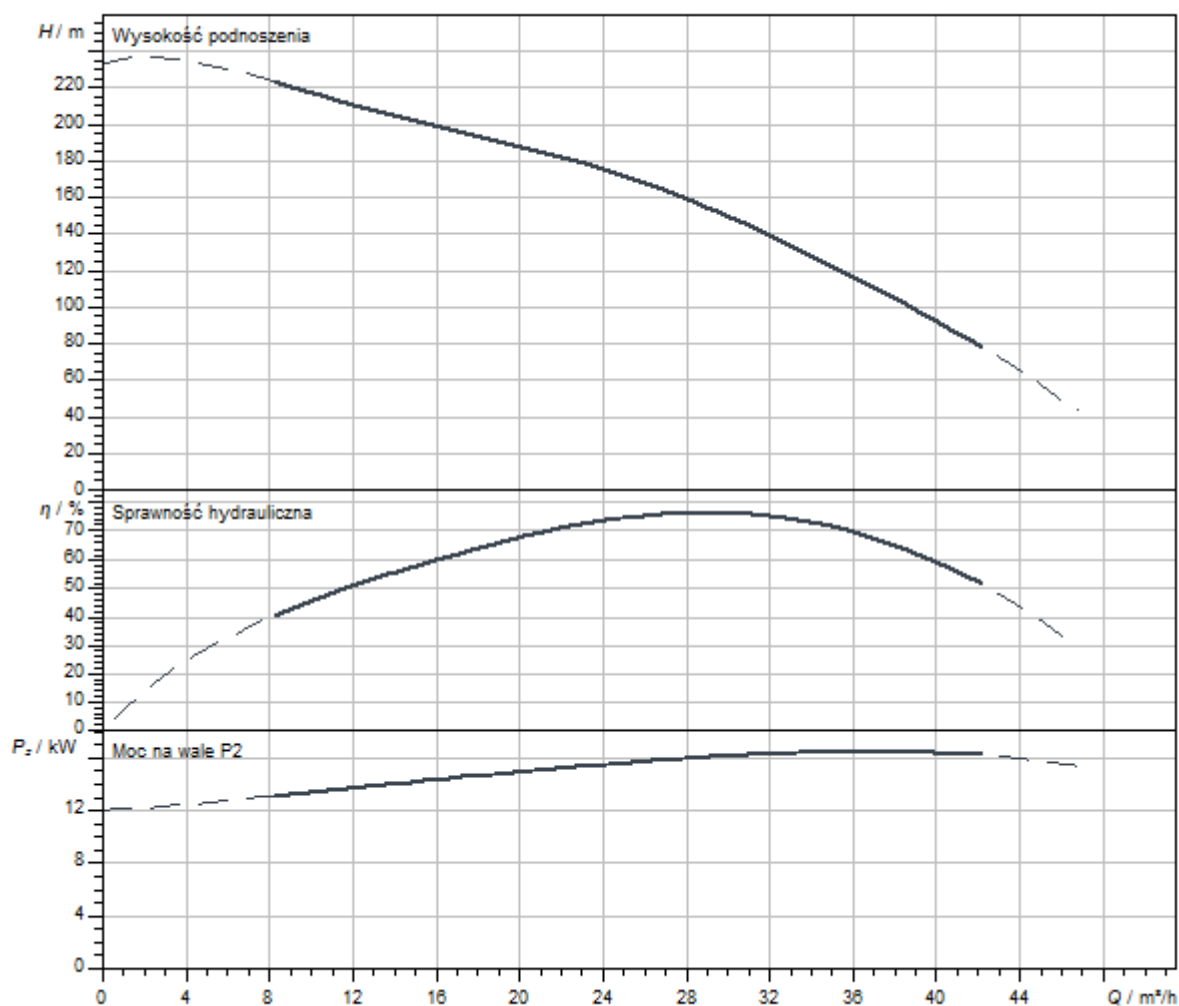

Podobne do rysunku

Charakterystyki

Serwisy

Wilo szczyci się długą tradycją partnerskiej współpracy z instalatorami i producentami systemów. Ważną częścią naszej filozofii partnerstwa jest fabryczny serwis klienta Wilo. Wspólnie opracowujemy koncepcję serwisu, która odpowiada Twoim indywidualnym wymaganiom - a dzięki naszej wiedzy i doświadczeniu oraz osobistemu doradztwu dbamy o to, aby Twoje systemy pracowały energooszczędnie, niezawodnie i jak najbardziej ekonomicznie. Nasi kompetentni technicy serwisowi Wilo udzielą Ci wsparcia szybko, niezawodnie i terminowo.