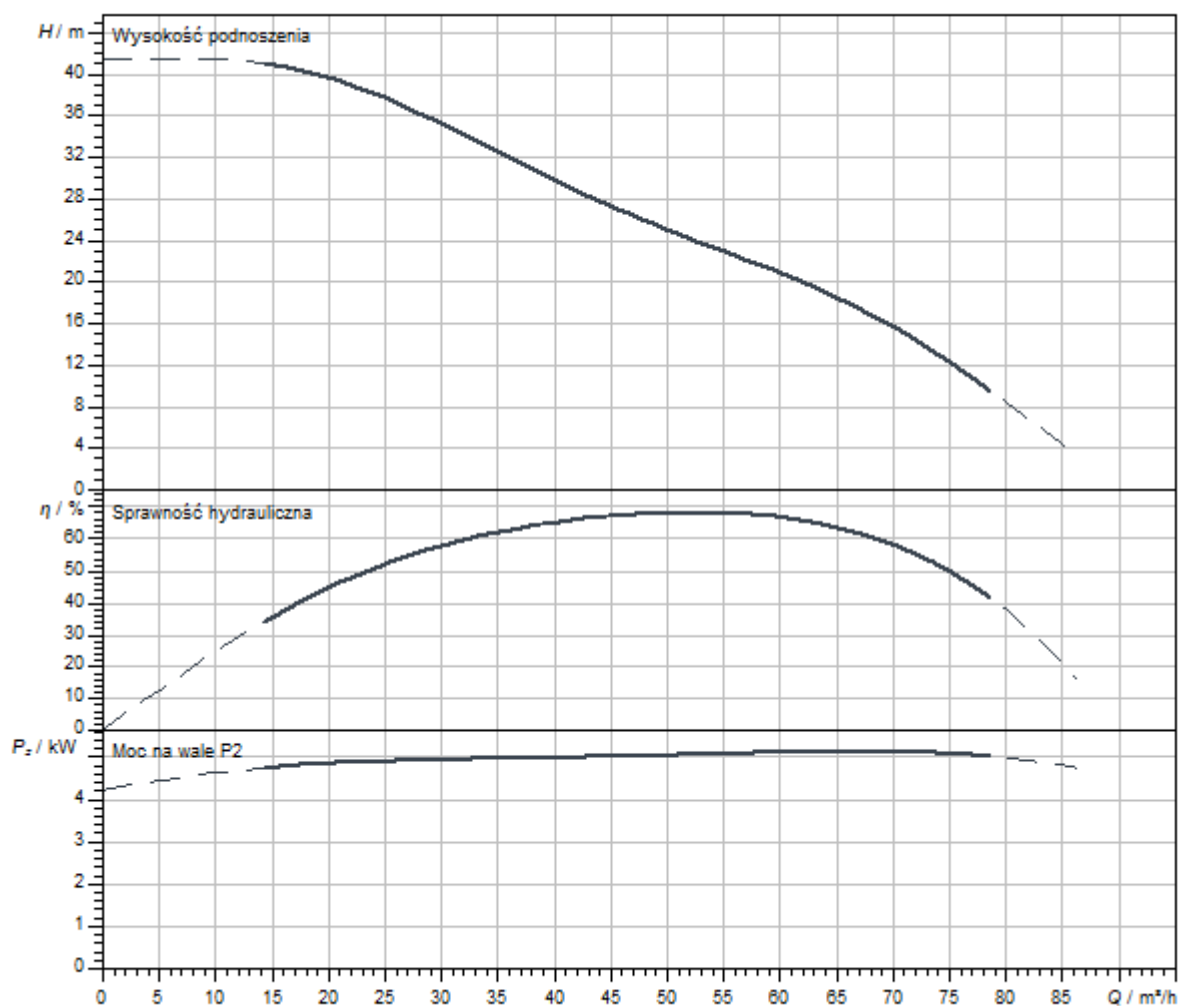

Podobne do rysunku

Charakterystyki

Serwisy

Wilo szczyci się długą tradycją partnerskiej współpracy z instalatorami i producentami systemów. Ważną częścią naszej filozofii partnerstwa jest fabryczny serwis klienta Wilo. Wspólnie opracowujemy koncepcję serwisu, która odpowiada Twoim indywidualnym wymaganiom - a dzięki naszej wiedzy i doświadczeniu oraz osobistemu doradztwu dbamy o to, aby Twoje systemy pracowały energooszczędnie, niezawodnie i jak najbardziej ekonomicznie. Nasi kompetentni technicy serwisowi Wilo udzielą Ci wsparcia szybko, niezawodnie i terminowo.