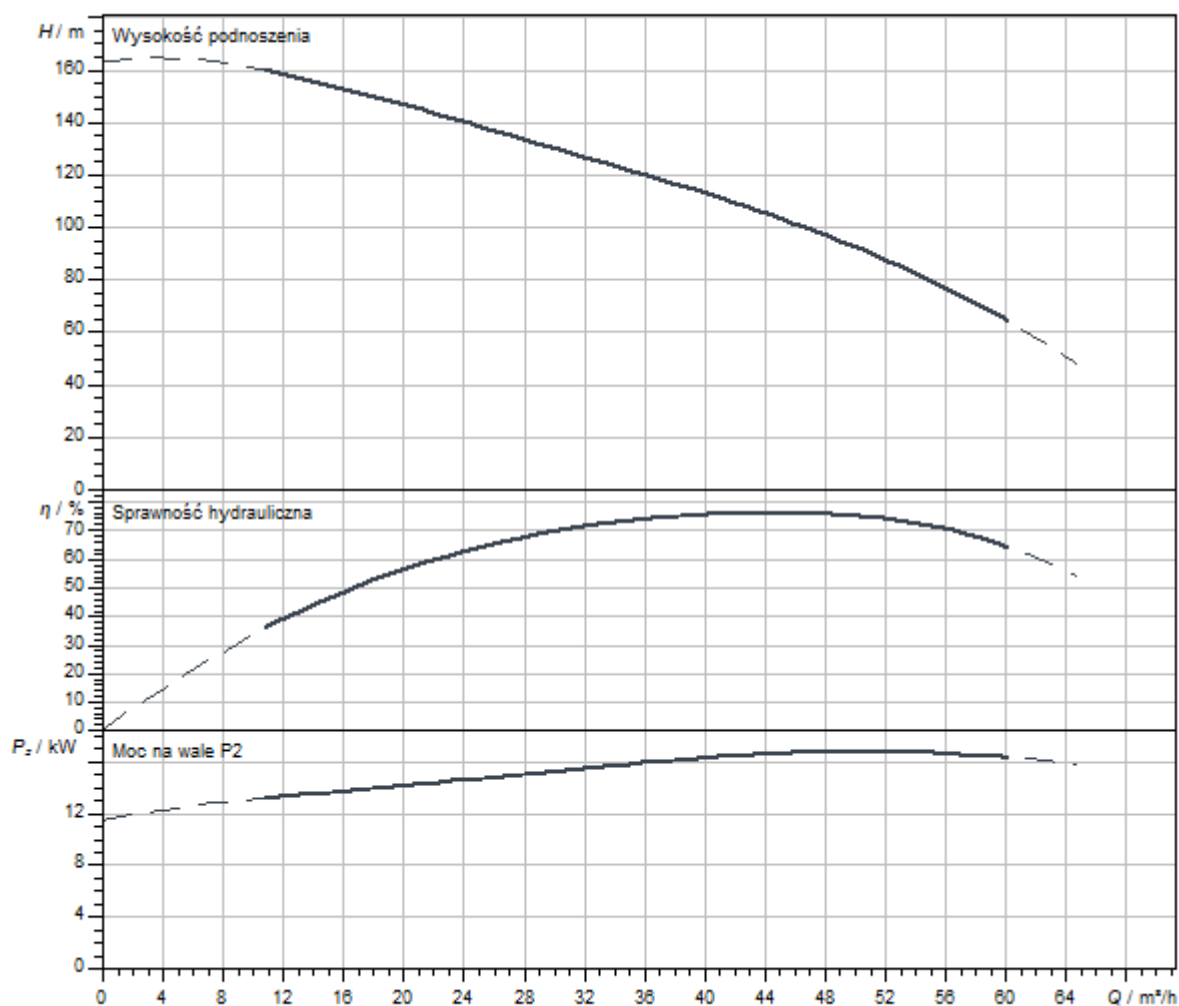

Podobne do rysunku

Charakterystyki

Serwisy

Wilo szczyci się długą tradycją partnerskiej współpracy z instalatorami i producentami systemów. Ważną częścią naszej filozofii partnerstwa jest fabryczny serwis klienta Wilo. Wspólnie opracowujemy koncepcję serwisu, która odpowiada Twoim indywidualnym wymaganiom - a dzięki naszej wiedzy i doświadczeniu oraz osobistemu doradztwu dbamy o to, aby Twoje systemy pracowały energooszczędnie, niezawodnie i jak najbardziej ekonomicznie. Nasi kompetentni technicy serwisowi Wilo udzielą Ci wsparcia szybko, niezawodnie i terminowo.