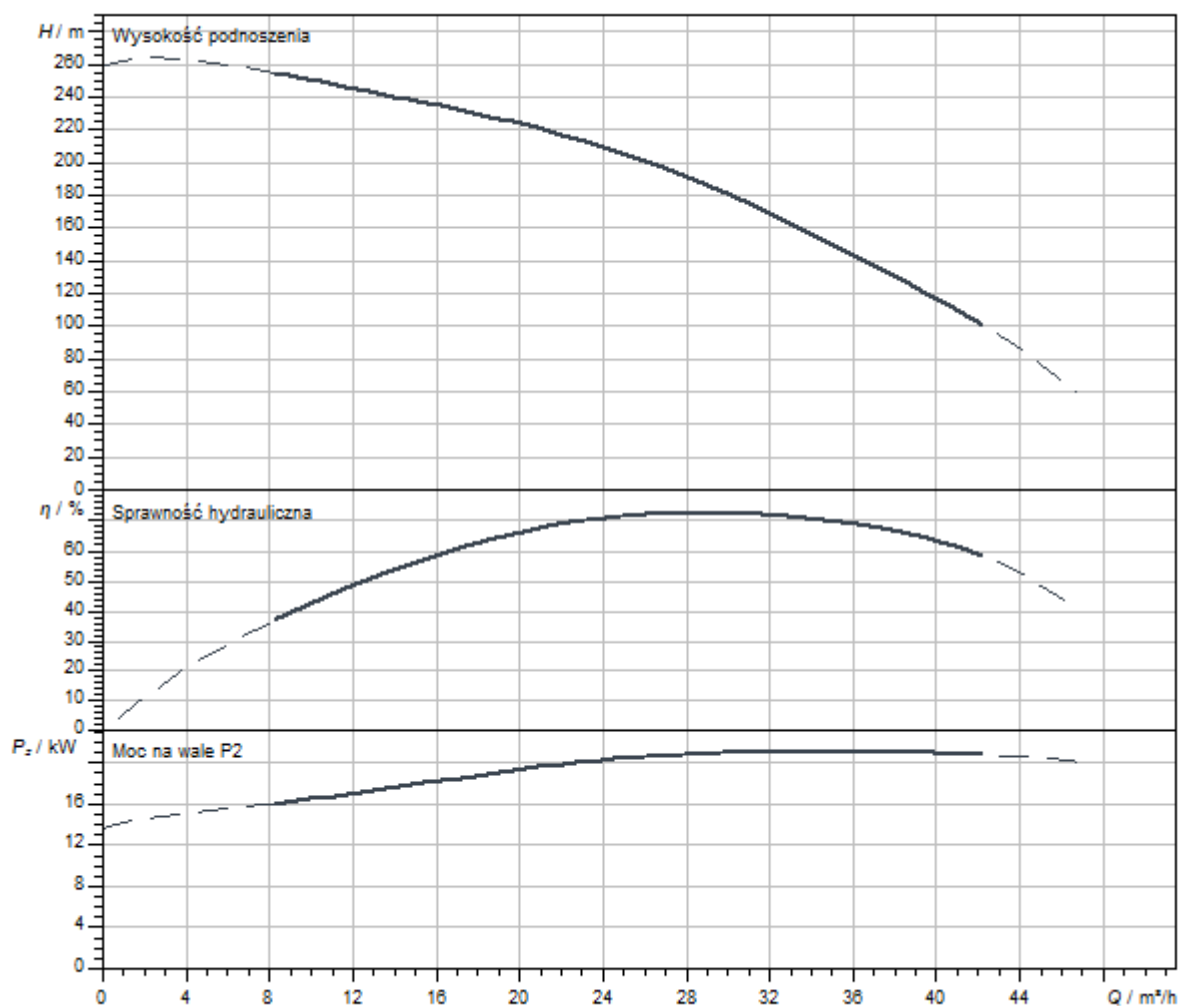

Podobne do rysunku

Charakterystyki

Serwisy

Wilo szczeni się długą tradycją partnerskiej współpracy z instalatorami i producentami systemów. Ważną częścią naszej filozofii partnerstwa jest fabryczny serwis klienta Wilo. Wspólnie opracowujemy koncepcję serwisu, która odpowiada Twoim indywidualnym wymaganiom - a dzięki naszej wiedzy i doświadczeniu oraz osobistemu doradztwu dbamy o to, aby Twoje systemy pracowały energooszczędnie, niezawodnie i jak najbardziej ekonomicznie. Nasi kompetentni technicy serwisowi Wilo udzielą Ci wsparcia szybko, niezawodnie i terminowo.