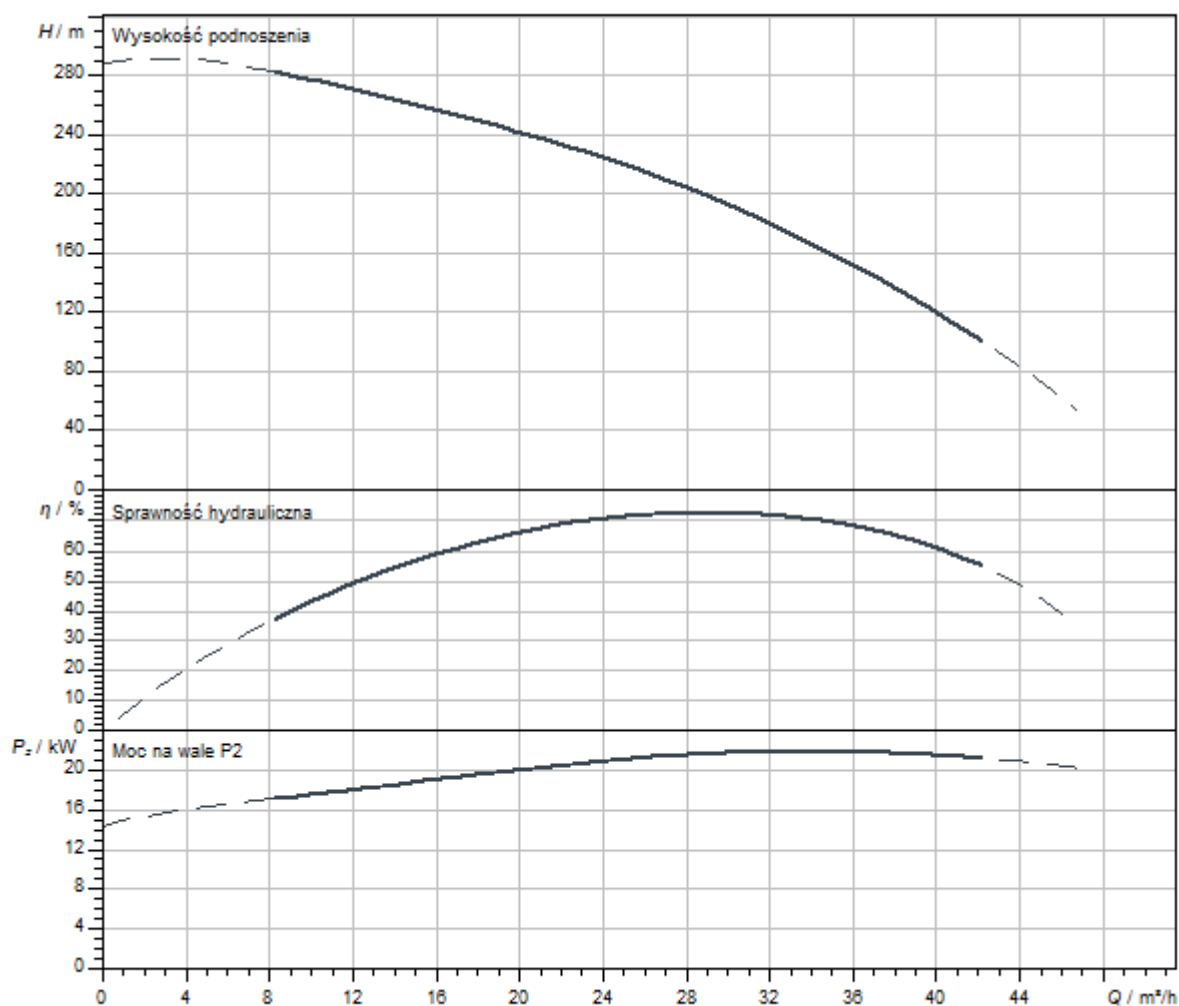

Podobne do rysunku

Charakterystyki

Serwisy

Wilo szczeni się długą tradycją partnerskiej współpracy z instalatorami i producentami systemów. Ważną częścią naszej filozofii partnerstwa jest fabryczny serwis klienta Wilo. Wspólnie opracowujemy koncepcję serwisu, która odpowiada Twoim indywidualnym wymaganiom - a dzięki naszej wiedzy i doświadczeniu oraz osobistemu doradztwu dbamy o to, aby Twoje systemy pracowały energooszczędnie, niezawodnie i jak najbardziej ekonomicznie. Nasi kompetentni technicy serwisowi Wilo udzielą Ci wsparcia szybko, niezawodnie i terminowo.