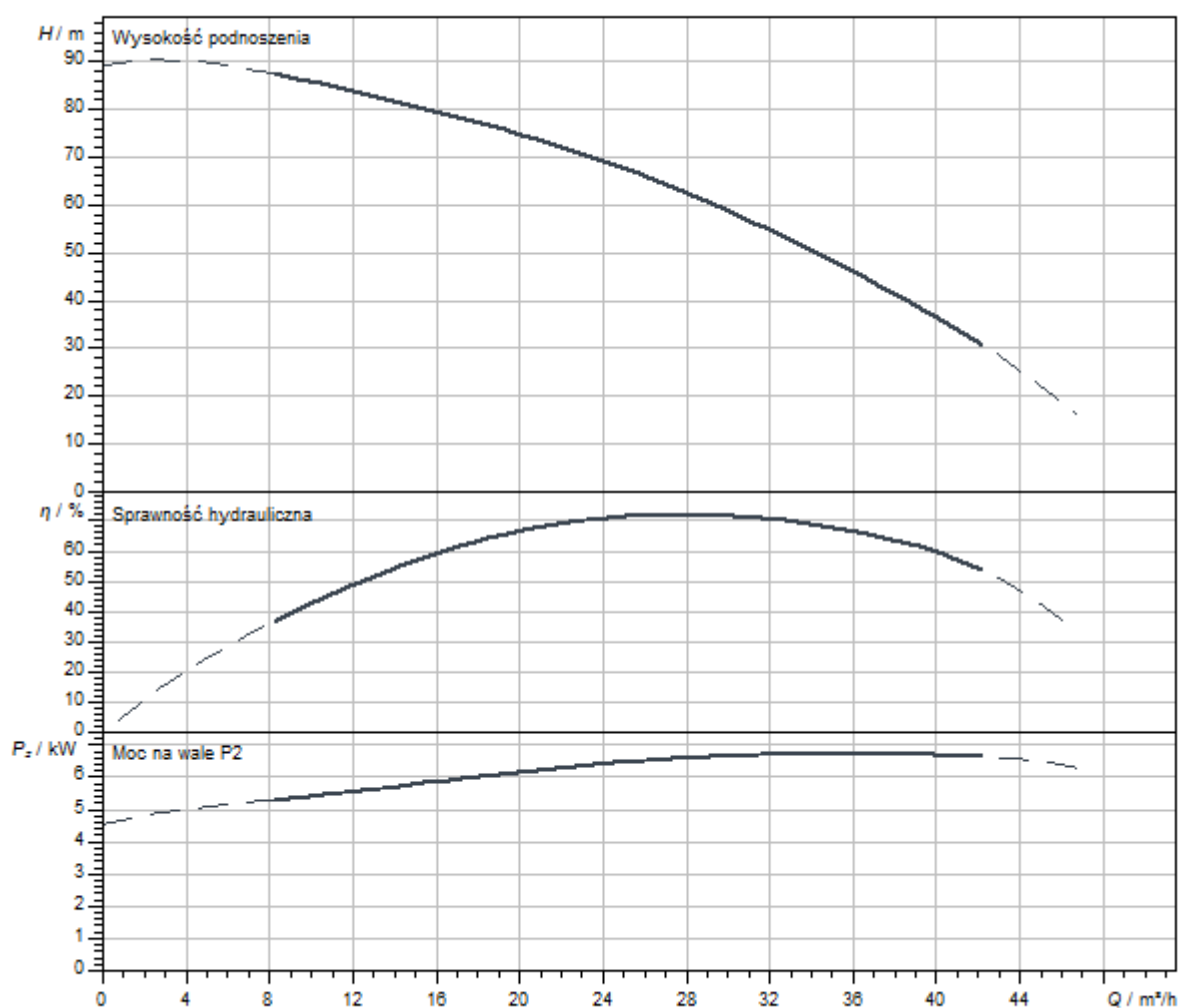

Podobne do rysunku

Charakterystyki

Serwisy

Wilo szczeni się długą tradycją partnerskiej współpracy z instalatorami i producentami systemów. Ważną częścią naszej filozofii partnerstwa jest fabryczny serwis klienta Wilo. Wspólnie opracowujemy koncepcję serwisu, która odpowiada Twoim indywidualnym wymaganiom - a dzięki naszej wiedzy i doświadczeniu oraz osobistemu doradztwu dbamy o to, aby Twoje systemy pracowały energooszczędnie, niezawodnie i jak najbardziej ekonomicznie. Nasi kompetentni technicy serwisowi Wilo udzielą Ci wsparcia szybko, niezawodnie i terminowo.